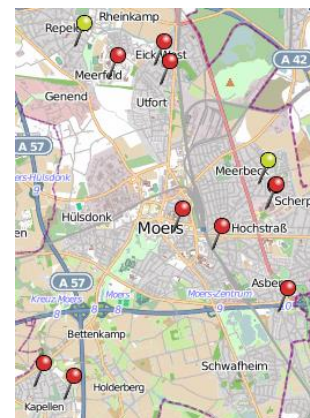

## Wohnungseinbruchs-Radar KPB Wesel

Montag, 26.11.2018 – Sonntag, 02.12.2018

Übersicht Kreis Wesel

Detailansicht Xanten

Detailansicht Moers

Quelle: KPB Wesel  
© OpenStreetMap-Mitwirkende  
[www.openstreetmap.org/copyright](http://www.openstreetmap.org/copyright)  
[www.opendatacommons.org](http://www.opendatacommons.org)  
[www.creativecommons.org](http://www.creativecommons.org)