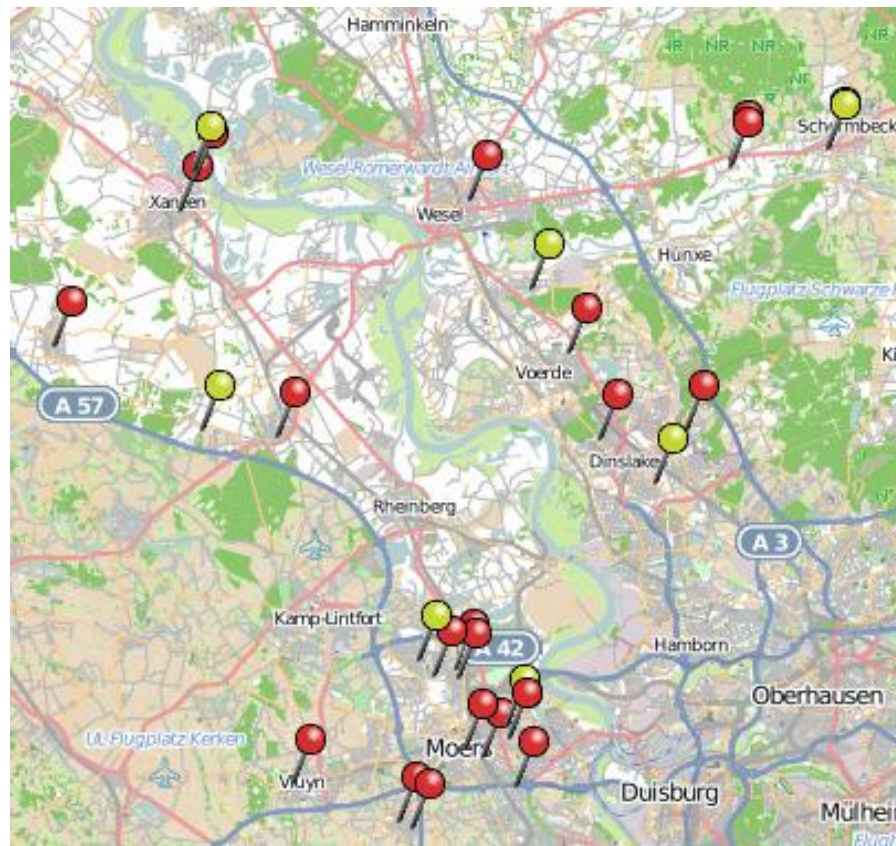

## Wohnungseinbruchs-Radar KPB Wesel

Montag, 26.11.2018 – Sonntag, 02.12.2018

Übersicht Kreis Wesel

Detailansicht Xanten

Detailansicht Moers

Quelle: KPB Wesel  
© OpenStreetMap-Mitwirkende  
[www.openstreetmap.org/copyright](http://www.openstreetmap.org/copyright)  
[www.opendatacommons.org](http://www.opendatacommons.org)  
[www.creativecommons.org](http://www.creativecommons.org)