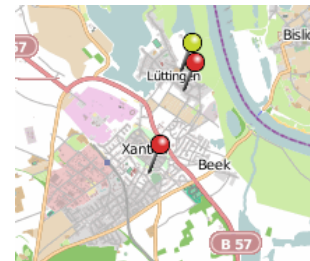

## Wohnungseinbruchs-Radar KPB Wesel

Montag, 26.11.2018 – Sonntag, 02.12.2018

Übersicht Kreis Wesel

Detailansicht Xanten

Detailansicht Moers

Quelle: KPB Wesel  
© OpenStreetMap-Mitwirkende  
[www.openstreetmap.org/copyright](http://www.openstreetmap.org/copyright)  
[www.opendatacommons.org](http://www.opendatacommons.org)  
[www.creativecommons.org](http://www.creativecommons.org)