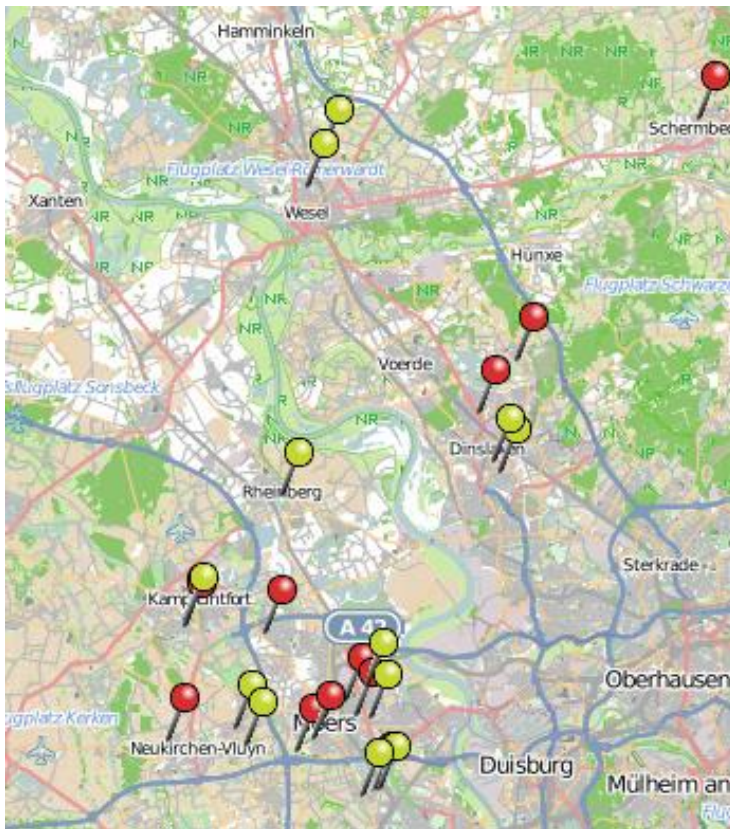

Wohnungseinbruchs-Radar KPB Wesel

Montag, 31.12.2018 – Sonntag, 06.01.2018

Übersicht Kreis Wesel

Detailansicht Moers

-  WED Vollendet
-  WED Versuch

Quelle: KPB Wesel
© OpenStreetMap-Mitwirkende
www.openstreetmap.org/copyright
www.opendatacommons.org
www.creativecommons.org