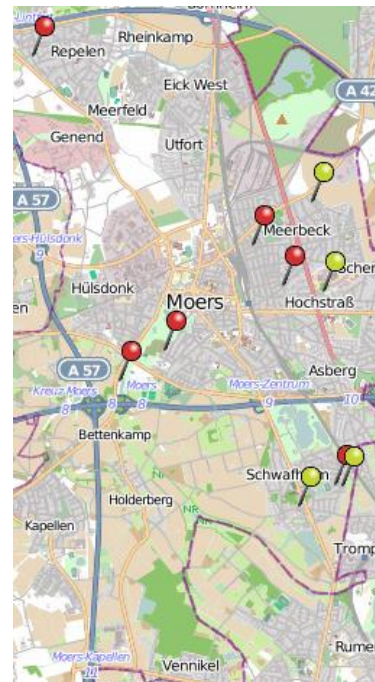

Wohnungseinbruchs-Radar KPB Wesel

Montag, 31.12.2018 – Sonntag, 06.01.2018

Übersicht Kreis Wesel

Detailansicht Moers

-  WED Vollendet
-  WED Versuch

Quelle: KPB Wesel
© OpenStreetMap-Mitwirkende
www.openstreetmap.org/copyright
www.opendatacommons.org
www.creativecommons.org