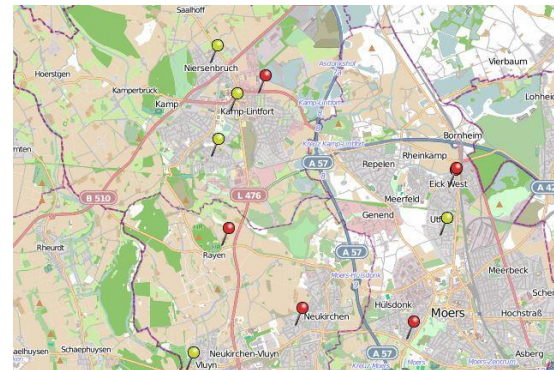

Übersicht Kreis Wesel

Wohnungseinbruchs-Radar KPB Wesel

Montag, 18.02.2019 – Sonntag, 24.02.2019

Detailansicht Kamp-Lintfort / Moers

-  WED Vollendet
-  WED Versuch

Quelle: KPB Wesel
© OpenStreetMap-Mitwirkende
www.openstreetmap.org/copyright
www.opendatacommons.org
www.creativecommons.org