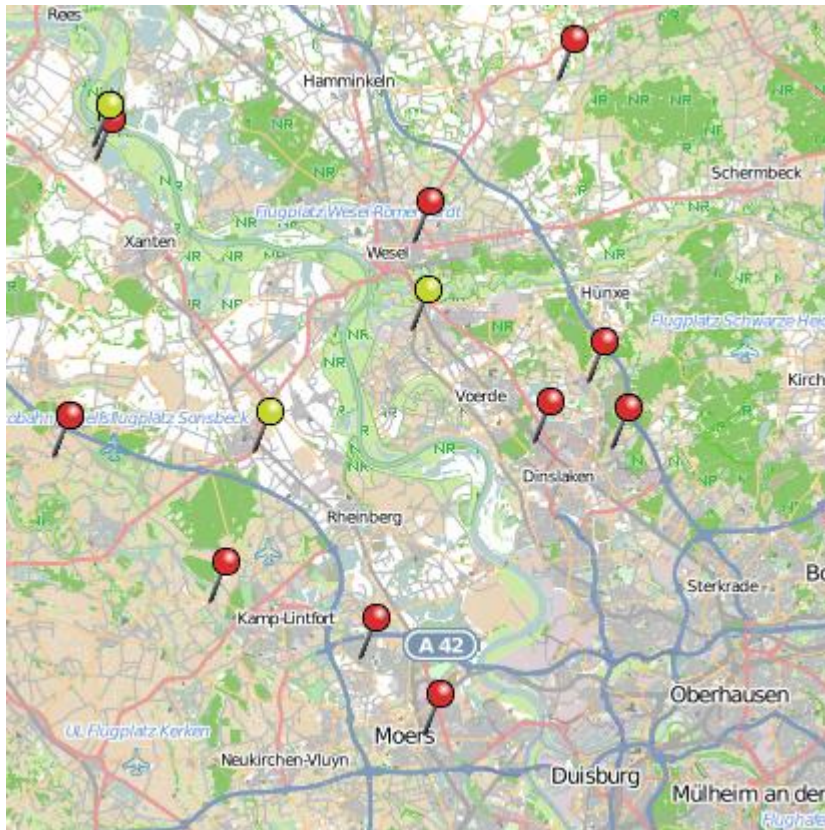

## Wohnungseinbruchs-Radar KPB Wesel

Montag, 30.09.2019 – Sonntag, 06.10.2019

Übersicht Kreis Wesel

Quelle: KPB Wesel  
© OpenStreetMap-Mitwirkende  
[www.openstreetmap.org/copyright](http://www.openstreetmap.org/copyright)  
[www.opendatacommons.org](http://www.opendatacommons.org)  
[www.creativecommons.org](http://www.creativecommons.org)