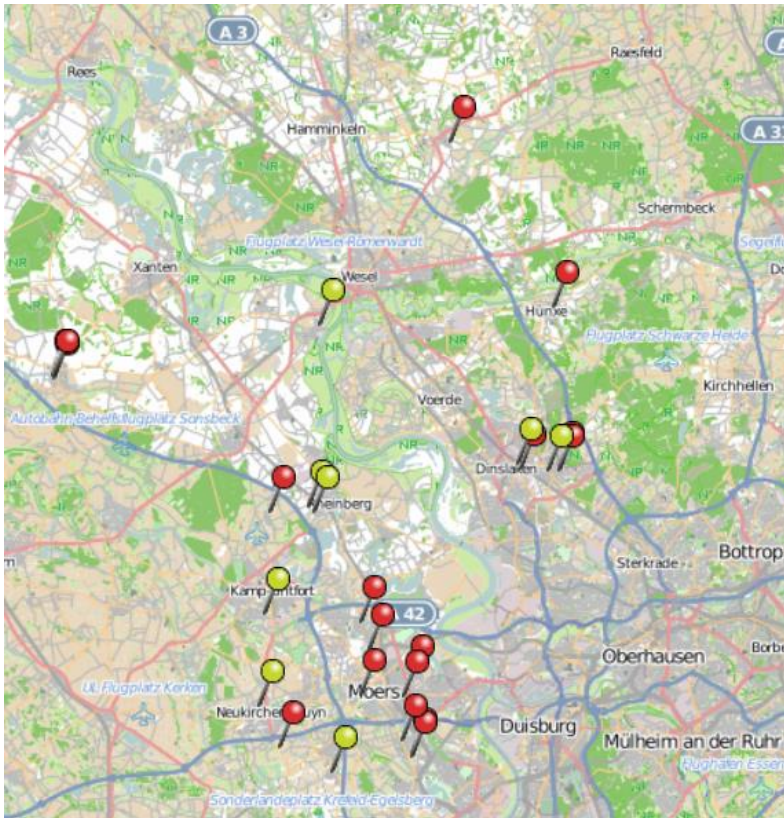

Wohnungseinbruchs-Radar KPB Wesel

Montag, 17.01.2022 – Sonntag, 23.01.2022

Übersicht Kreis Wesel

Quelle: KPB Wesel
© OpenStreetMap-Mitwirkende
www.openstreetmap.org/copyright
www.opendatacommons.org
www.creativecommons.org