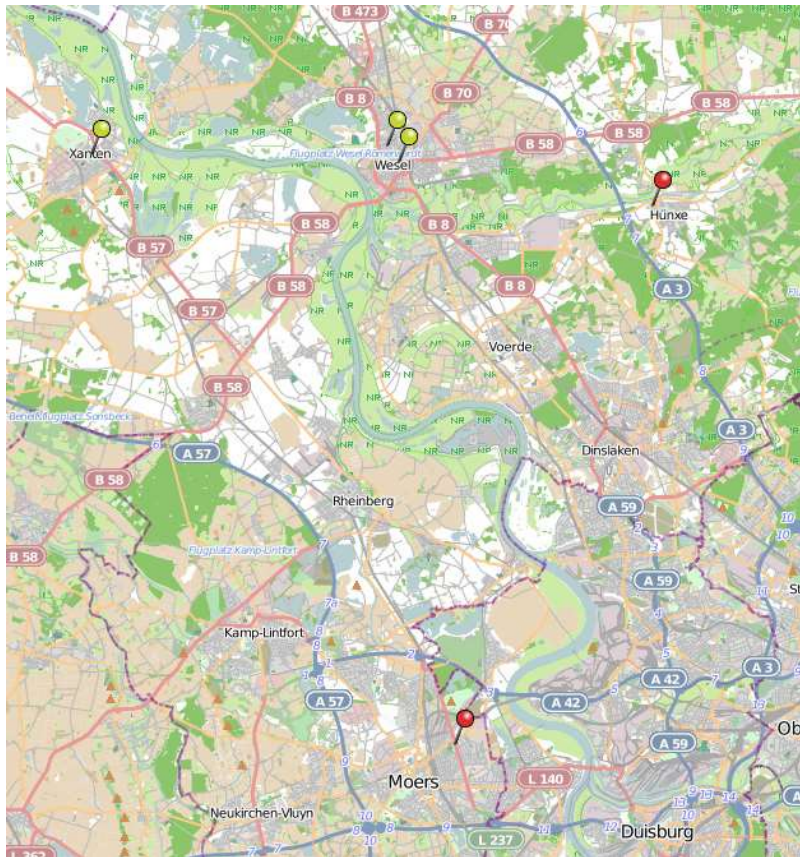

bürgerorientiert · professionell · rechtsstaatlich

Übersicht Kreis Wesel

Wohnungseinbruchs-Radar KPB Wesel

Montag, 25.07.2022 – Sonntag, 31.07.2022

Quelle: KPB Wesel
© OpenStreetMap-Mitwirkende
www.openstreetmap.org/copyright
www.opendatacommons.org
www.creativecommons.org