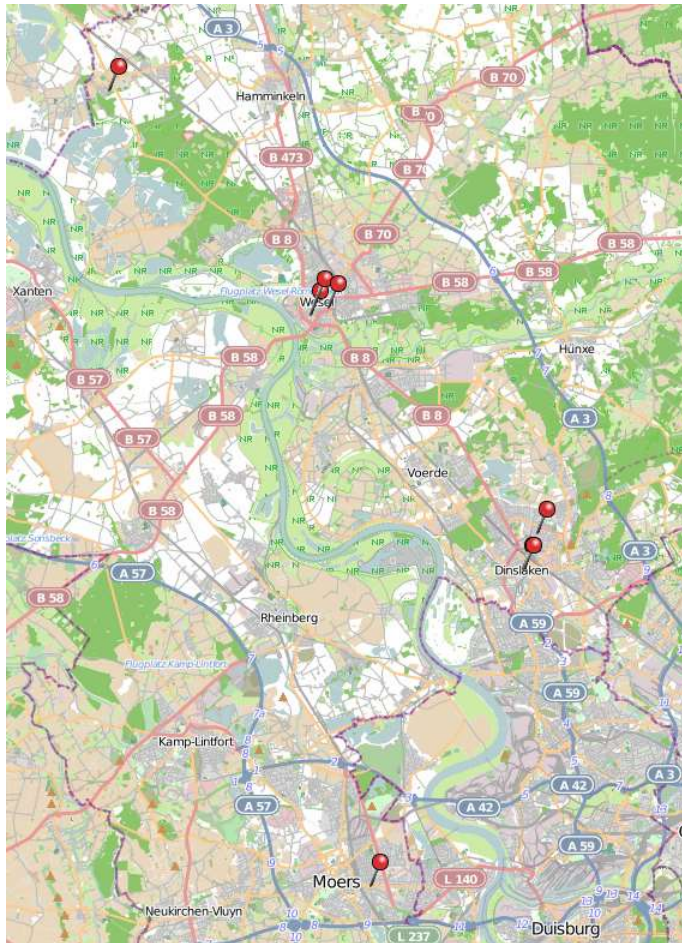

bürgerorientiert · professionell · rechtsstaatlich

Übersicht Kreis Wesel

Wohnungseinbruchs-Radar KPB Wesel

Montag, 08.08.2022 – Sonntag, 14.08.2022

Quelle: KPB Wesel
© OpenStreetMap-Mitwirkende
www.openstreetmap.org/copyright
www.opendatacommons.org
www.creativecommons.org