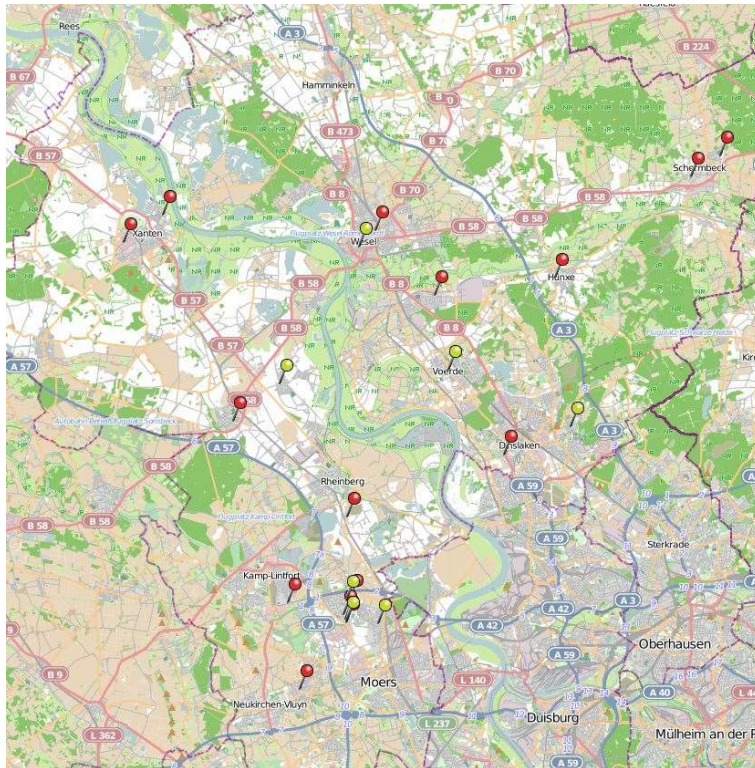

bürgerorientiert · professionell · rechtsstaatlich

Übersicht Kreis Wesel

Wohnungseinbruchs-Radar KPB Wesel

Montag, 02.01.2023 – Sonntag, 08.01.2023

Detail Moers

Quelle: KPB Wesel
© OpenStreetMap-Mitwirkende
www.openstreetmap.org/copyright
www.opendatacommons.org
www.creativecommons.org