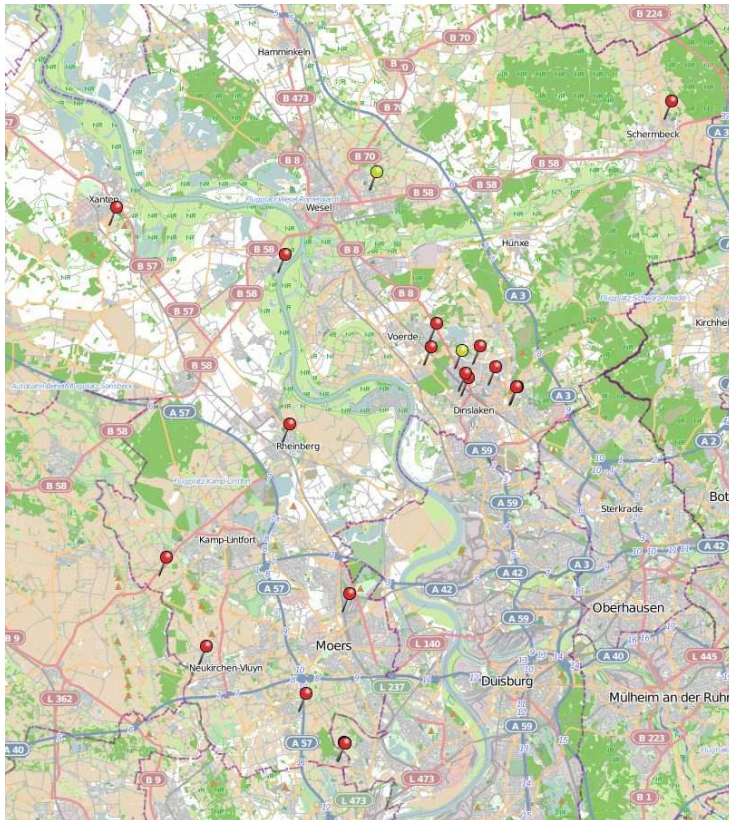

bürgerorientiert · professionell · rechtsstaatlich

Übersicht Kreis Wesel

## Wohnungseinbruchs-Radar KPB Wesel

Montag, 20.02.2023 – Sonntag, 26.02.2023

Detail  
Dinslaken/Voerde

Quelle: KPB Wesel  
© OpenStreetMap-Mitwirkende  
[www.openstreetmap.org/copyright](http://www.openstreetmap.org/copyright)  
[www.opendatacommons.org](http://www.opendatacommons.org)  
[www.creativecommons.org](http://www.creativecommons.org)