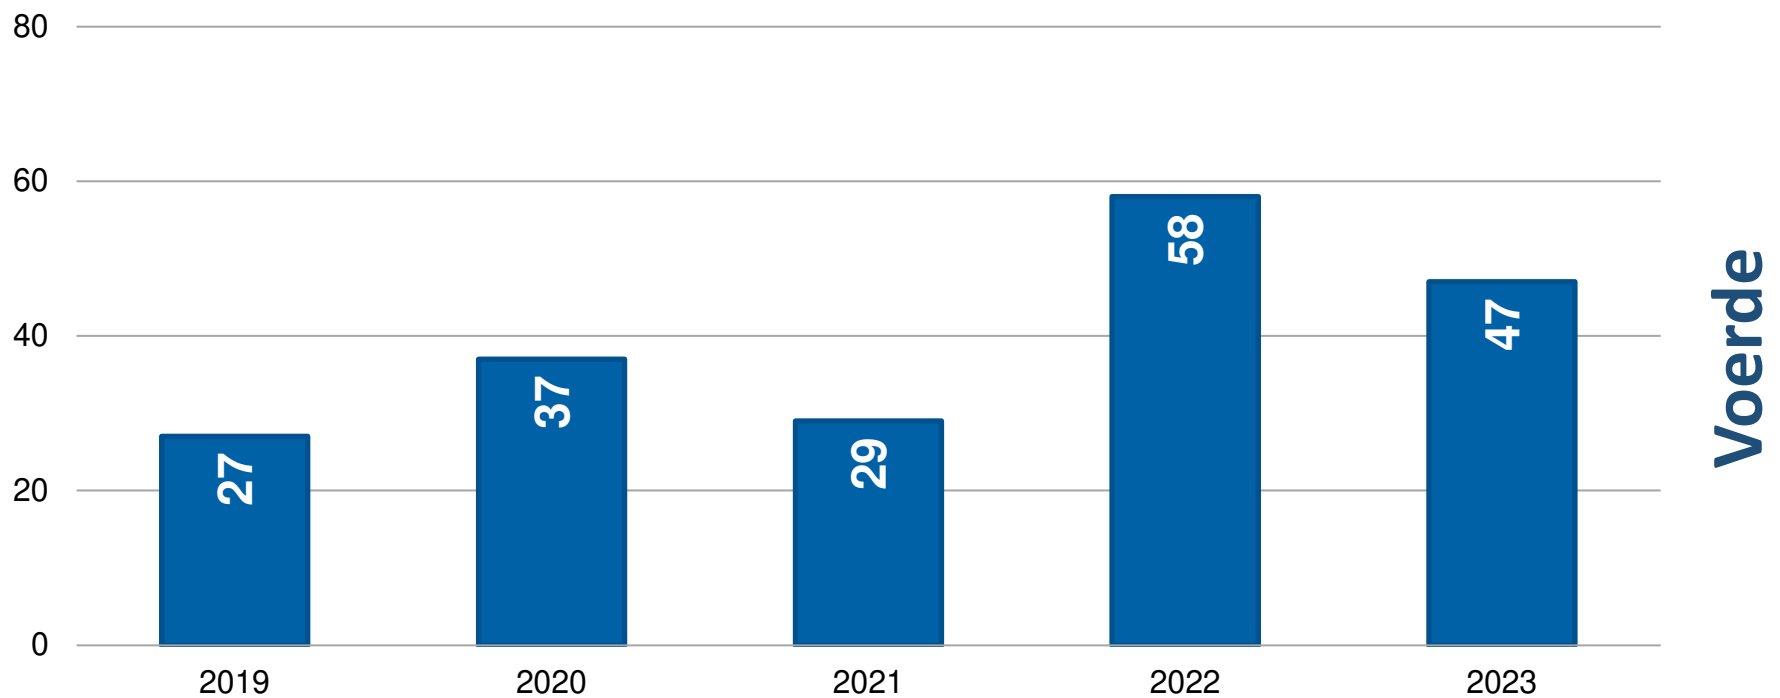

Gewaltkriminalität

Anteil an Gesamtkriminalität: 4,03%

Schermblick

Raub

Schermbeck

Gefährliche und schwere Körperverletzung

Sexualdelikte

Diebstahl - gesamt

Wohnungseinbruch

Rauschgiftdelikte

Voerde

Straftaten

Gewaltkriminalität

Anteil an Gesamtkriminalität: 3,51%

Raub

Gefährliche und schwere Körperverletzung

Sexualdelikte

Diebstahl - gesamt

Wohnungseinbruch

Rauschgiftdelikte

POLIZEI
Nordrhein-Westfalen
Kreis Wesel

Straftaten

Gewaltkriminalität

Anteil an Gesamtkriminalität: 3,91%