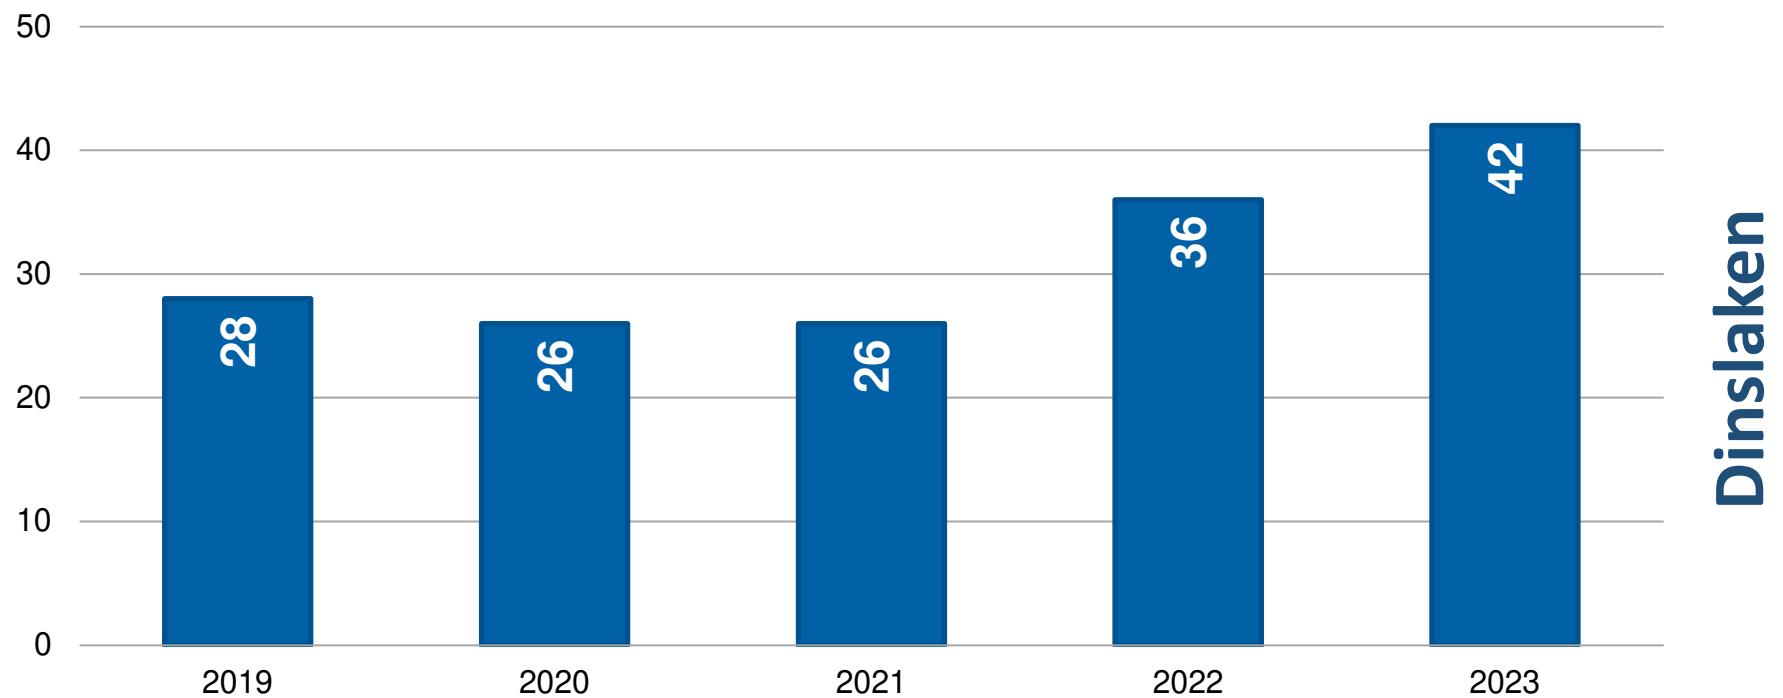

Straftaten nach Kommunen

Häufigkeitszahlen

Die Häufigkeitszahl bildet die angezeigten Straftaten, bezogen auf 100.000 Einwohner, ab. Sie dient dem Vergleich der Kriminalität in unterschiedlich großen Verwaltungsbezirken. Demnach ist die Kriminalitätsgefährdung in Wesel am größten und in Schermbeck am geringsten. **Kreisweit liegt die Häufigkeitszahl bei 5.769.**

Straftaten

Häufigkeitszahl

Straftaten

Gewaltkriminalität

Anteil an Gesamtkriminalität: 4,45%

Raub

Gefährliche und schwere Körperverletzung

Sexualdelikte