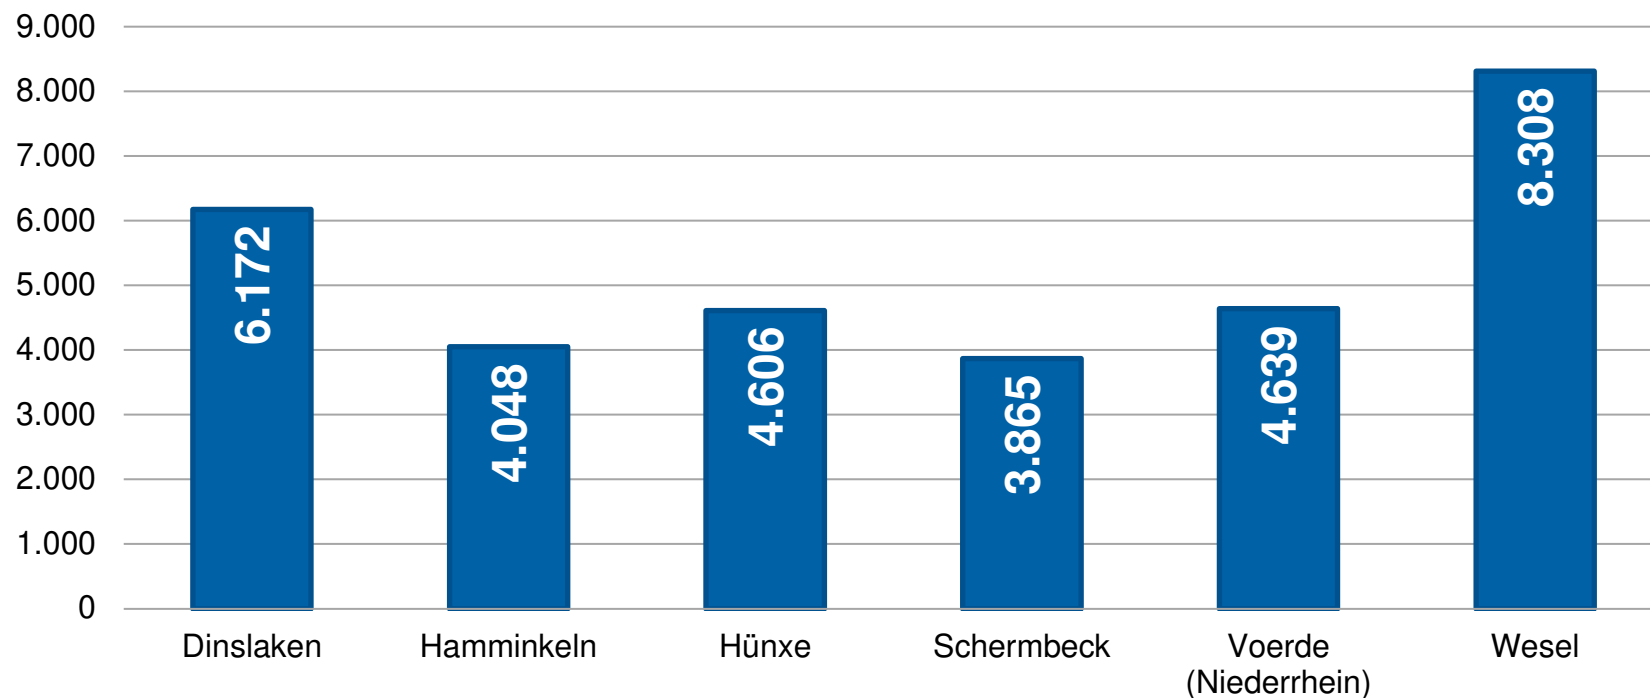

bürgerorientiert · professionell · rechtsstaatlich

Kriminalitätsentwicklung 2023

rechtsrheinisch

Inhaltsverzeichnis

Straftaten nach Kommunen	3
Häufigkeitszahlen nach Kommunen	4
Dinslaken	6
Hünxe	15
Schermbeck	24
Voerde	33
Wesel	42
Hamminkeln	51

Straftaten nach Kommunen

Häufigkeitszahlen

Die Häufigkeitszahl bildet die angezeigten Straftaten, bezogen auf 100.000 Einwohner, ab. Sie dient dem Vergleich der Kriminalität in unterschiedlich großen Verwaltungsbezirken. Demnach ist die Kriminalitätsgefährdung in Wesel am größten und in Schermbeck am geringsten. **Kreisweit liegt die Häufigkeitszahl bei 5.769.**

Straftaten

Häufigkeitszahl

Straftaten

Gewaltkriminalität

Anteil an Gesamtkriminalität: 4,45%

Raub

Gefährliche und schwere Körperverletzung

Sexualdelikte