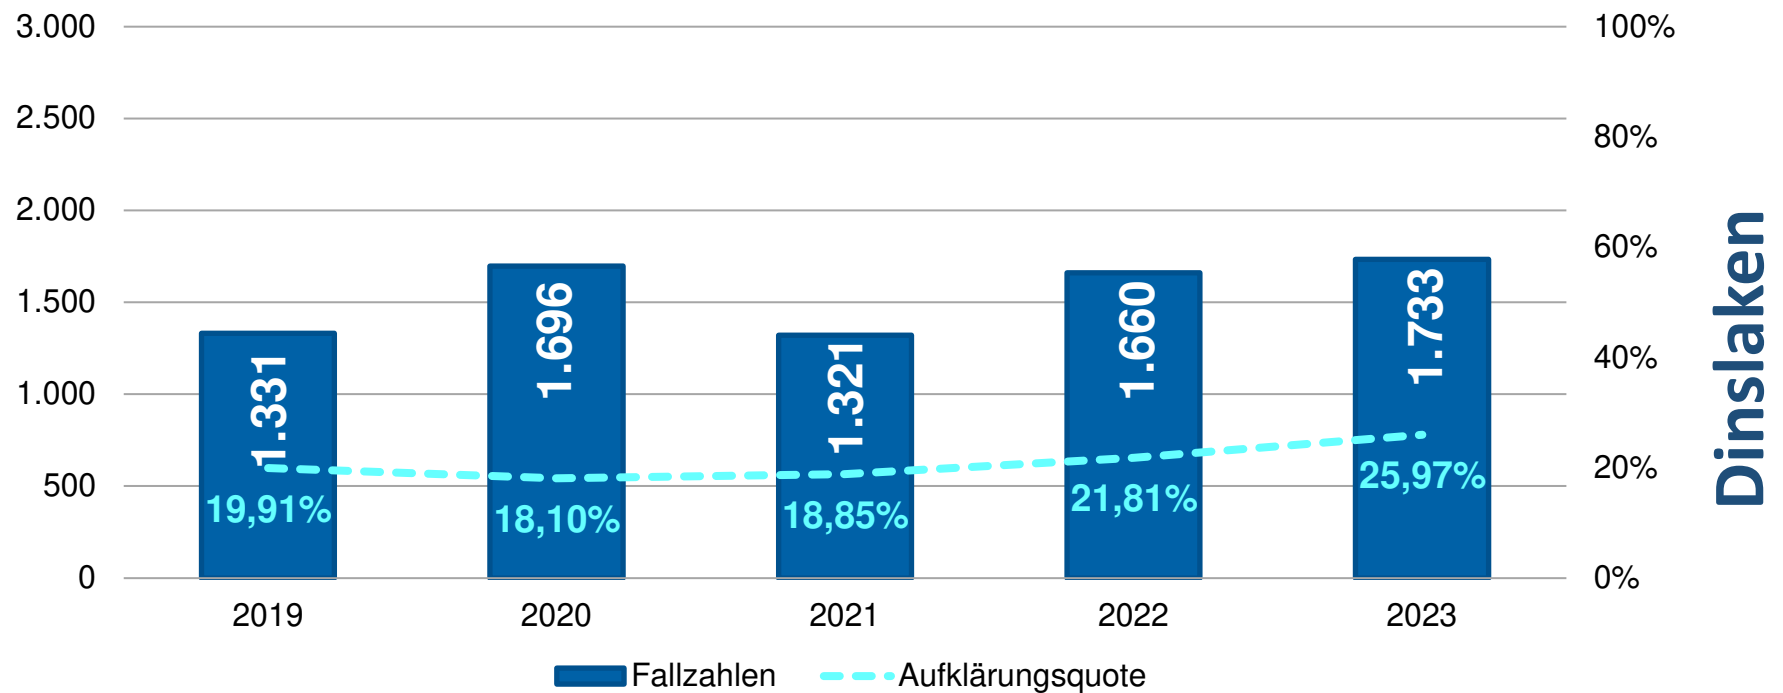

Straftaten nach Kommunen

Häufigkeitszahlen

Die Häufigkeitszahl bildet die angezeigten Straftaten, bezogen auf 100.000 Einwohner, ab. Sie dient dem Vergleich der Kriminalität in unterschiedlich großen Verwaltungsbezirken. Demnach ist die Kriminalitätsgefährdung in Wesel am größten und in Schermbeck am geringsten. **Kreisweit liegt die Häufigkeitszahl bei 5.769.**

Straftaten

Häufigkeitszahl

Straftaten

Gewaltkriminalität

Anteil an Gesamtkriminalität: 4,45%

Raub

Gefährliche und schwere Körperverletzung

Sexualdelikte

Diebstahl - gesamt

Wohnungseinbruch

Rauschgiftdelikte

Hünxe

Straftaten

Hünxe

Gewaltkriminalität

Anteil an Gesamtkriminalität: 2,05%