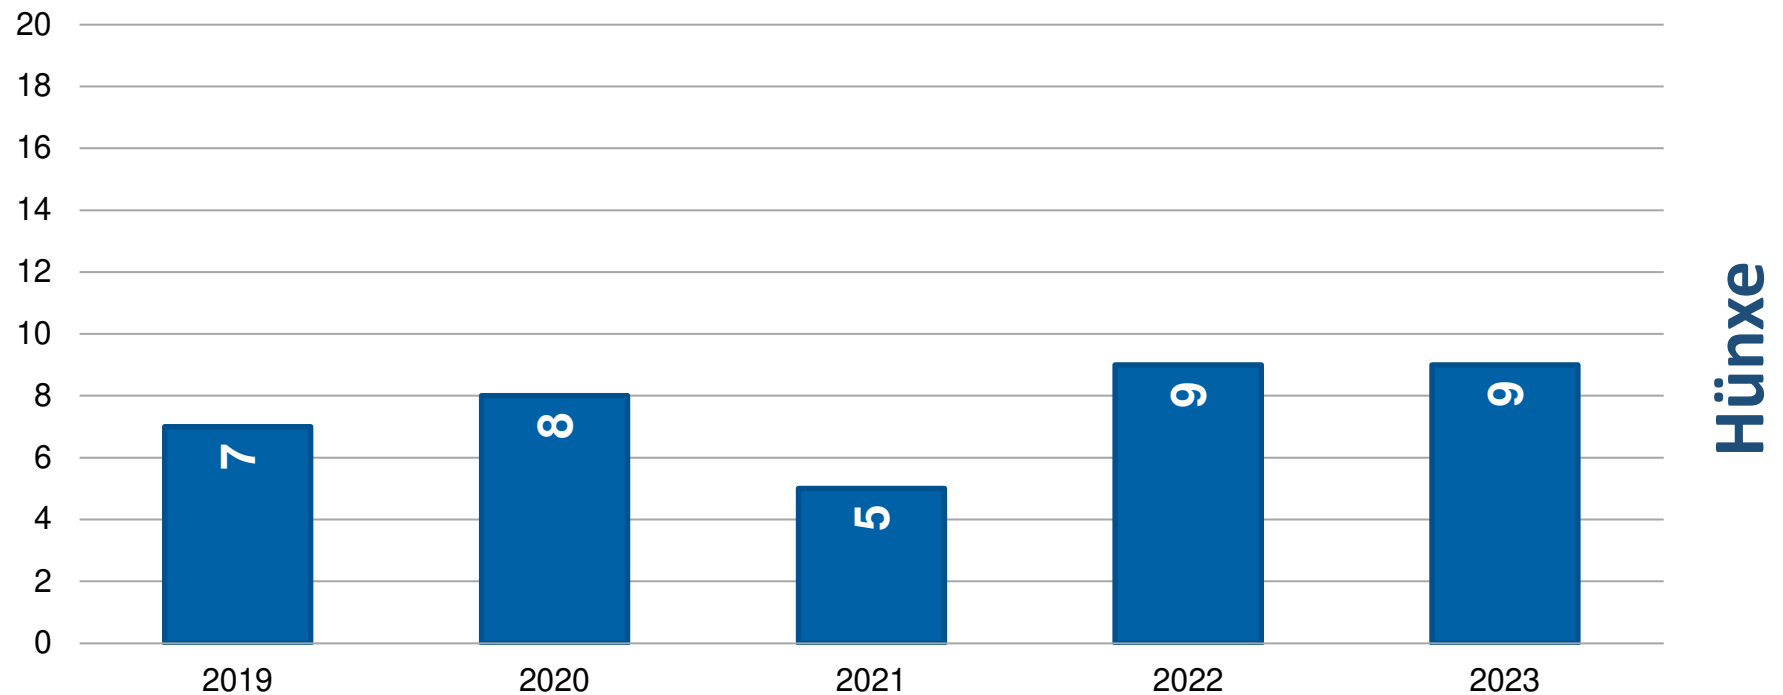

Gefährliche und schwere Körperverletzung