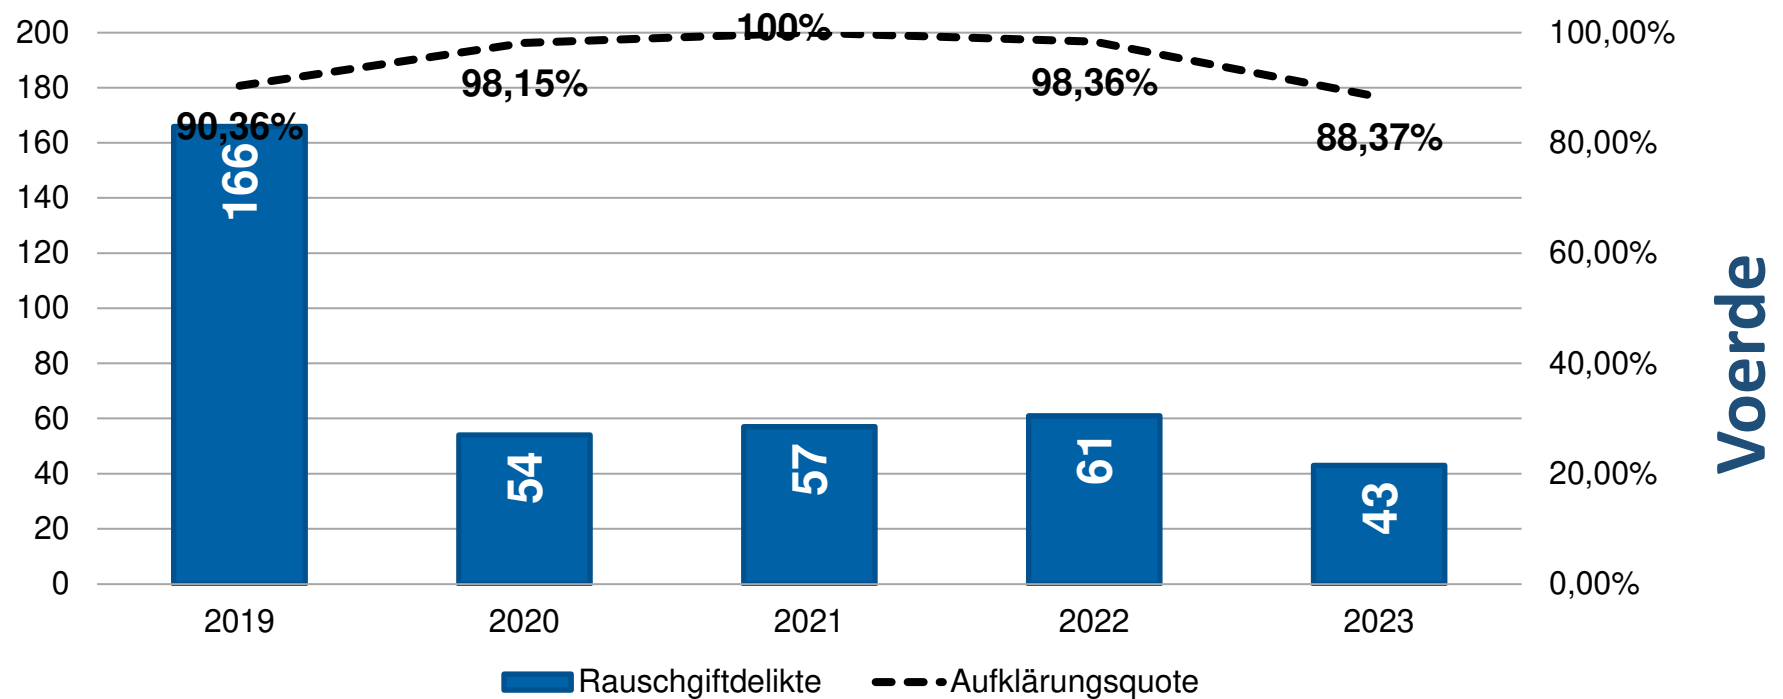

Gewaltkriminalität

Anteil an Gesamtkriminalität: 4,03%

Schermblick

Raub

Schermbeck

Gefährliche und schwere Körperverletzung

Sexualdelikte

Diebstahl - gesamt

Wohnungseinbruch

Rauschgiftdelikte

Voerde

Straftaten

Gewaltkriminalität

Anteil an Gesamtkriminalität: 3,51%

Raub

Gefährliche und schwere Körperverletzung

Sexualdelikte

Diebstahl - gesamt

Wohnungseinbruch

Rauschgiftdelikte

POLIZEI
Nordrhein-Westfalen
Kreis Wesel

Straftaten

Gewaltkriminalität

Anteil an Gesamtkriminalität: 3,91%