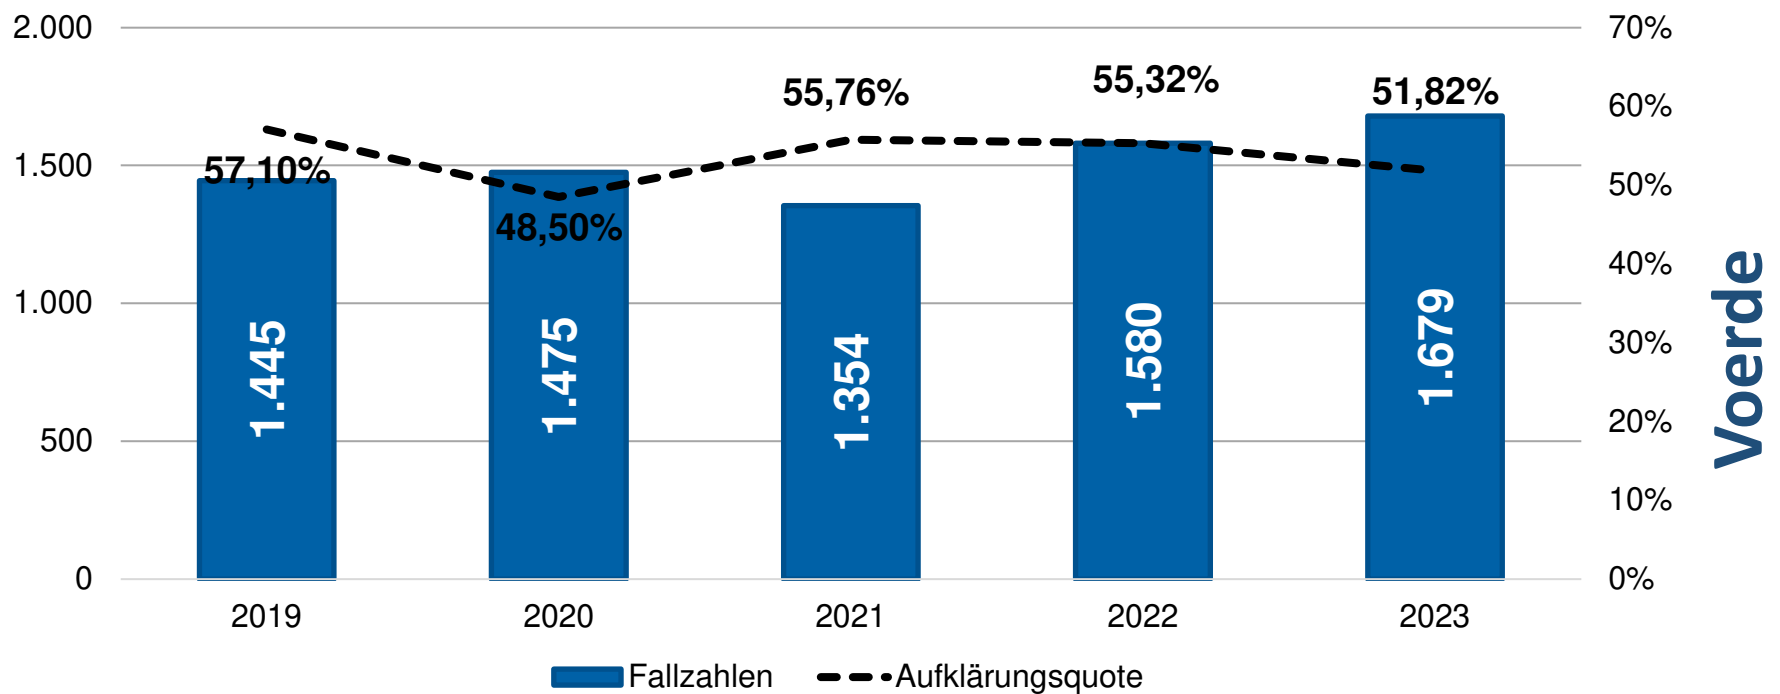

Gewaltkriminalität

Anteil an Gesamtkriminalität: 4,03%

Schermblick

Raub

Schermbeck

Gefährliche und schwere Körperverletzung

Sexualdelikte

Diebstahl - gesamt

Wohnungseinbruch

Rauschgiftdelikte

Voerde

Straftaten

Gewaltkriminalität

Anteil an Gesamtkriminalität: 3,51%

Raub

Gefährliche und schwere Körperverletzung

Sexualdelikte

Diebstahl - gesamt

Wohnungseinbruch

Rauschgiftdelikte

POLIZEI
Nordrhein-Westfalen
Kreis Wesel

Straftaten

Gewaltkriminalität

Anteil an Gesamtkriminalität: 3,91%