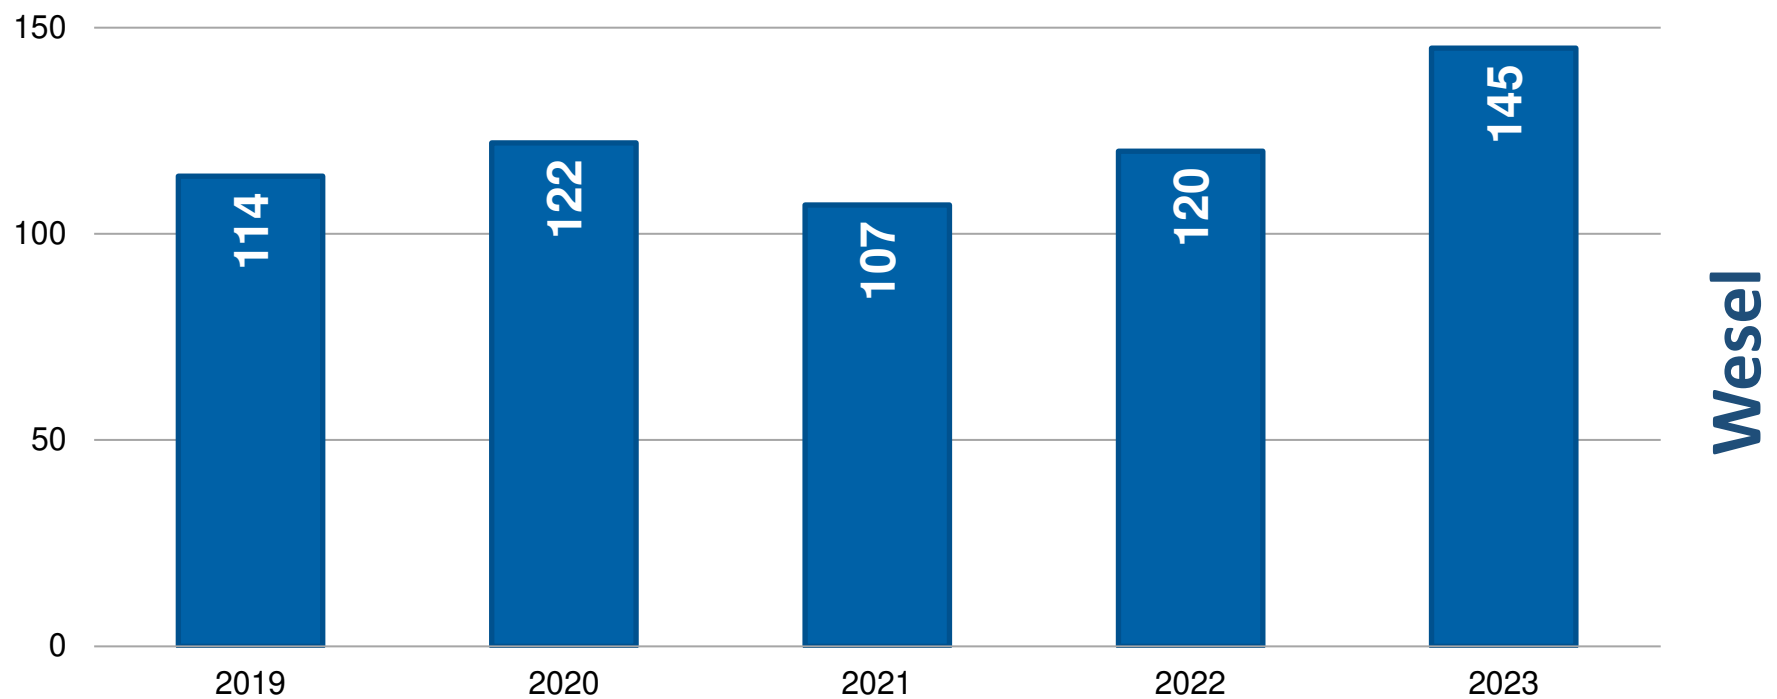

Wesel

Raub

Gefährliche und schwere Körperverletzung

Sexualdelikte

Diebstahl - gesamt

Wohnungseinbruch

Rauschgiftdelikte

Straftaten

Hamminkeln

Gewaltkriminalität

Anteil an Gesamtkriminalität: 2,45%

Hamminkeln

Raub

Gefährliche und schwere Körperverletzung

Sexualdelikte

Diebstahl - gesamt