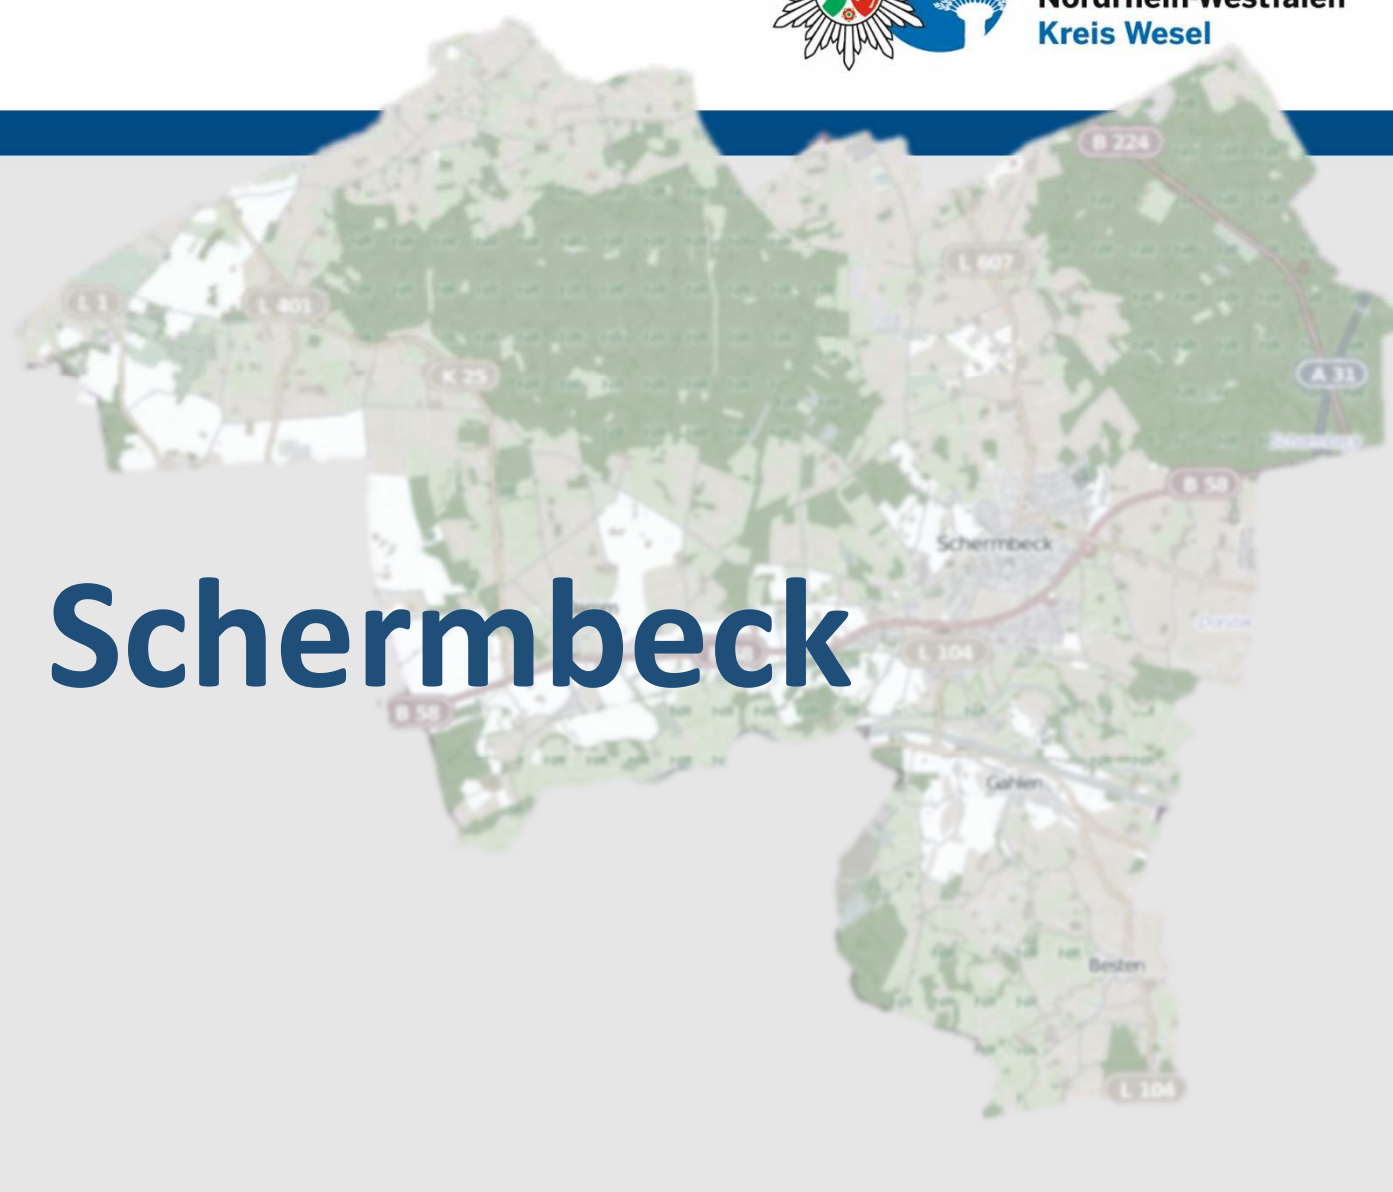

Schermbeck