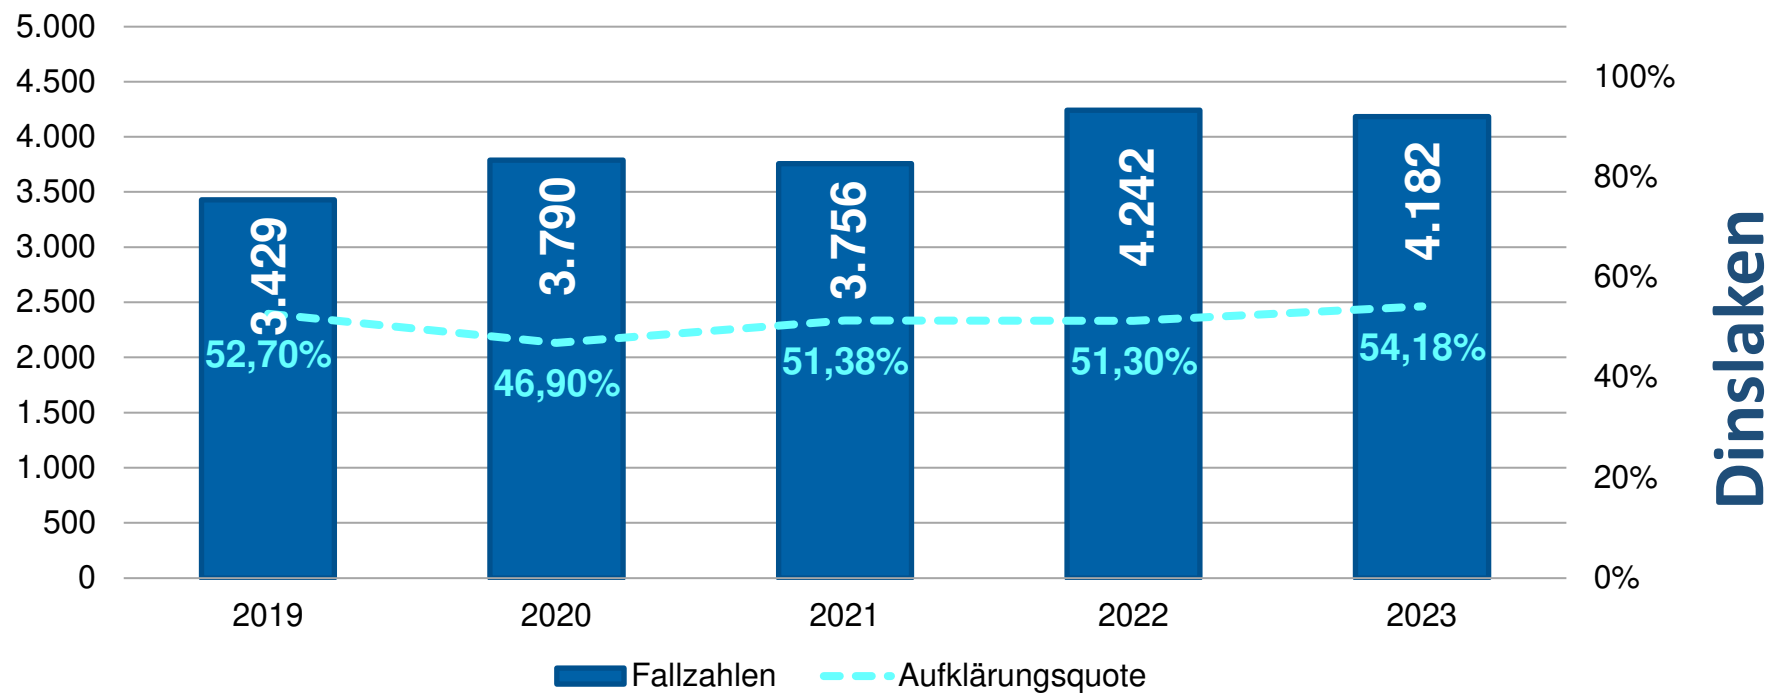

Straftaten nach Kommunen

Häufigkeitszahlen

Die Häufigkeitszahl bildet die angezeigten Straftaten, bezogen auf 100.000 Einwohner, ab. Sie dient dem Vergleich der Kriminalität in unterschiedlich großen Verwaltungsbezirken. Demnach ist die Kriminalitätsgefährdung in Wesel am größten und in Schermbeck am geringsten. **Kreisweit liegt die Häufigkeitszahl bei 5.769.**

Straftaten

Häufigkeitszahl

Straftaten

Gewaltkriminalität

Anteil an Gesamtkriminalität: 4,45%

Raub

Gefährliche und schwere Körperverletzung

Sexualdelikte