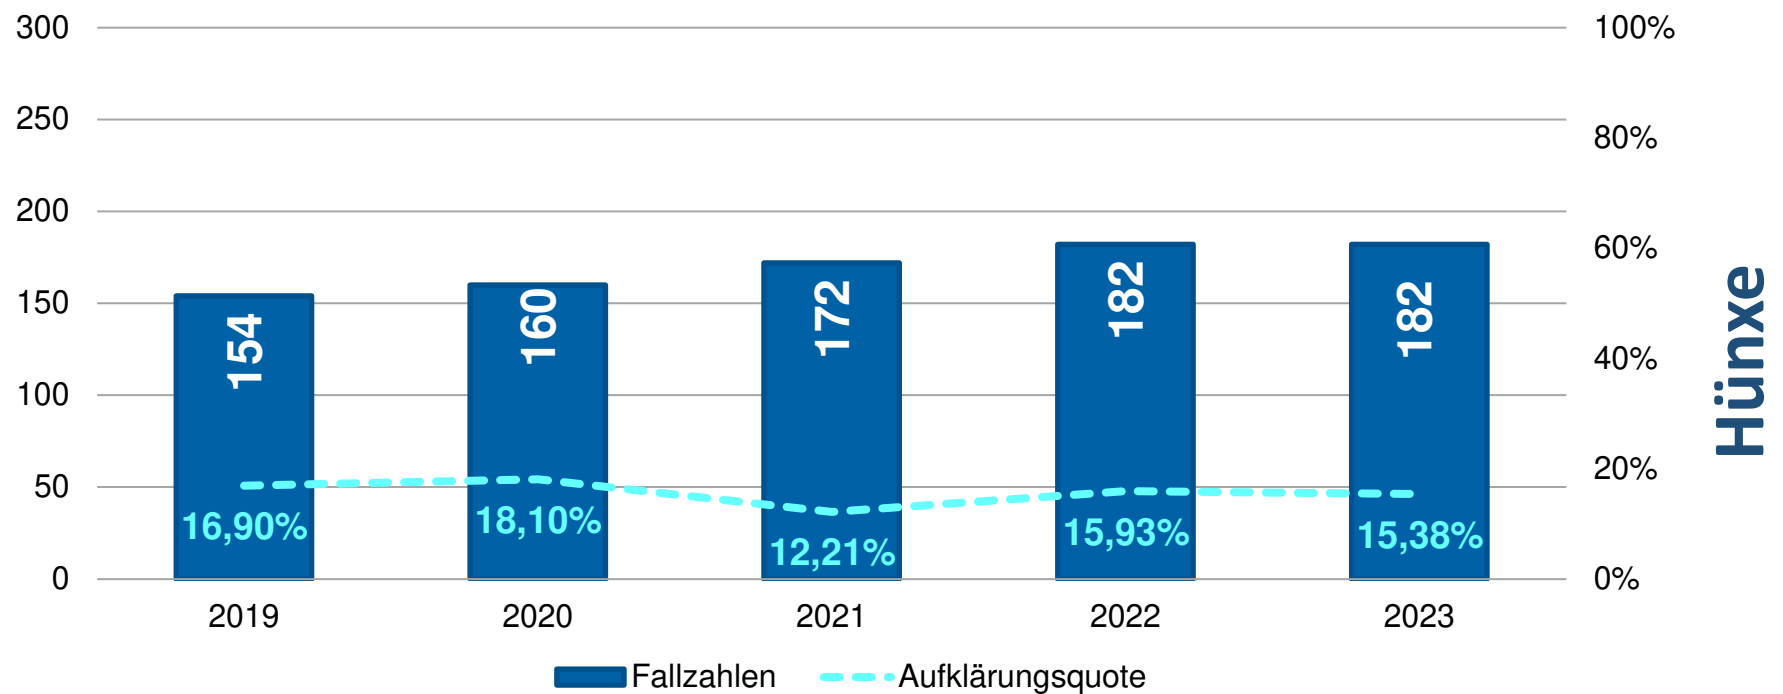

Raub

Gefährliche und schwere Körperverletzung

Sexualdelikte

Diebstahl - gesamt

Wohnungseinbruch

Rauschgiftdelikte

Schermbeck

Straftaten

Gewaltkriminalität

Anteil an Gesamtkriminalität: 4,03%

Schermblick

Raub

Schermbeck

Gefährliche und schwere Körperverletzung

Sexualdelikte

Diebstahl - gesamt