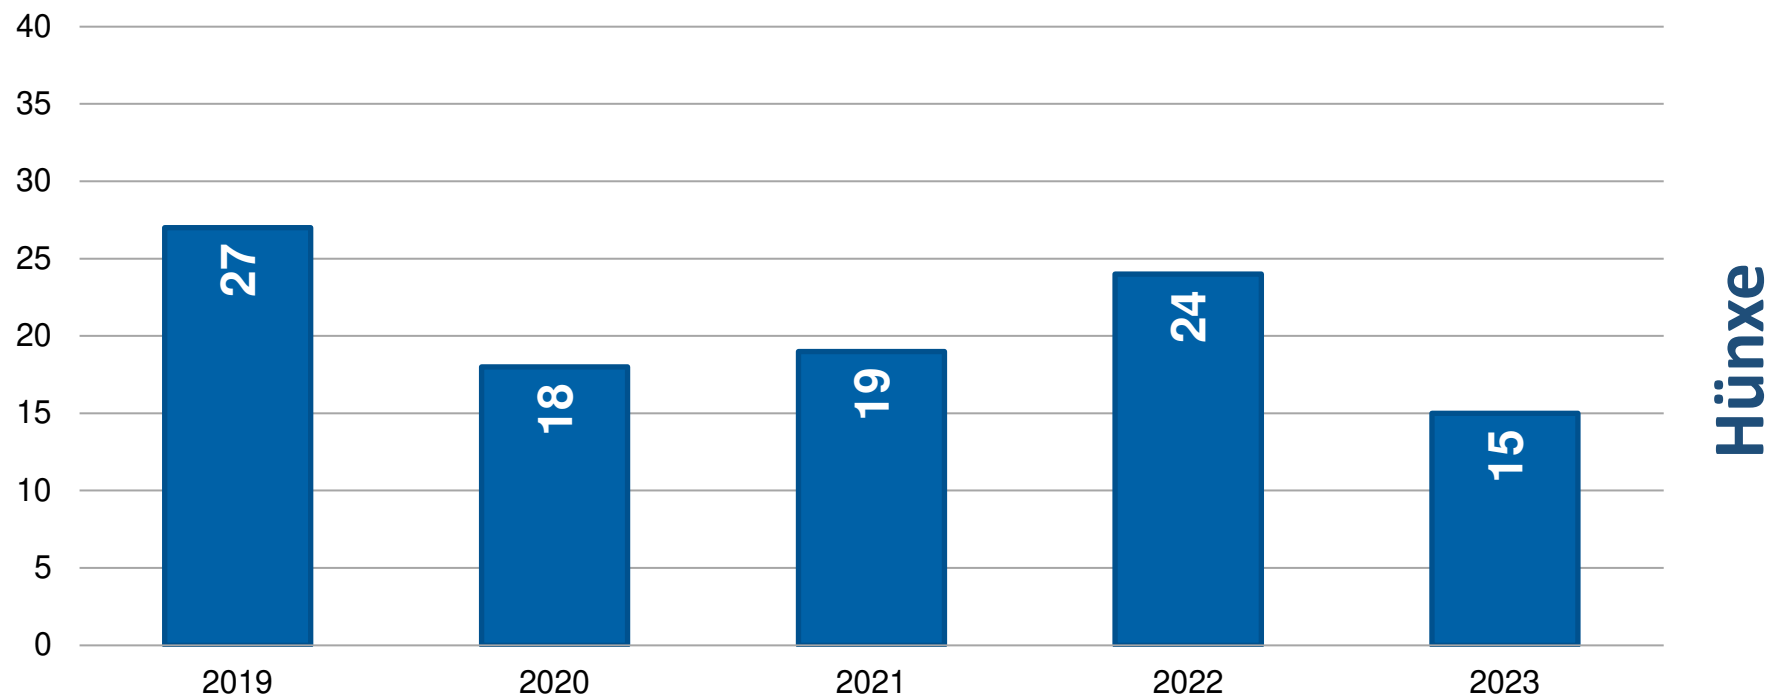

Raub

Gefährliche und schwere Körperverletzung

Sexualdelikte

Diebstahl - gesamt

Wohnungseinbruch

Rauschgiftdelikte

Schermbeck

Straftaten

Gewaltkriminalität

Anteil an Gesamtkriminalität: 4,03%

Schermblick

Raub

Schermbeck

Gefährliche und schwere Körperverletzung

Sexualdelikte

Diebstahl - gesamt