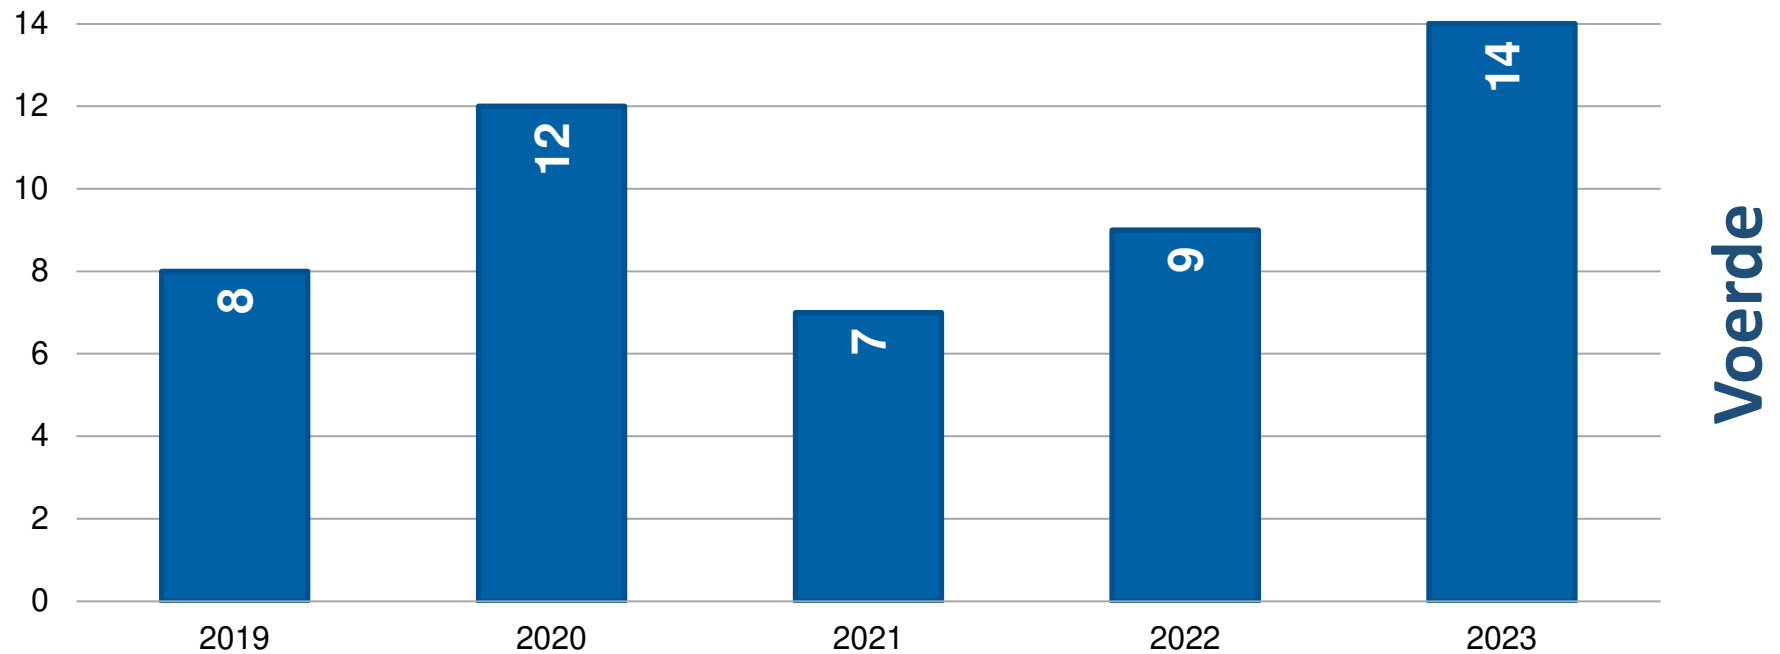

Gewaltkriminalität

Anteil an Gesamtkriminalität: 4,03%

Schermblick

Raub

Schermbeck

Gefährliche und schwere Körperverletzung

Sexualdelikte

Diebstahl - gesamt

Wohnungseinbruch

Rauschgiftdelikte

Voerde

Straftaten

Gewaltkriminalität

Anteil an Gesamtkriminalität: 3,51%

Raub

Gefährliche und schwere Körperverletzung

Sexualdelikte

Diebstahl - gesamt

Wohnungseinbruch

Rauschgiftdelikte

POLIZEI
Nordrhein-Westfalen
Kreis Wesel

Straftaten

Gewaltkriminalität

Anteil an Gesamtkriminalität: 3,91%