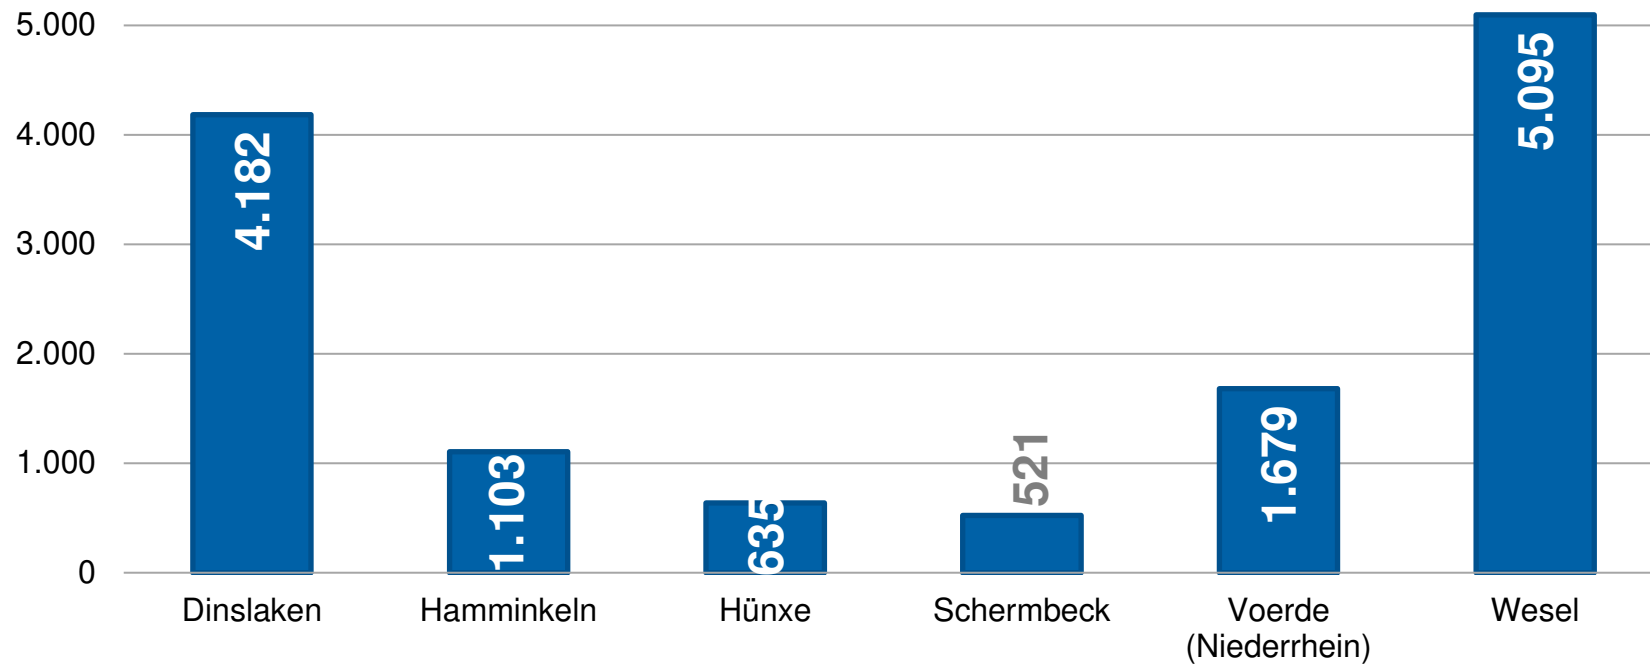

bürgerorientiert · professionell · rechtsstaatlich

Kriminalitätsentwicklung 2023

rechtsrheinisch

Inhaltsverzeichnis

Straftaten nach Kommunen	3
Häufigkeitszahlen nach Kommunen	4
Dinslaken	6
Hünxe	15
Schermbeck	24
Voerde	33
Wesel	42
Hamminkeln	51

Straftaten nach Kommunen

Häufigkeitszahlen

Die Häufigkeitszahl bildet die angezeigten Straftaten, bezogen auf 100.000 Einwohner, ab. Sie dient dem Vergleich der Kriminalität in unterschiedlich großen Verwaltungsbezirken. Demnach ist die Kriminalitätsgefährdung in Wesel am größten und in Schermbeck am geringsten. **Kreisweit liegt die Häufigkeitszahl bei 5.769.**

Straftaten

Häufigkeitszahl

Straftaten

Gewaltkriminalität

Anteil an Gesamtkriminalität: 4,45%

Raub

Gefährliche und schwere Körperverletzung

Sexualdelikte