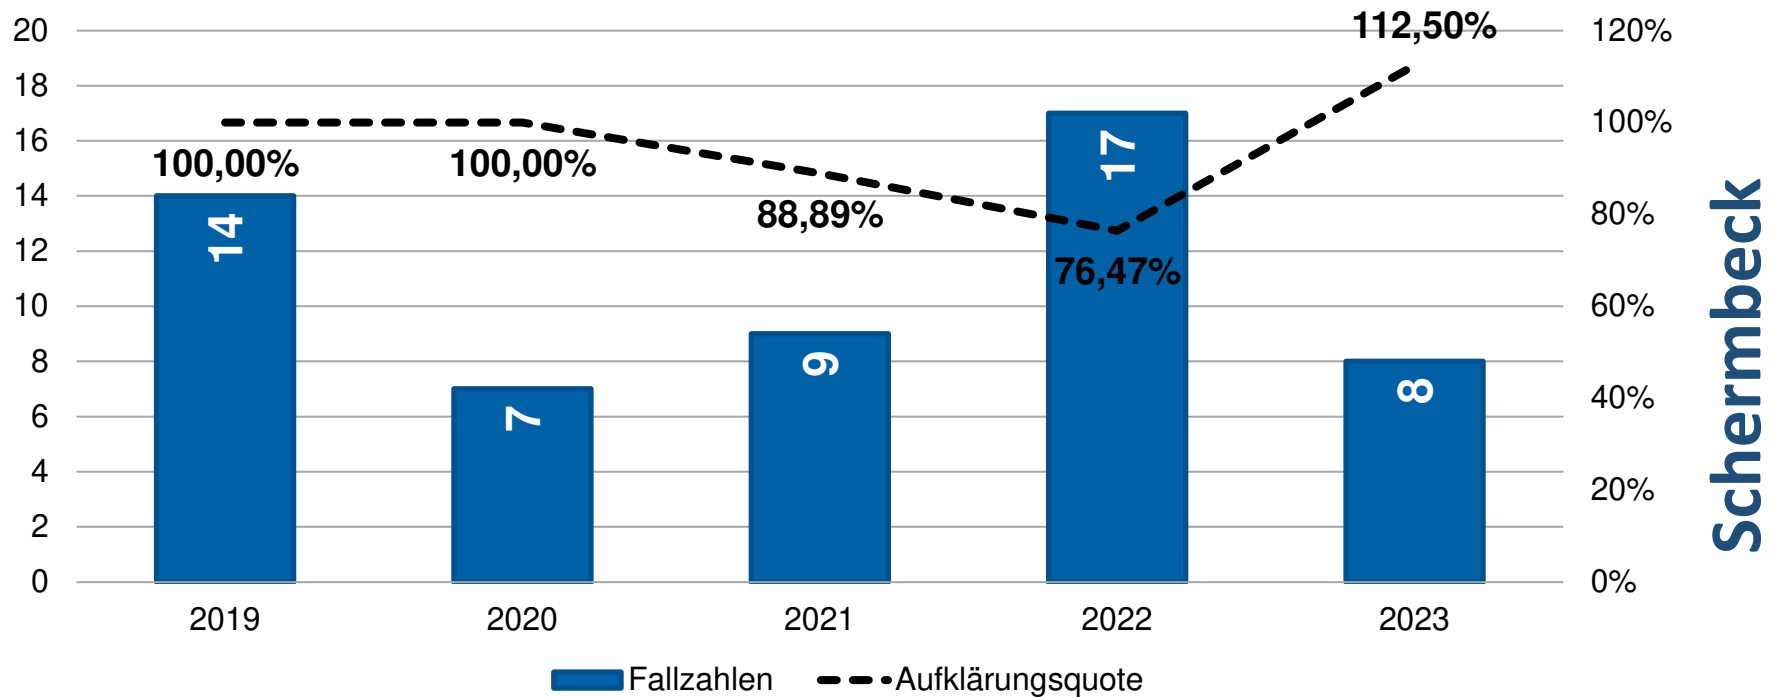

Gewaltkriminalität

Anteil an Gesamtkriminalität: 4,03%

Schermblick

Raub

Schermbeck

Gefährliche und schwere Körperverletzung

Sexualdelikte

Diebstahl - gesamt

Wohnungseinbruch

Rauschgiftdelikte

Voerde

Straftaten

Gewaltkriminalität

Anteil an Gesamtkriminalität: 3,51%

Raub

Gefährliche und schwere Körperverletzung