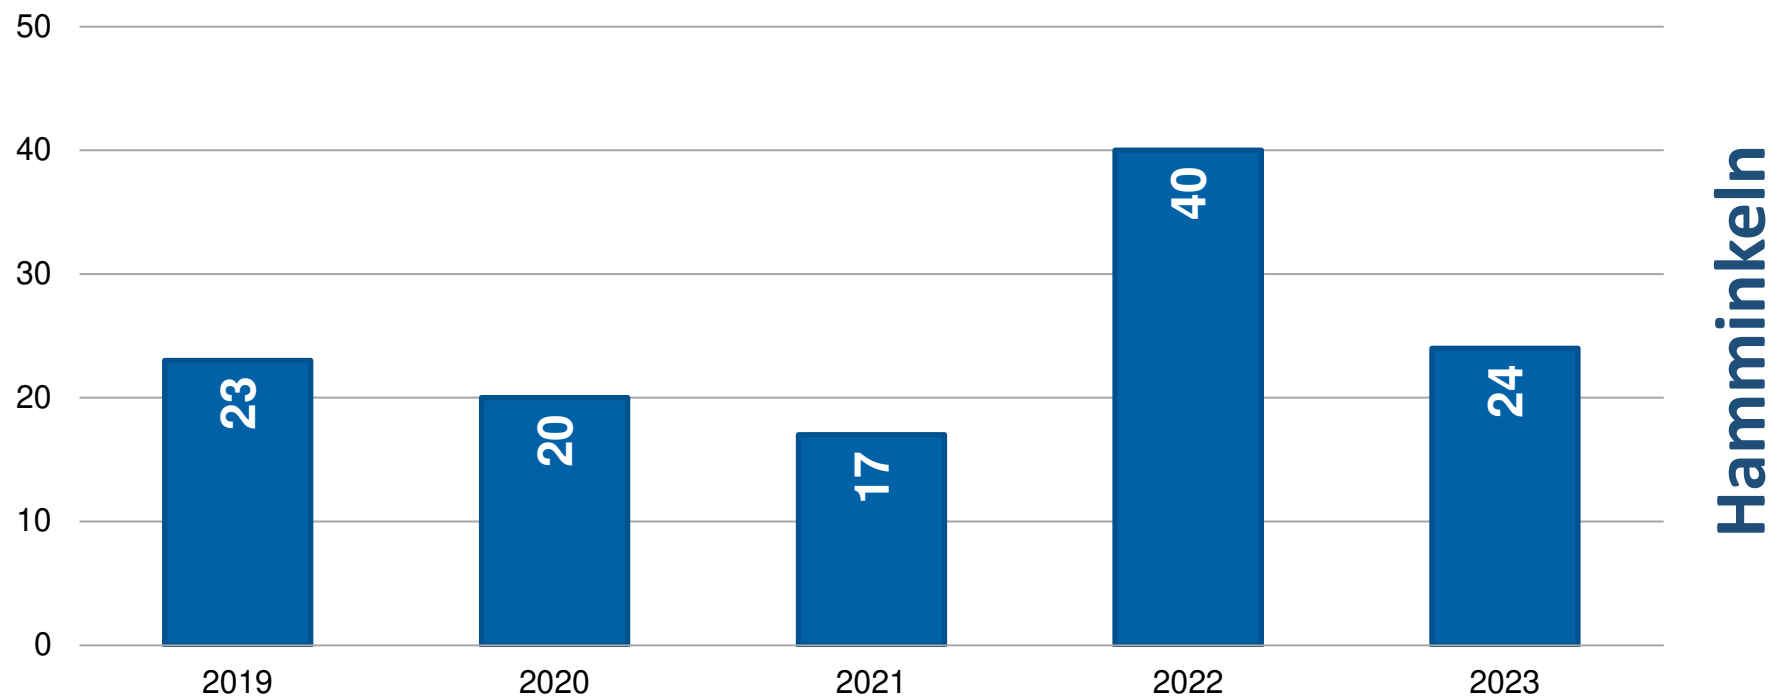

Wohnungseinbruch