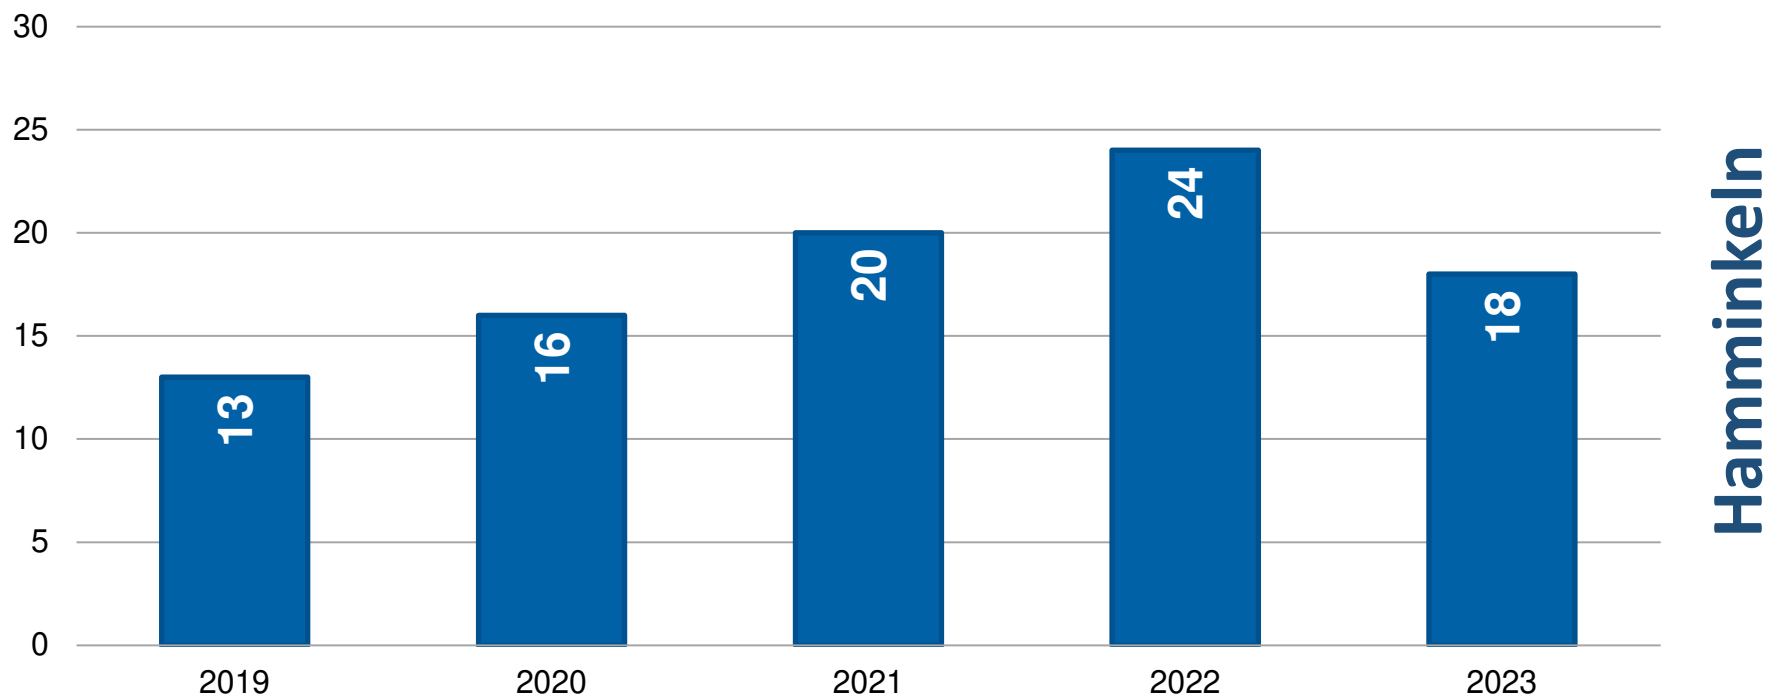

Hamminkeln

Gewaltkriminalität

Anteil an Gesamtkriminalität: 2,45%

Hamminkeln

Raub

Gefährliche und schwere Körperverletzung

Sexualdelikte

Diebstahl - gesamt