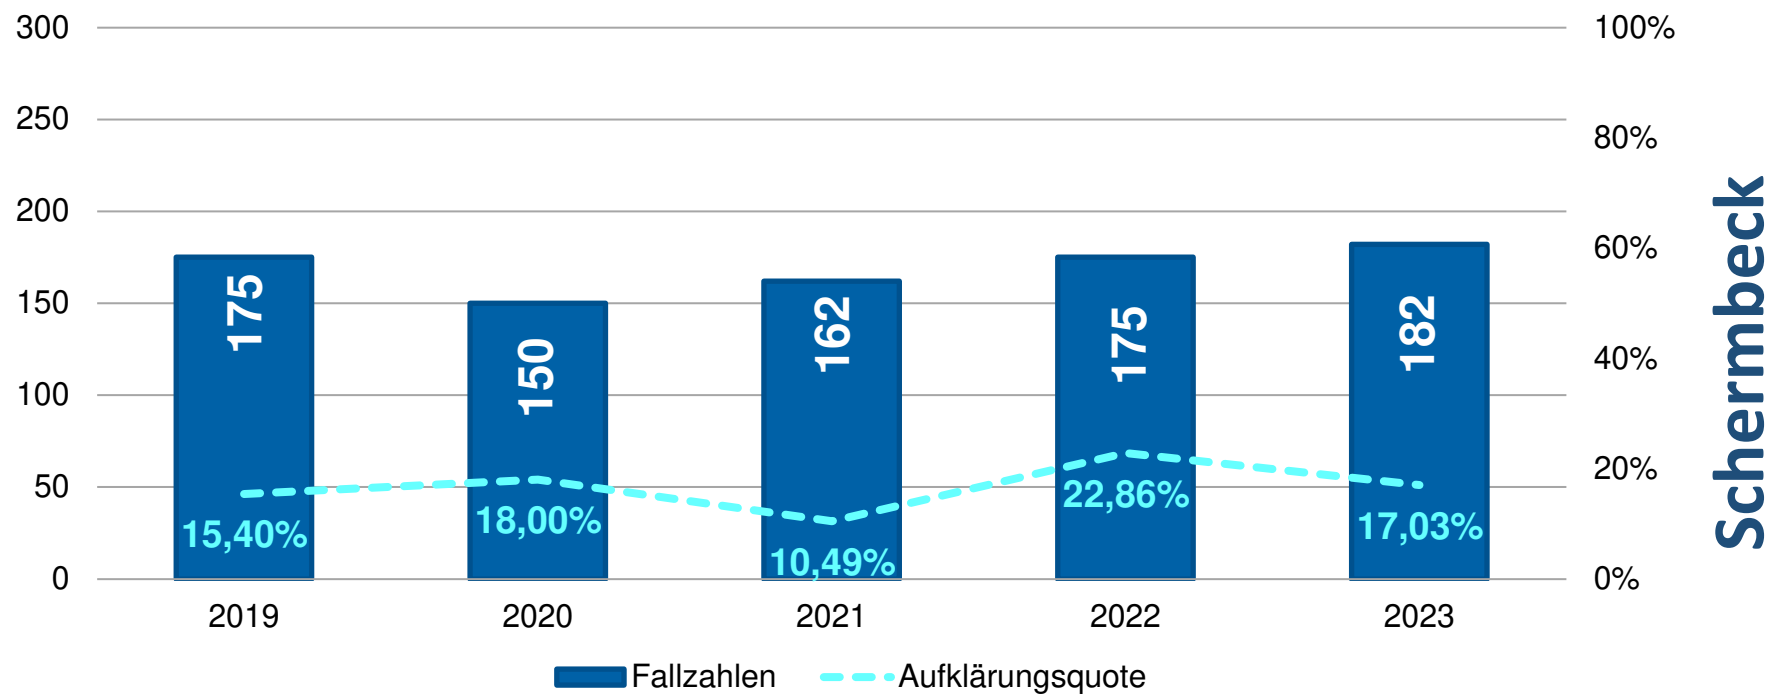

Gewaltkriminalität

Anteil an Gesamtkriminalität: 4,03%

Schermblick

Raub

Schermbeck

Gefährliche und schwere Körperverletzung

Sexualdelikte

Diebstahl - gesamt

Wohnungseinbruch

Rauschgiftdelikte

Voerde

Straftaten

Gewaltkriminalität

Anteil an Gesamtkriminalität: 3,51%

Raub

Gefährliche und schwere Körperverletzung