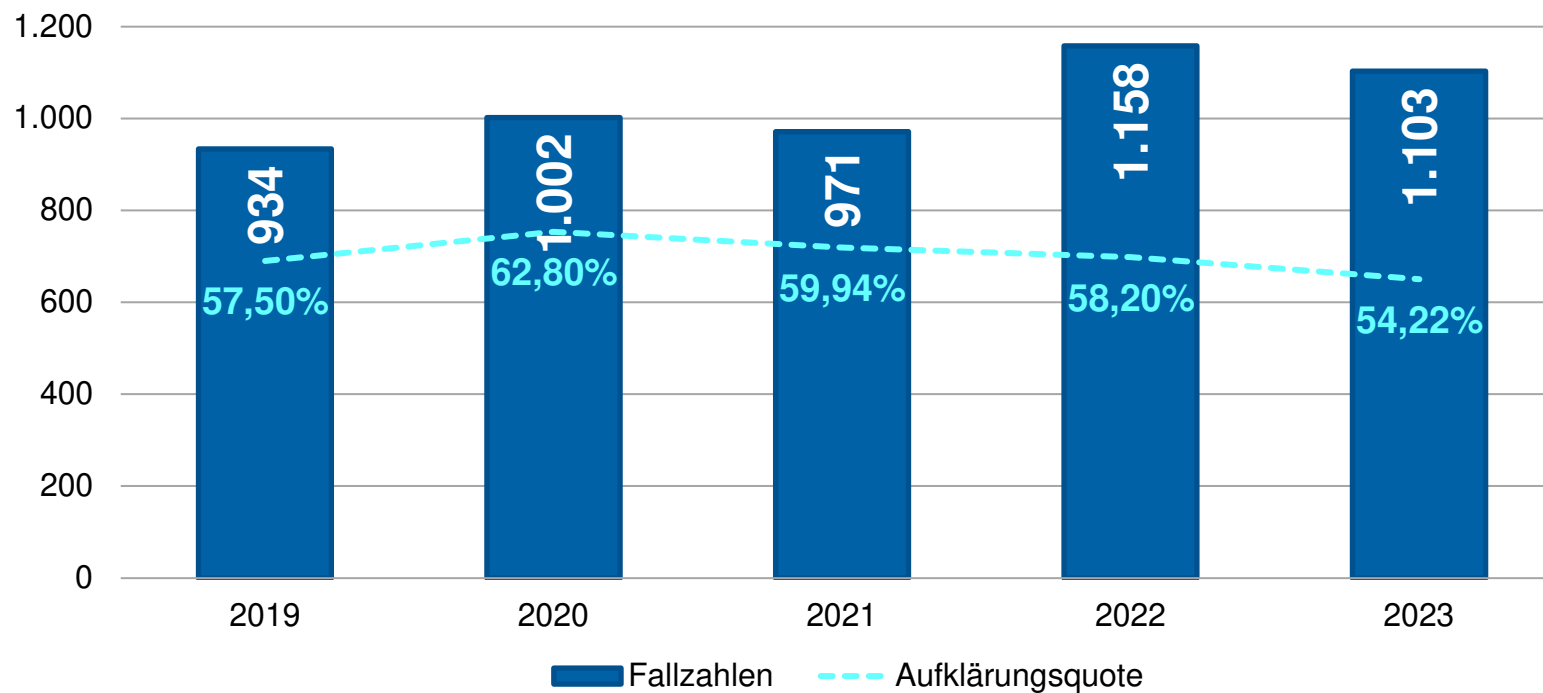

Sexualdelikte

Diebstahl - gesamt

Wohnungseinbruch

Rauschgiftdelikte

POLIZEI
Nordrhein-Westfalen
Kreis Wesel

Straftaten

Gewaltkriminalität

Anteil an Gesamtkriminalität: 3,91%

Wesel

Raub

Gefährliche und schwere Körperverletzung

Sexualdelikte

Diebstahl - gesamt

Wohnungseinbruch

Rauschgiftdelikte

Straftaten

Hamminkeln

Gewaltkriminalität

Anteil an Gesamtkriminalität: 2,45%

Hamminkeln

Raub

Gefährliche und schwere Körperverletzung

Sexualdelikte

Diebstahl - gesamt