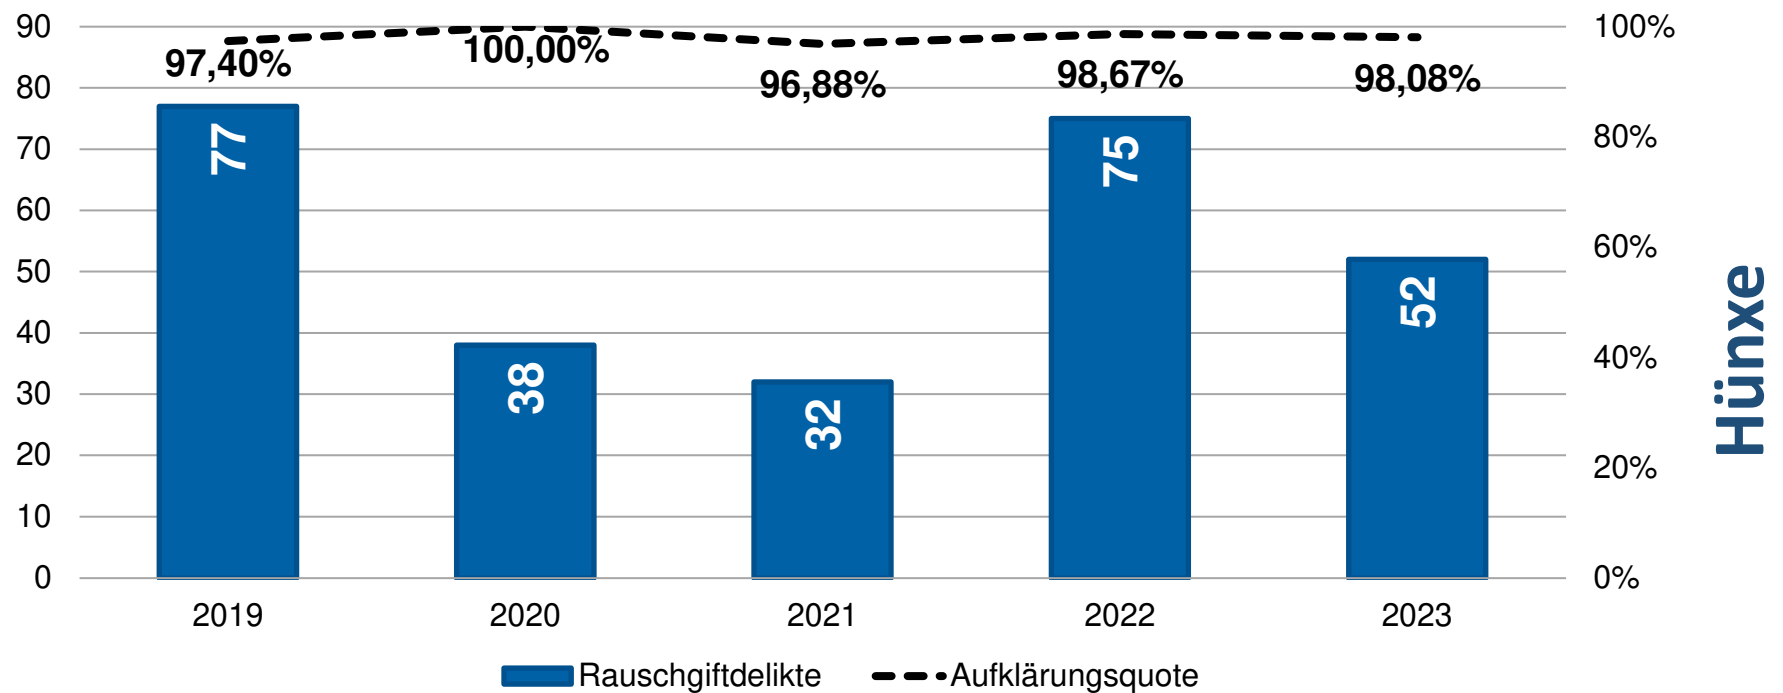

Raub

Gefährliche und schwere Körperverletzung

Sexualdelikte

Diebstahl - gesamt

Wohnungseinbruch

Rauschgiftdelikte

Schermbeck

Straftaten

Gewaltkriminalität

Anteil an Gesamtkriminalität: 4,03%

Schermblick

Raub

Schermbeck

Gefährliche und schwere Körperverletzung

Sexualdelikte

Diebstahl - gesamt

Wohnungseinbruch

Rauschgiftdelikte

Voerde

Straftaten

Gewaltkriminalität

Anteil an Gesamtkriminalität: 3,51%

Raub

Gefährliche und schwere Körperverletzung