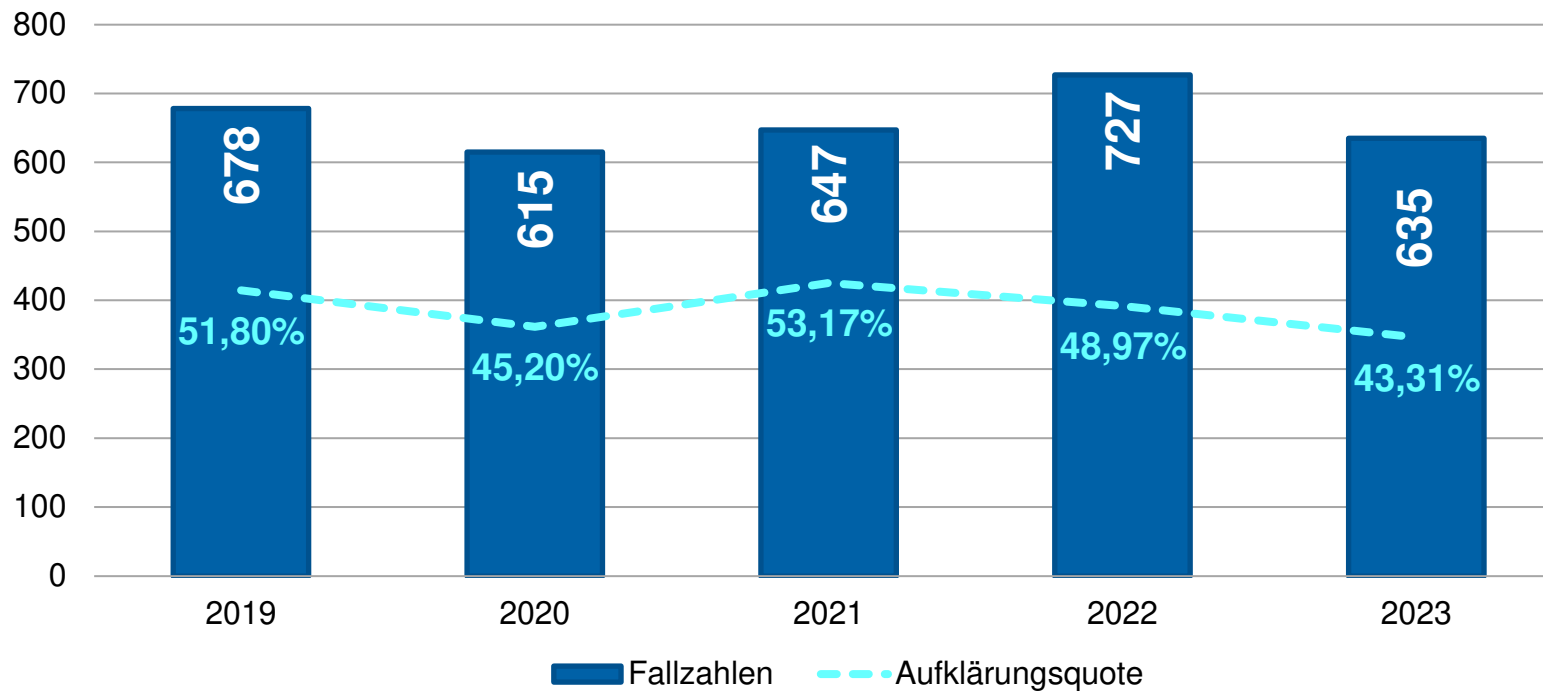

Straftaten nach Kommunen

Häufigkeitszahlen

Die Häufigkeitszahl bildet die angezeigten Straftaten, bezogen auf 100.000 Einwohner, ab. Sie dient dem Vergleich der Kriminalität in unterschiedlich großen Verwaltungsbezirken. Demnach ist die Kriminalitätsgefährdung in Wesel am größten und in Schermbeck am geringsten. **Kreisweit liegt die Häufigkeitszahl bei 5.769.**

Diebstahl - gesamt

Wohnungseinbruch

Rauschgiftdelikte

Hünxe

Straftaten

Hünxe

Gewaltkriminalität

Anteil an Gesamtkriminalität: 2,05%

Gewaltkriminalität

Anteil an Gesamtkriminalität: 4,03%

Schermblick

Raub

Schermbeck

Gefährliche und schwere Körperverletzung

Sexualdelikte

Diebstahl - gesamt