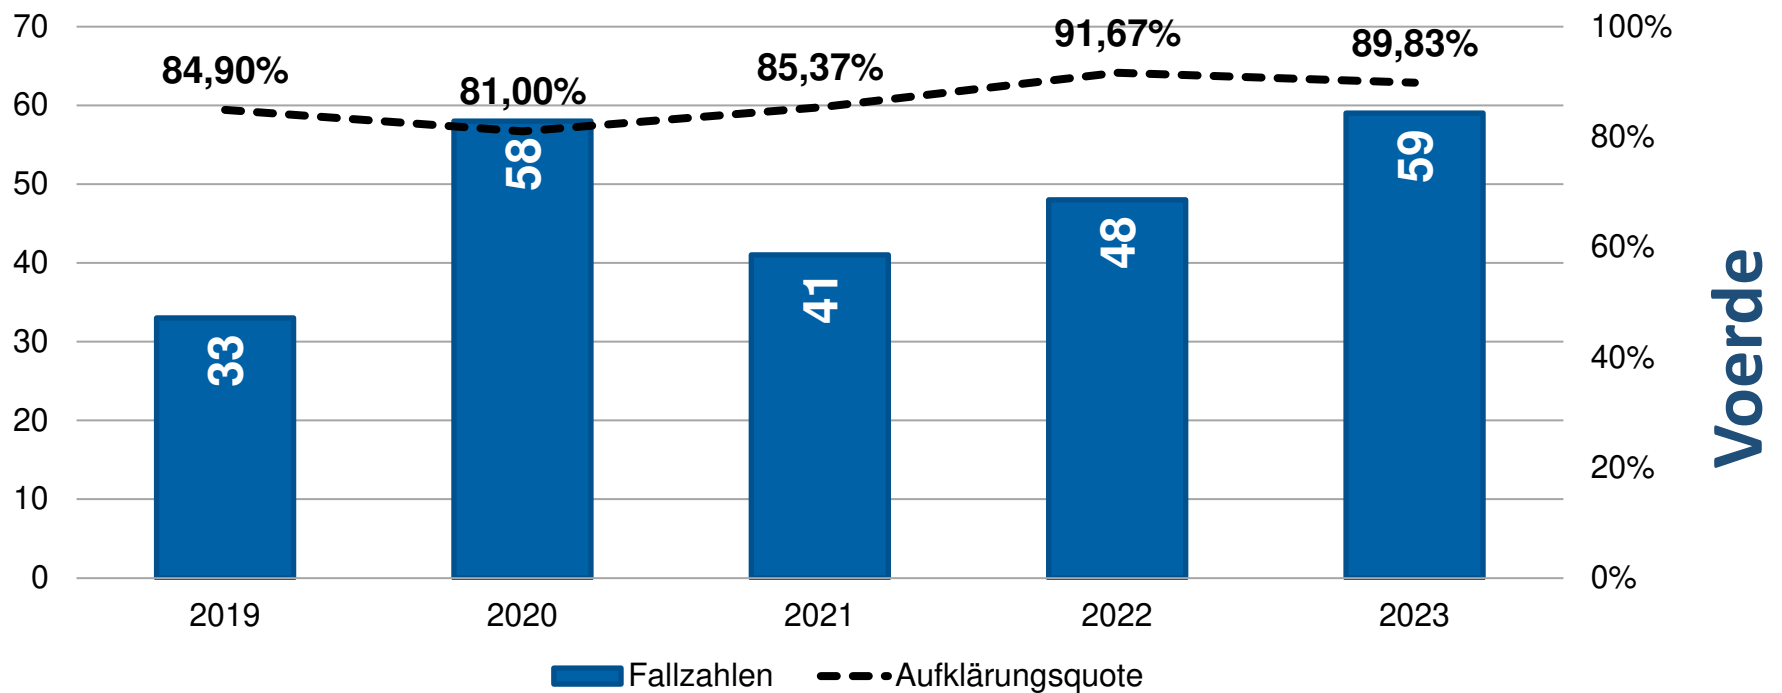

Gewaltkriminalität

Anteil an Gesamtkriminalität: 4,03%

Schermblick

Raub

Schermbeck

Gefährliche und schwere Körperverletzung

Sexualdelikte

Diebstahl - gesamt

Wohnungseinbruch

Rauschgiftdelikte

Voerde

Straftaten

Gewaltkriminalität

Anteil an Gesamtkriminalität: 3,51%

Raub

Gefährliche und schwere Körperverletzung

Sexualdelikte

Diebstahl - gesamt

Wohnungseinbruch

Rauschgiftdelikte

POLIZEI
Nordrhein-Westfalen
Kreis Wesel

Straftaten

Gewaltkriminalität

Anteil an Gesamtkriminalität: 3,91%