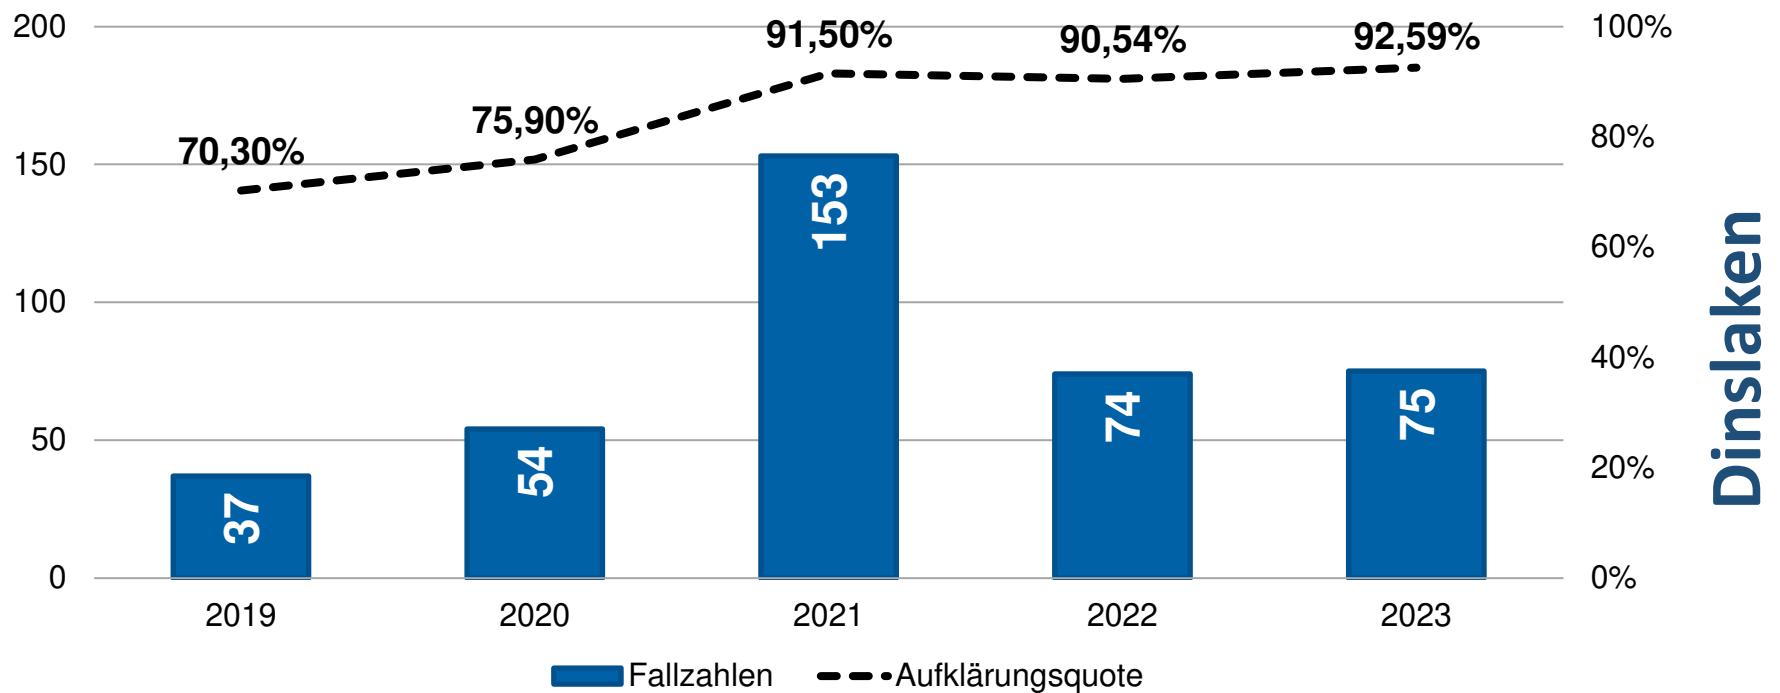

Straftaten nach Kommunen

Häufigkeitszahlen

Die Häufigkeitszahl bildet die angezeigten Straftaten, bezogen auf 100.000 Einwohner, ab. Sie dient dem Vergleich der Kriminalität in unterschiedlich großen Verwaltungsbezirken. Demnach ist die Kriminalitätsgefährdung in Wesel am größten und in Schermbeck am geringsten. **Kreisweit liegt die Häufigkeitszahl bei 5.769.**

Straftaten

Häufigkeitszahl

Straftaten

Gewaltkriminalität

Anteil an Gesamtkriminalität: 4,45%

Raub

Gefährliche und schwere Körperverletzung

Sexualdelikte

Diebstahl - gesamt

Wohnungseinbruch

Rauschgiftdelikte

Hünxe

Straftaten

Hünxe

Gewaltkriminalität

Anteil an Gesamtkriminalität: 2,05%