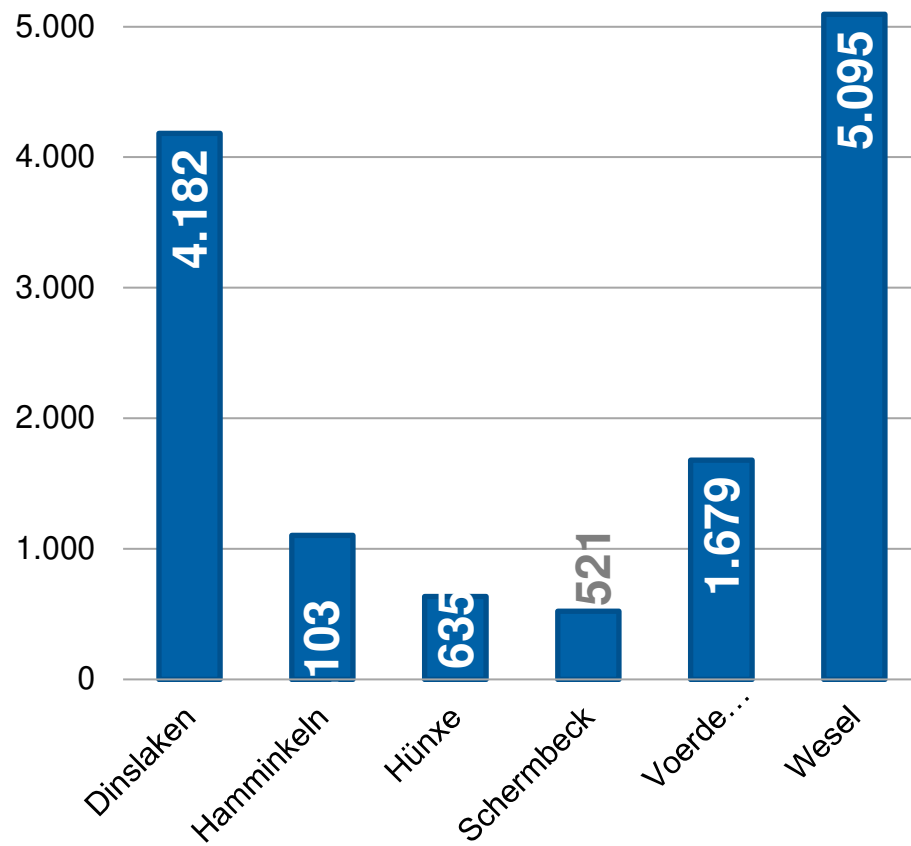

bürgerorientiert · professionell · rechtsstaatlich

Kriminalitätsentwicklung 2023

rechtsrheinisch

Inhaltsverzeichnis

Straftaten nach Kommunen	3
Häufigkeitszahlen nach Kommunen	4
Dinslaken	6
Hünxe	15
Schermbeck	24
Voerde	33
Wesel	42
Hamminkeln	51

Straftaten nach Kommunen

Häufigkeitszahlen

Die Häufigkeitszahl bildet die angezeigten Straftaten, bezogen auf 100.000 Einwohner, ab. Sie dient dem Vergleich der Kriminalität in unterschiedlich großen Verwaltungsbezirken. Demnach ist die Kriminalitätsgefährdung in Wesel am größten und in Schermbeck am geringsten. **Kreisweit liegt die Häufigkeitszahl bei 5.769.**

Straftaten

Häufigkeitszahl

Straftaten

Gewaltkriminalität

Anteil an Gesamtkriminalität: 4,45%

Raub

Gefährliche und schwere Körperverletzung

Sexualdelikte

Diebstahl - gesamt

Wohnungseinbruch

Rauschgiftdelikte

Hünxe

Straftaten

Hünxe

Gewaltkriminalität

Anteil an Gesamtkriminalität: 2,05%