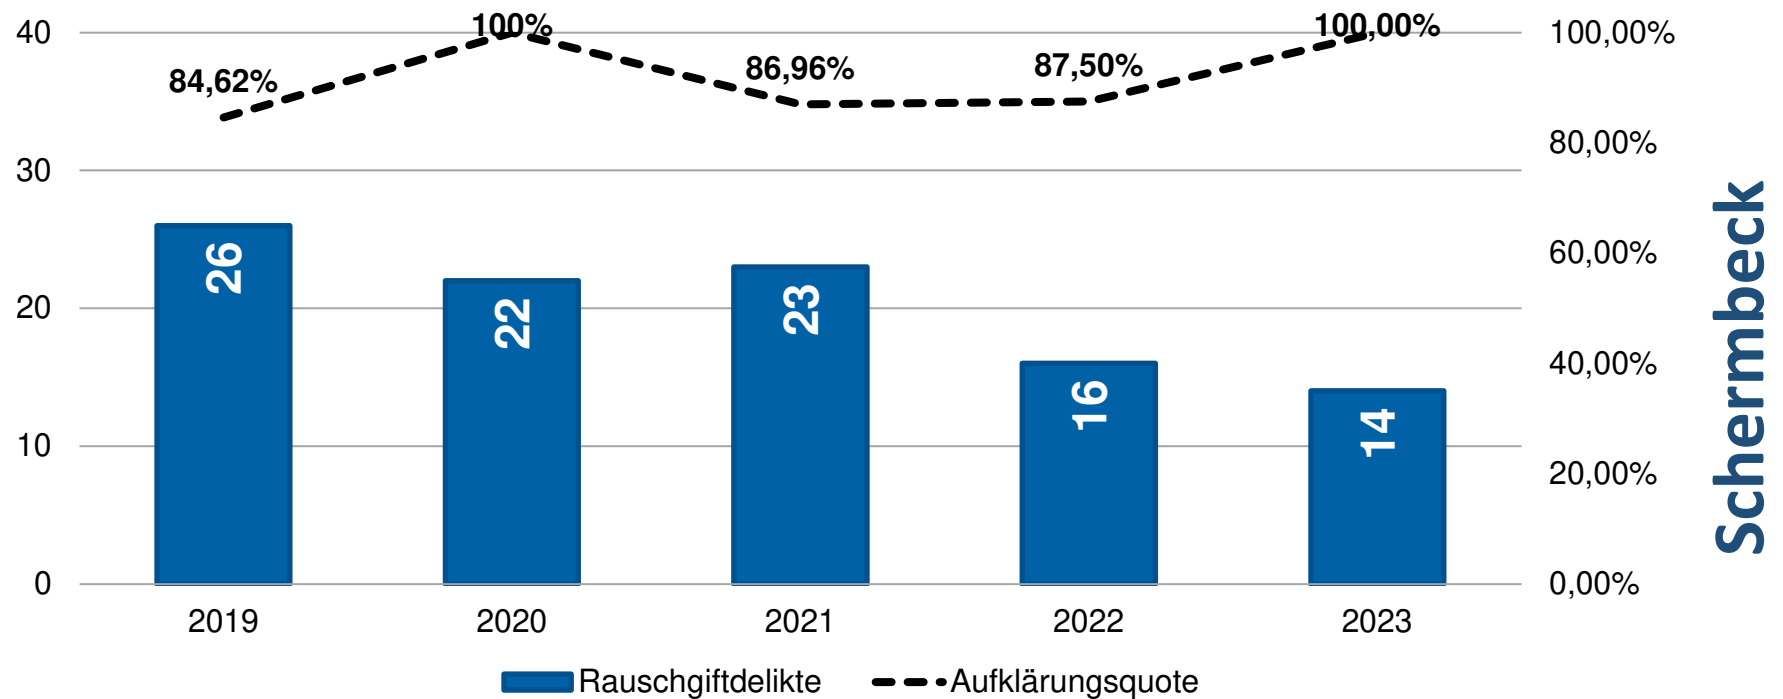

Gewaltkriminalität

Anteil an Gesamtkriminalität: 4,03%

Schermblick

Raub

Schermbeck

Gefährliche und schwere Körperverletzung

Sexualdelikte

Diebstahl - gesamt

Wohnungseinbruch

Rauschgiftdelikte

Voerde

Straftaten

Gewaltkriminalität

Anteil an Gesamtkriminalität: 3,51%

Raub

Gefährliche und schwere Körperverletzung