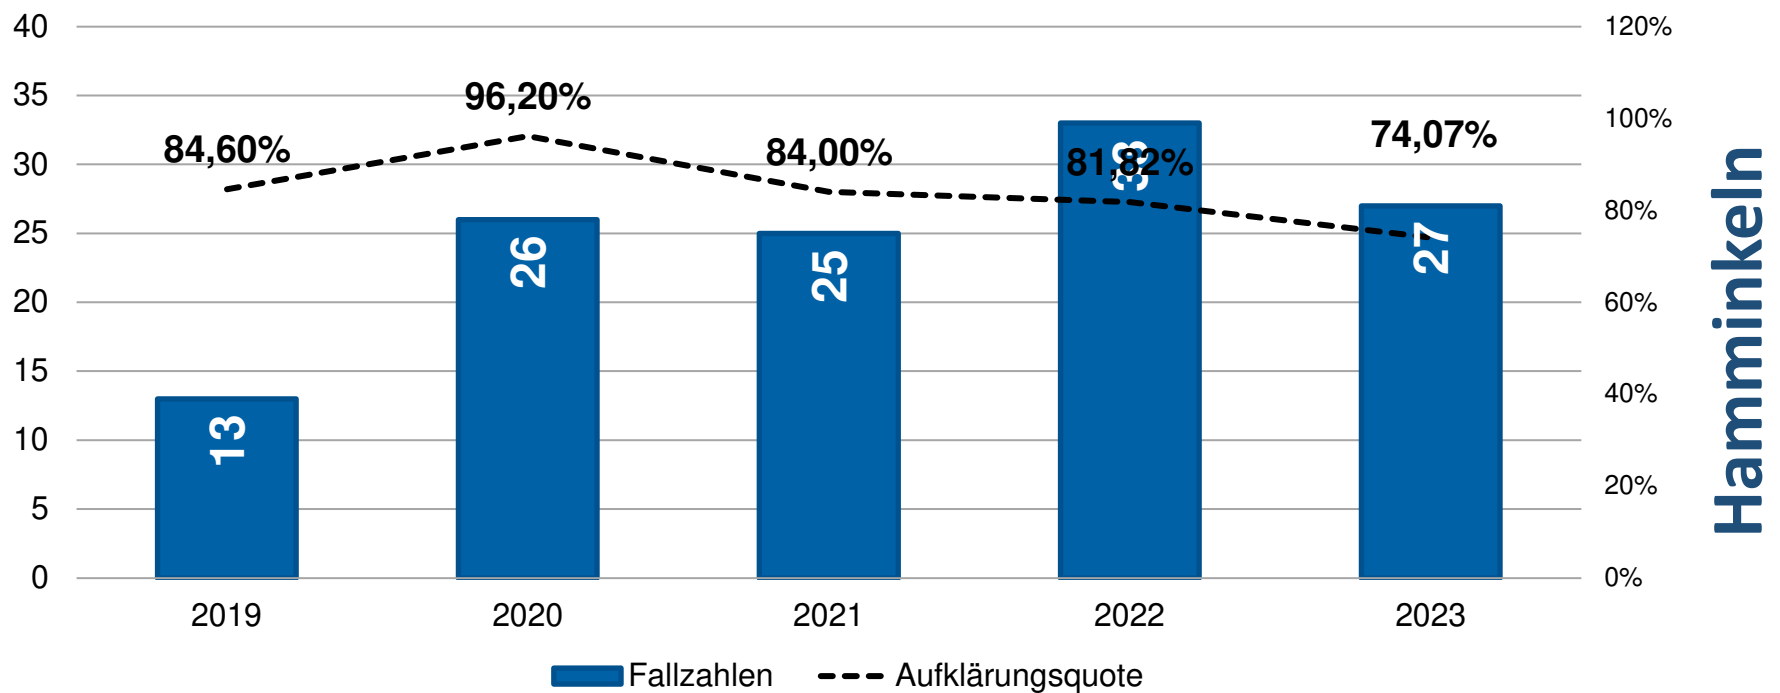

Sexualdelikte

Diebstahl - gesamt

Wohnungseinbruch

Rauschgiftdelikte

POLIZEI
Nordrhein-Westfalen
Kreis Wesel

Straftaten

Gewaltkriminalität

Anteil an Gesamtkriminalität: 3,91%

Wesel

Raub

Gefährliche und schwere Körperverletzung

Sexualdelikte

Diebstahl - gesamt

Wohnungseinbruch

Rauschgiftdelikte

Straftaten

Hamminkeln

Gewaltkriminalität

Anteil an Gesamtkriminalität: 2,45%

Hamminkeln

Raub

Gefährliche und schwere Körperverletzung

Sexualdelikte

Diebstahl - gesamt