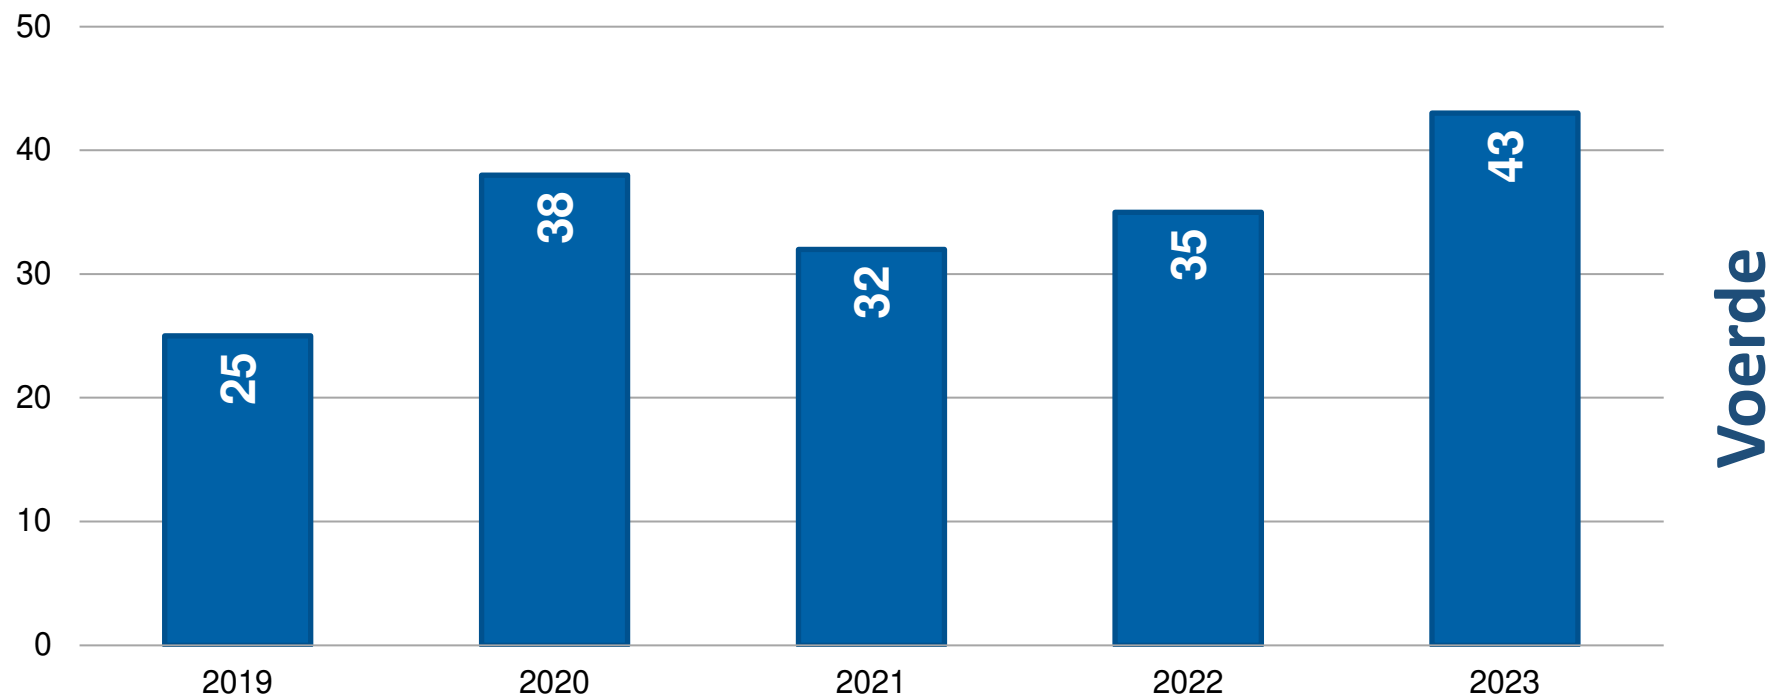

Gewaltkriminalität

Anteil an Gesamtkriminalität: 4,03%

Schermblick

Raub

Schermbeck

Gefährliche und schwere Körperverletzung

Sexualdelikte

Diebstahl - gesamt

Wohnungseinbruch

Rauschgiftdelikte

Voerde

Straftaten

Gewaltkriminalität

Anteil an Gesamtkriminalität: 3,51%

Raub

Gefährliche und schwere Körperverletzung

Sexualdelikte

Diebstahl - gesamt

Wohnungseinbruch

Rauschgiftdelikte

POLIZEI
Nordrhein-Westfalen
Kreis Wesel

Straftaten

Gewaltkriminalität

Anteil an Gesamtkriminalität: 3,91%