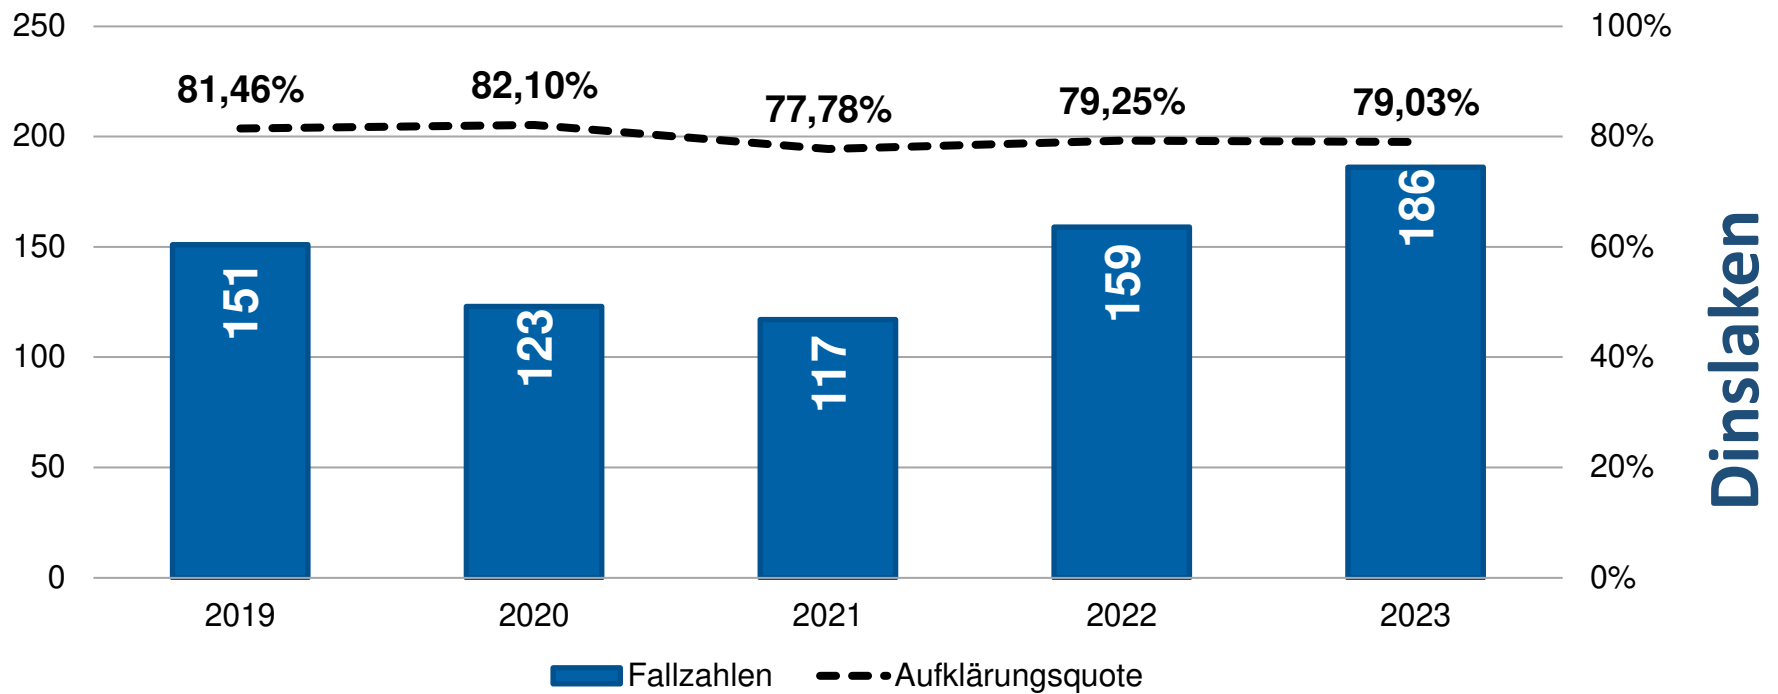

Straftaten nach Kommunen

Häufigkeitszahlen

Die Häufigkeitszahl bildet die angezeigten Straftaten, bezogen auf 100.000 Einwohner, ab. Sie dient dem Vergleich der Kriminalität in unterschiedlich großen Verwaltungsbezirken. Demnach ist die Kriminalitätsgefährdung in Wesel am größten und in Schermbeck am geringsten. **Kreisweit liegt die Häufigkeitszahl bei 5.769.**

Straftaten

Häufigkeitszahl

Straftaten

Gewaltkriminalität

Anteil an Gesamtkriminalität: 4,45%

Raub

Gefährliche und schwere Körperverletzung

Sexualdelikte

Diebstahl - gesamt

Wohnungseinbruch

Rauschgiftdelikte

Hünxe

Straftaten

Hünxe

Gewaltkriminalität

Anteil an Gesamtkriminalität: 2,05%