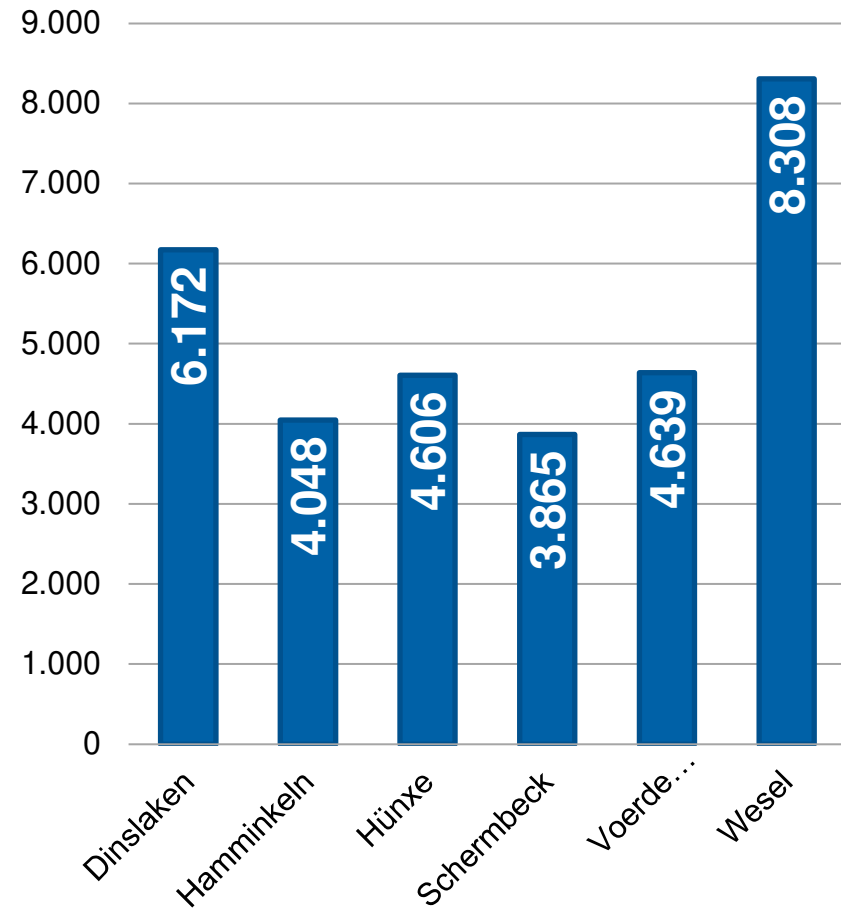

bürgerorientiert · professionell · rechtsstaatlich

Kriminalitätsentwicklung 2023

rechtsrheinisch

Inhaltsverzeichnis

Straftaten nach Kommunen	3
Häufigkeitszahlen nach Kommunen	4
Dinslaken	6
Hünxe	15
Schermbeck	24
Voerde	33
Wesel	42
Hamminkeln	51

Straftaten nach Kommunen

Häufigkeitszahlen

Die Häufigkeitszahl bildet die angezeigten Straftaten, bezogen auf 100.000 Einwohner, ab. Sie dient dem Vergleich der Kriminalität in unterschiedlich großen Verwaltungsbezirken. Demnach ist die Kriminalitätsgefährdung in Wesel am größten und in Schermbeck am geringsten. **Kreisweit liegt die Häufigkeitszahl bei 5.769.**

Straftaten

Häufigkeitszahl

Straftaten

Gewaltkriminalität

Anteil an Gesamtkriminalität: 4,45%

Raub

Gefährliche und schwere Körperverletzung

Sexualdelikte

Diebstahl - gesamt

Wohnungseinbruch

Rauschgiftdelikte

Hünxe

Straftaten

Hünxe

Gewaltkriminalität

Anteil an Gesamtkriminalität: 2,05%