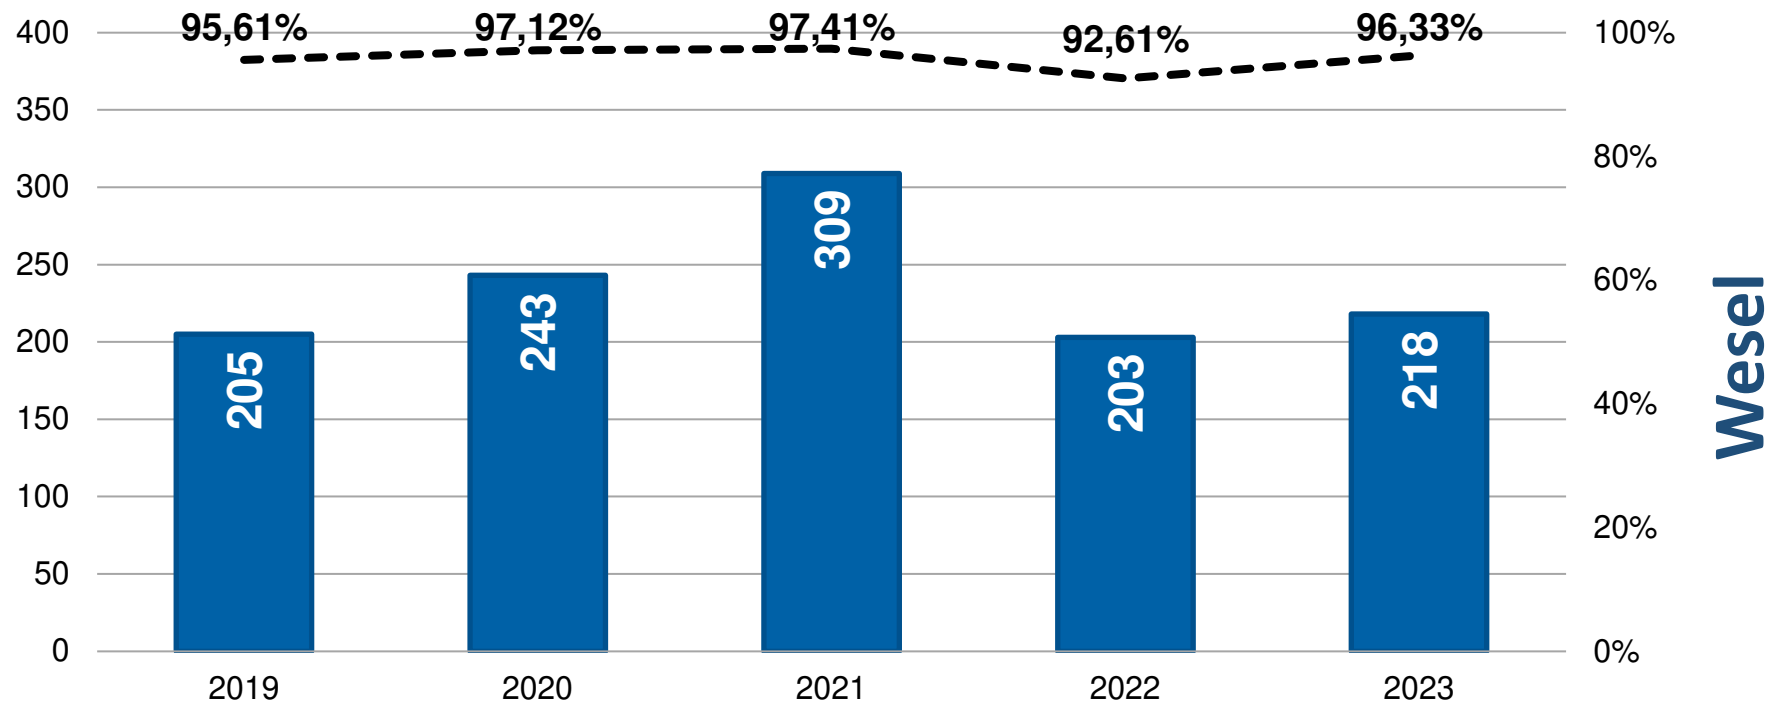

Sexualdelikte

Diebstahl - gesamt

Wohnungseinbruch

Rauschgiftdelikte

POLIZEI
Nordrhein-Westfalen
Kreis Wesel

Straftaten

Gewaltkriminalität

Anteil an Gesamtkriminalität: 3,91%

Wesel

Raub

Gefährliche und schwere Körperverletzung

Sexualdelikte

Diebstahl - gesamt

Wohnungseinbruch

Rauschgiftdelikte

Straftaten

Hamminkeln

Gewaltkriminalität

Anteil an Gesamtkriminalität: 2,45%

Hamminkeln

Raub

Gefährliche und schwere Körperverletzung

Sexualdelikte

Diebstahl - gesamt