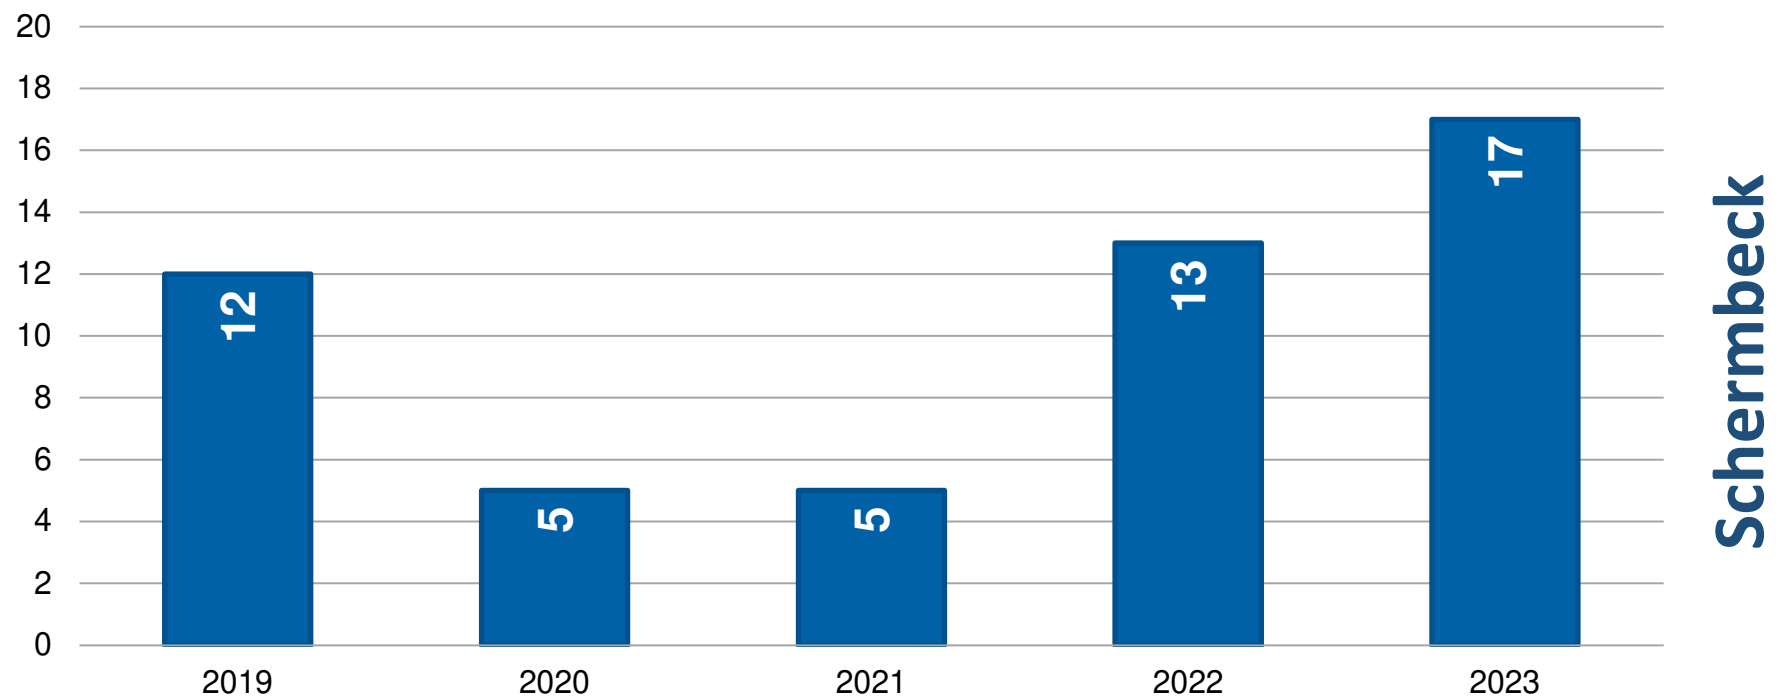

Gewaltkriminalität

Anteil an Gesamtkriminalität: 4,03%

Schermblick

Raub

Schermbeck

Gefährliche und schwere Körperverletzung

Sexualdelikte

Diebstahl - gesamt

Wohnungseinbruch

Rauschgiftdelikte

Voerde

Straftaten

Gewaltkriminalität

Anteil an Gesamtkriminalität: 3,51%

Raub

Gefährliche und schwere Körperverletzung