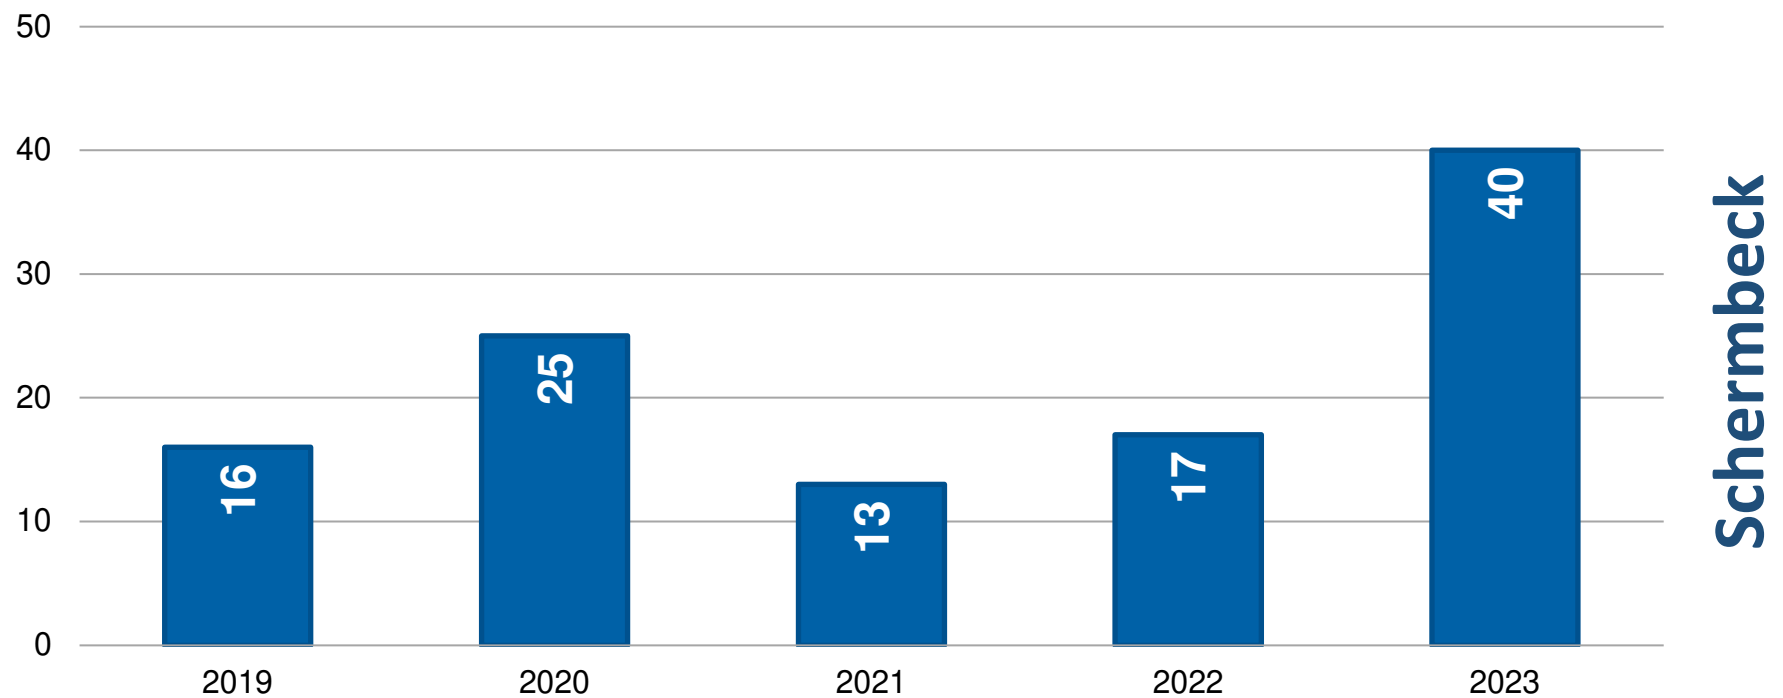

Gewaltkriminalität

Anteil an Gesamtkriminalität: 4,03%

Schermblick

Raub

Schermbeck

Gefährliche und schwere Körperverletzung

Sexualdelikte

Diebstahl - gesamt

Wohnungseinbruch

Rauschgiftdelikte

Voerde

Straftaten

Gewaltkriminalität

Anteil an Gesamtkriminalität: 3,51%

Raub

Gefährliche und schwere Körperverletzung