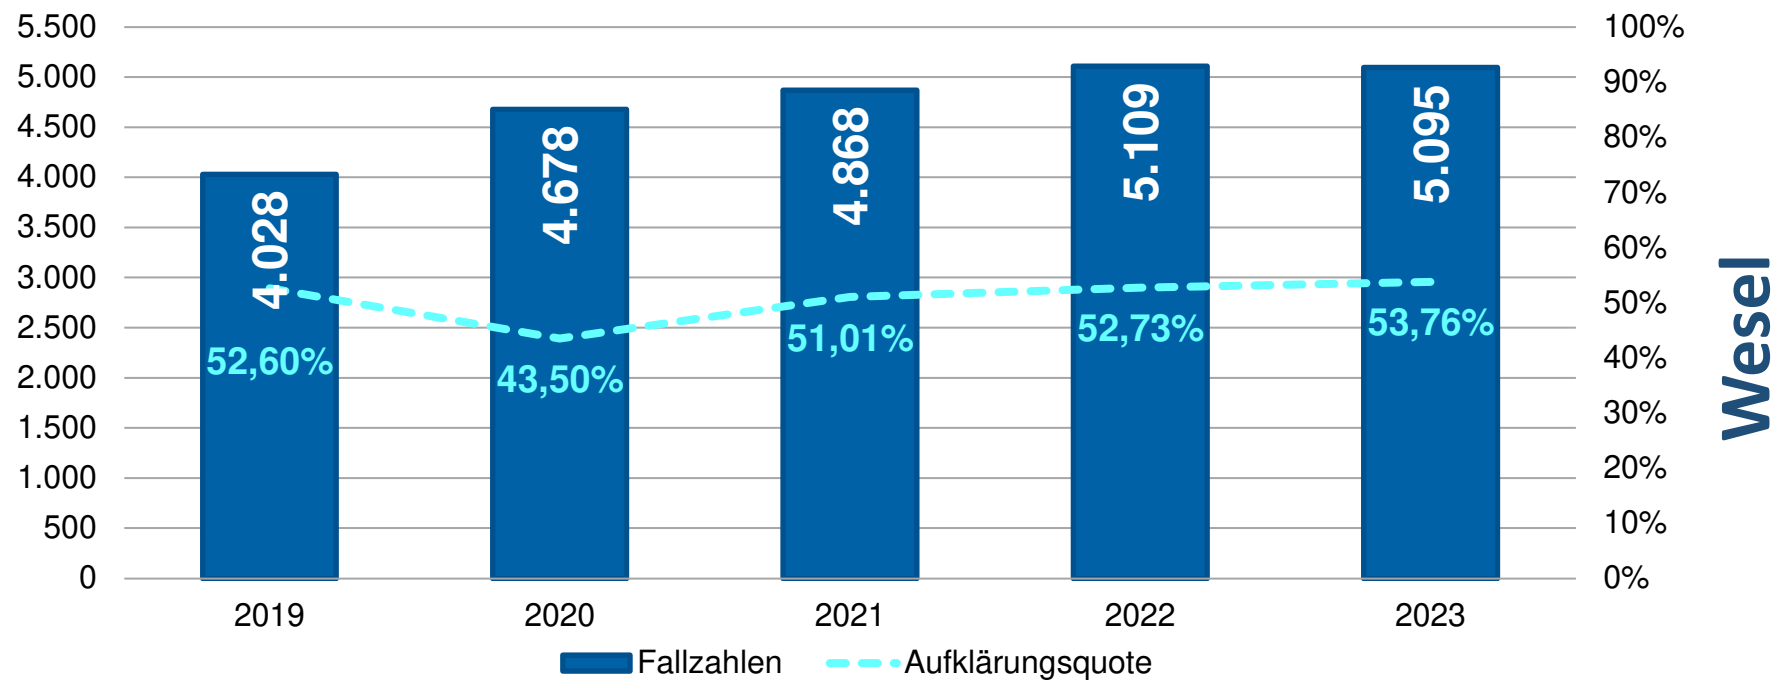

Sexualdelikte

Diebstahl - gesamt

Wohnungseinbruch

Rauschgiftdelikte

POLIZEI
Nordrhein-Westfalen
Kreis Wesel

Straftaten

Gewaltkriminalität

Anteil an Gesamtkriminalität: 3,91%