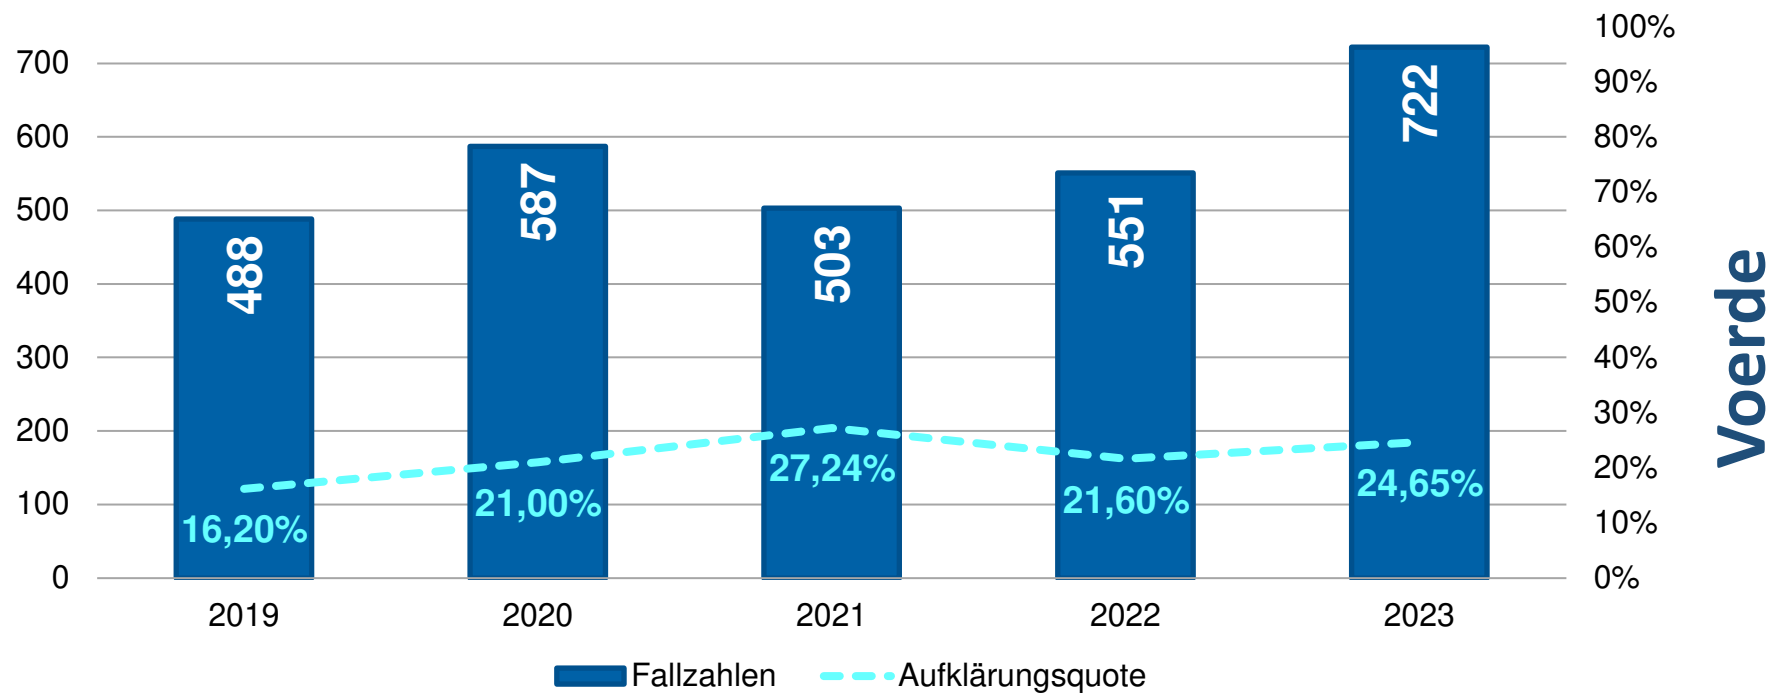

Gewaltkriminalität

Anteil an Gesamtkriminalität: 4,03%

Schermblick

Raub

Schermbeck

Gefährliche und schwere Körperverletzung

Sexualdelikte

Diebstahl - gesamt

Wohnungseinbruch

Rauschgiftdelikte

Voerde

Straftaten

Gewaltkriminalität

Anteil an Gesamtkriminalität: 3,51%

Raub

Gefährliche und schwere Körperverletzung

Sexualdelikte

Diebstahl - gesamt

Wohnungseinbruch

Rauschgiftdelikte

POLIZEI
Nordrhein-Westfalen
Kreis Wesel

Straftaten

Gewaltkriminalität

Anteil an Gesamtkriminalität: 3,91%