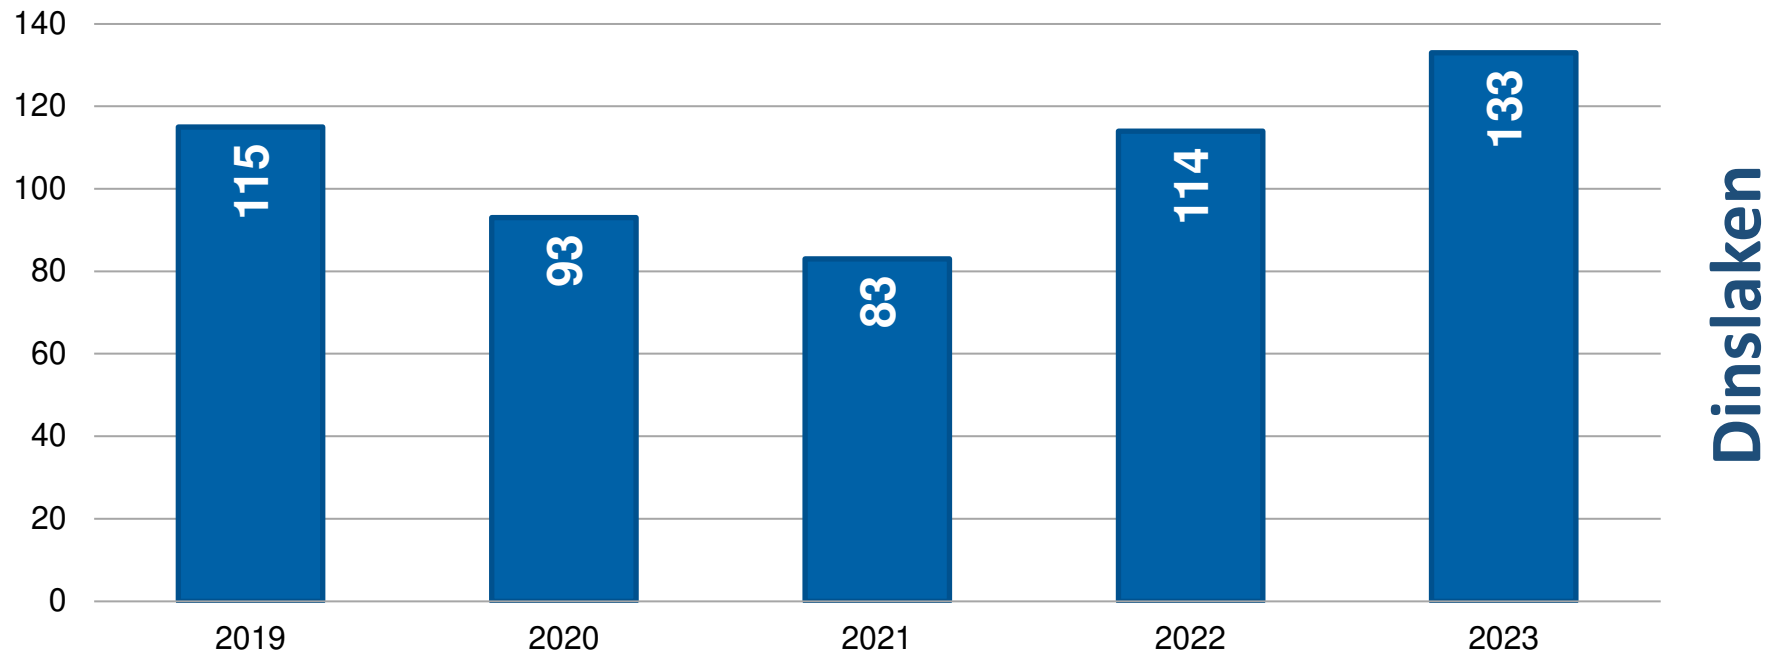

Straftaten nach Kommunen

Häufigkeitszahlen

Die Häufigkeitszahl bildet die angezeigten Straftaten, bezogen auf 100.000 Einwohner, ab. Sie dient dem Vergleich der Kriminalität in unterschiedlich großen Verwaltungsbezirken. Demnach ist die Kriminalitätsgefährdung in Wesel am größten und in Schermbeck am geringsten. **Kreisweit liegt die Häufigkeitszahl bei 5.769.**

Straftaten

Häufigkeitszahl

Straftaten

Gewaltkriminalität

Anteil an Gesamtkriminalität: 4,45%

Raub

Gefährliche und schwere Körperverletzung

Sexualdelikte