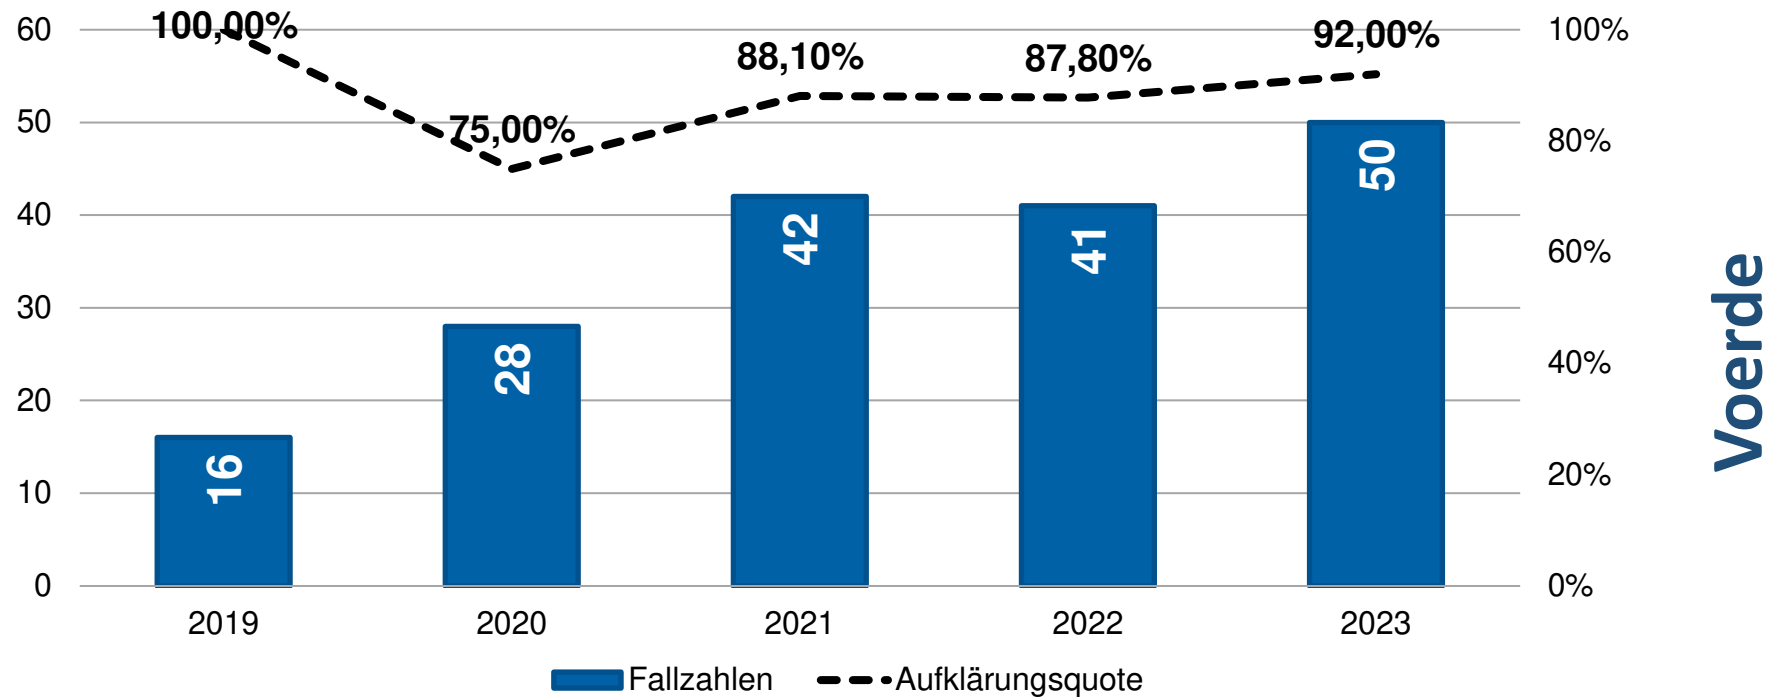

Gewaltkriminalität

Anteil an Gesamtkriminalität: 4,03%

Schermblick

Raub

Schermbeck

Gefährliche und schwere Körperverletzung

Sexualdelikte

Diebstahl - gesamt

Wohnungseinbruch

Rauschgiftdelikte

Voerde

Straftaten

Gewaltkriminalität

Anteil an Gesamtkriminalität: 3,51%

Raub

Gefährliche und schwere Körperverletzung

Sexualdelikte

Diebstahl - gesamt

Wohnungseinbruch

Rauschgiftdelikte

POLIZEI
Nordrhein-Westfalen
Kreis Wesel

Straftaten

Gewaltkriminalität

Anteil an Gesamtkriminalität: 3,91%