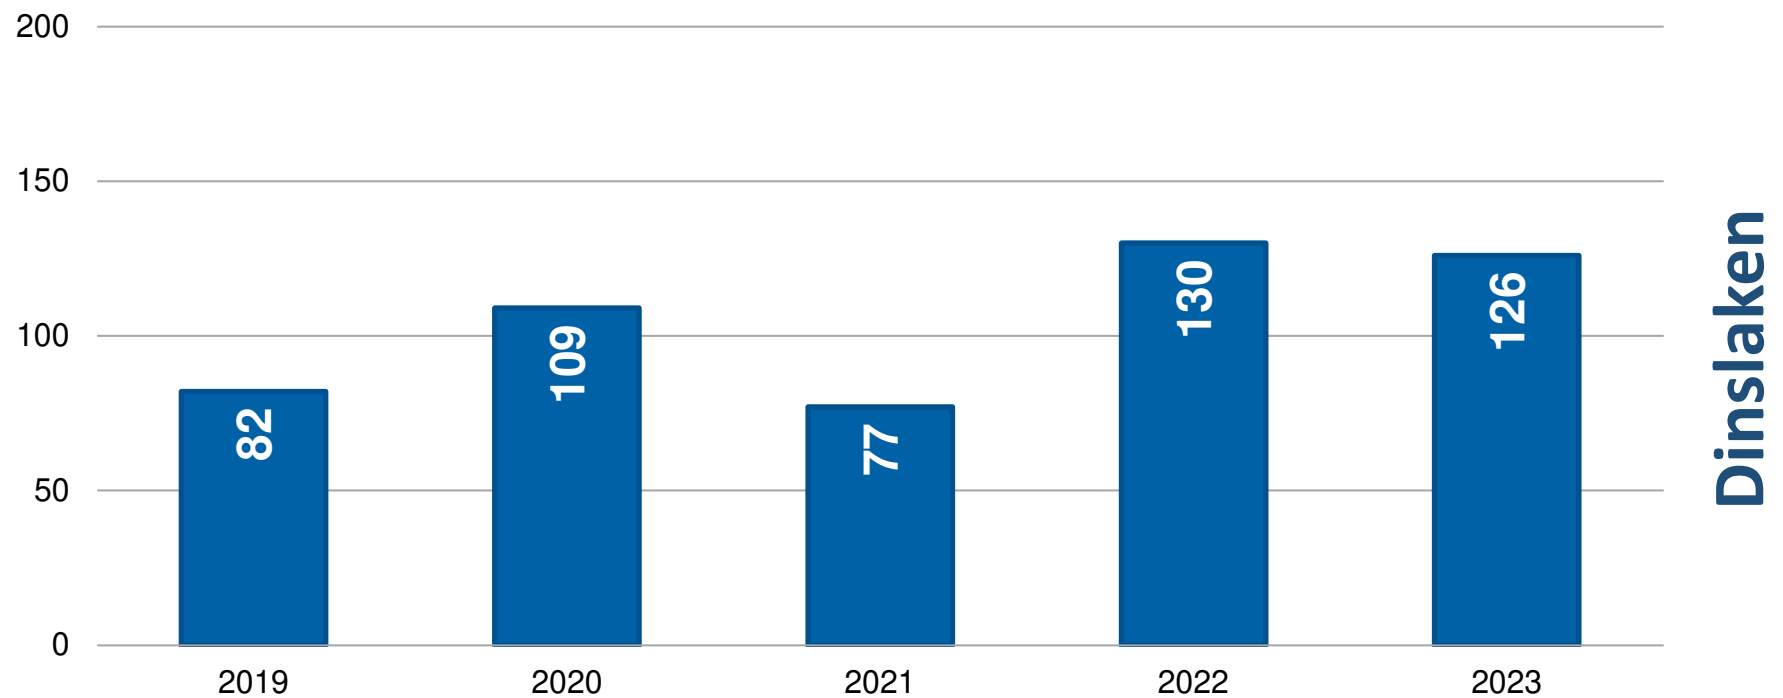

Straftaten nach Kommunen

Häufigkeitszahlen

Die Häufigkeitszahl bildet die angezeigten Straftaten, bezogen auf 100.000 Einwohner, ab. Sie dient dem Vergleich der Kriminalität in unterschiedlich großen Verwaltungsbezirken. Demnach ist die Kriminalitätsgefährdung in Wesel am größten und in Schermbeck am geringsten. **Kreisweit liegt die Häufigkeitszahl bei 5.769.**

Straftaten

Häufigkeitszahl

Straftaten

Gewaltkriminalität

Anteil an Gesamtkriminalität: 4,45%

Raub

Gefährliche und schwere Körperverletzung

Sexualdelikte

Diebstahl - gesamt

Wohnungseinbruch

Rauschgiftdelikte

Hünxe

Straftaten

Hünxe

Gewaltkriminalität

Anteil an Gesamtkriminalität: 2,05%