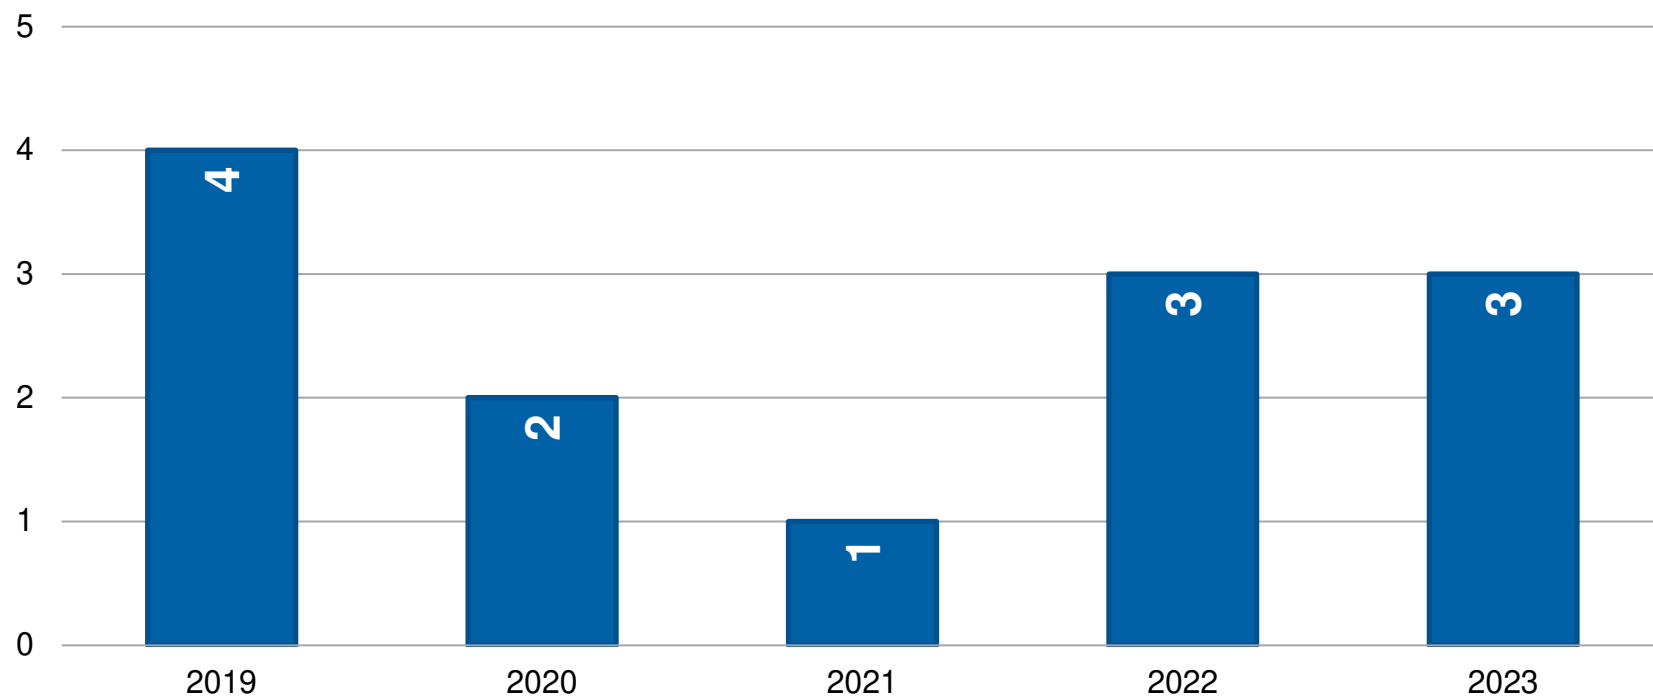

Gewaltkriminalität

Anteil an Gesamtkriminalität: 4,03%

Schermblick

Raub

Schermbeck

Gefährliche und schwere Körperverletzung

Sexualdelikte

Diebstahl - gesamt

Wohnungseinbruch

Rauschgiftdelikte

Voerde

Straftaten

Gewaltkriminalität

Anteil an Gesamtkriminalität: 3,51%

Raub

Gefährliche und schwere Körperverletzung