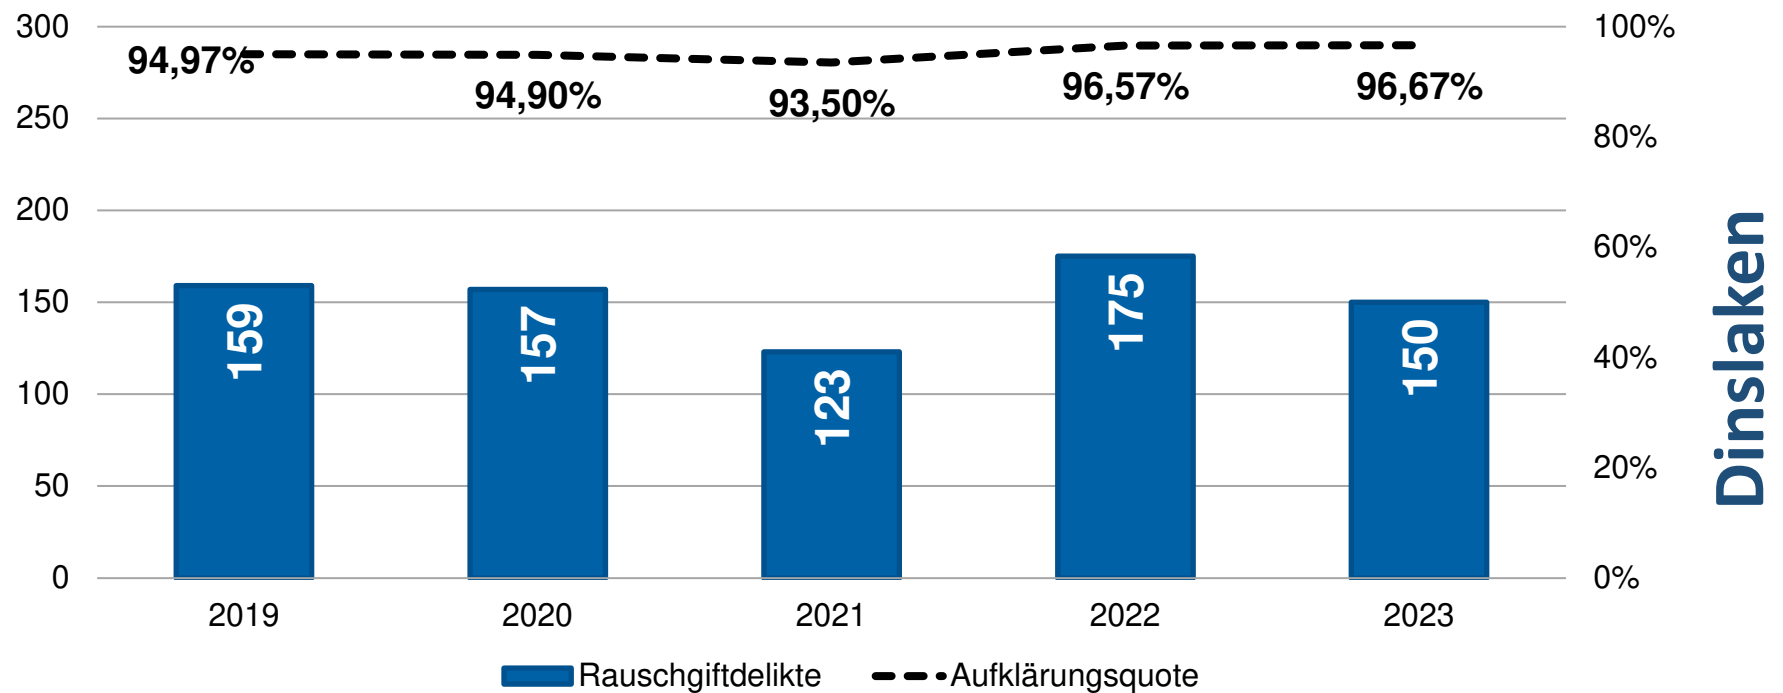

Straftaten

Häufigkeitszahl

Straftaten

Gewaltkriminalität

Anteil an Gesamtkriminalität: 4,45%

Raub

Gefährliche und schwere Körperverletzung

Sexualdelikte

Diebstahl - gesamt

Wohnungseinbruch

Rauschgiftdelikte

Hünxe

Straftaten

Hünxe

Gewaltkriminalität

Anteil an Gesamtkriminalität: 2,05%

Raub

Gefährliche und schwere Körperverletzung

Sexualdelikte

Diebstahl - gesamt

Wohnungseinbruch

Rauschgiftdelikte

Schermbeck

Straftaten

Gewaltkriminalität

Anteil an Gesamtkriminalität: 4,03%

Schermblick

Raub

Schermbeck

Gefährliche und schwere Körperverletzung

Sexualdelikte

Diebstahl - gesamt