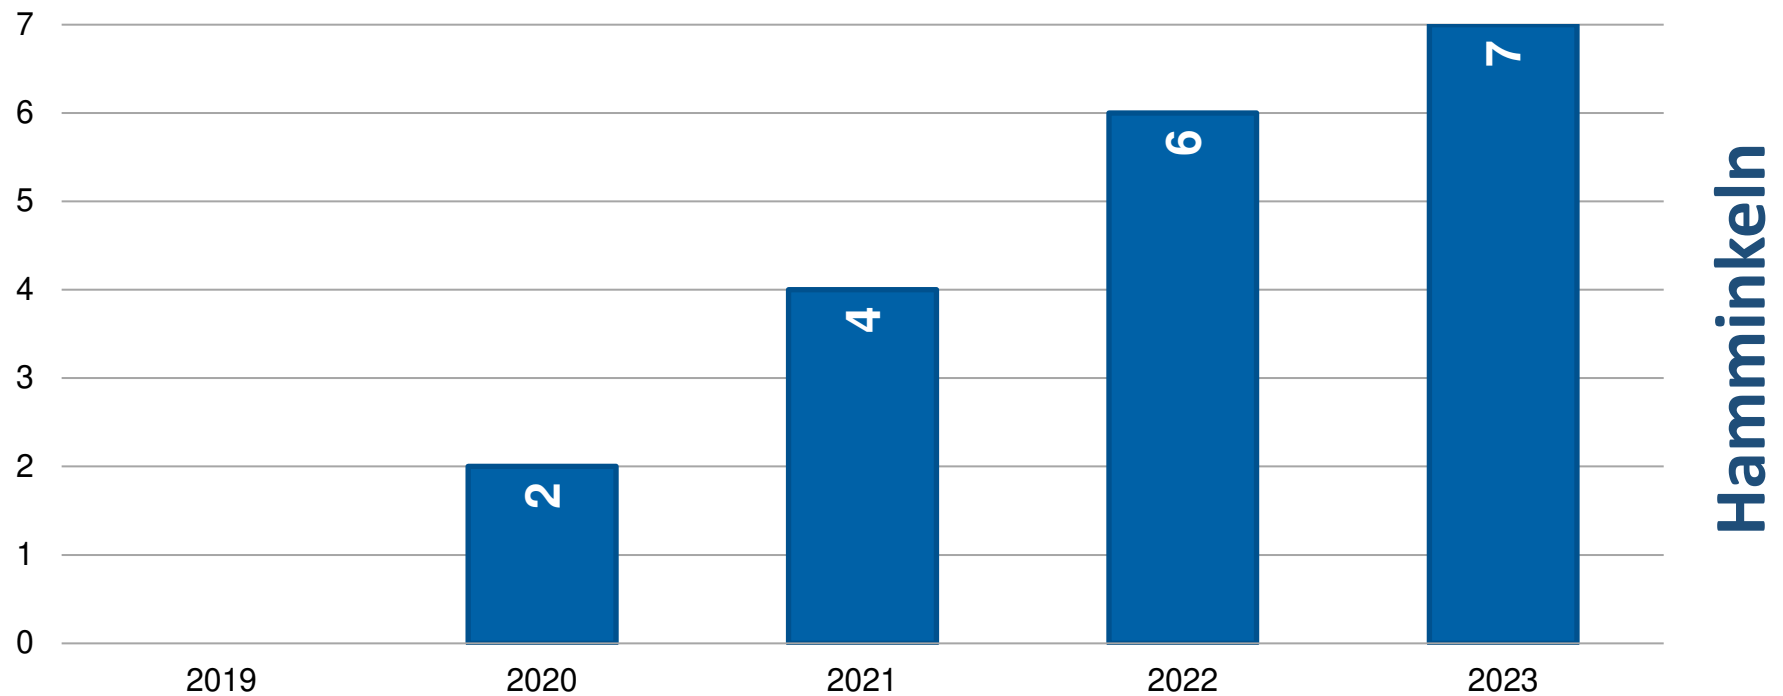

Hamminkeln

Gewaltkriminalität

Anteil an Gesamtkriminalität: 2,45%

Hamminkeln

Raub

Gefährliche und schwere Körperverletzung

Sexualdelikte

Diebstahl - gesamt