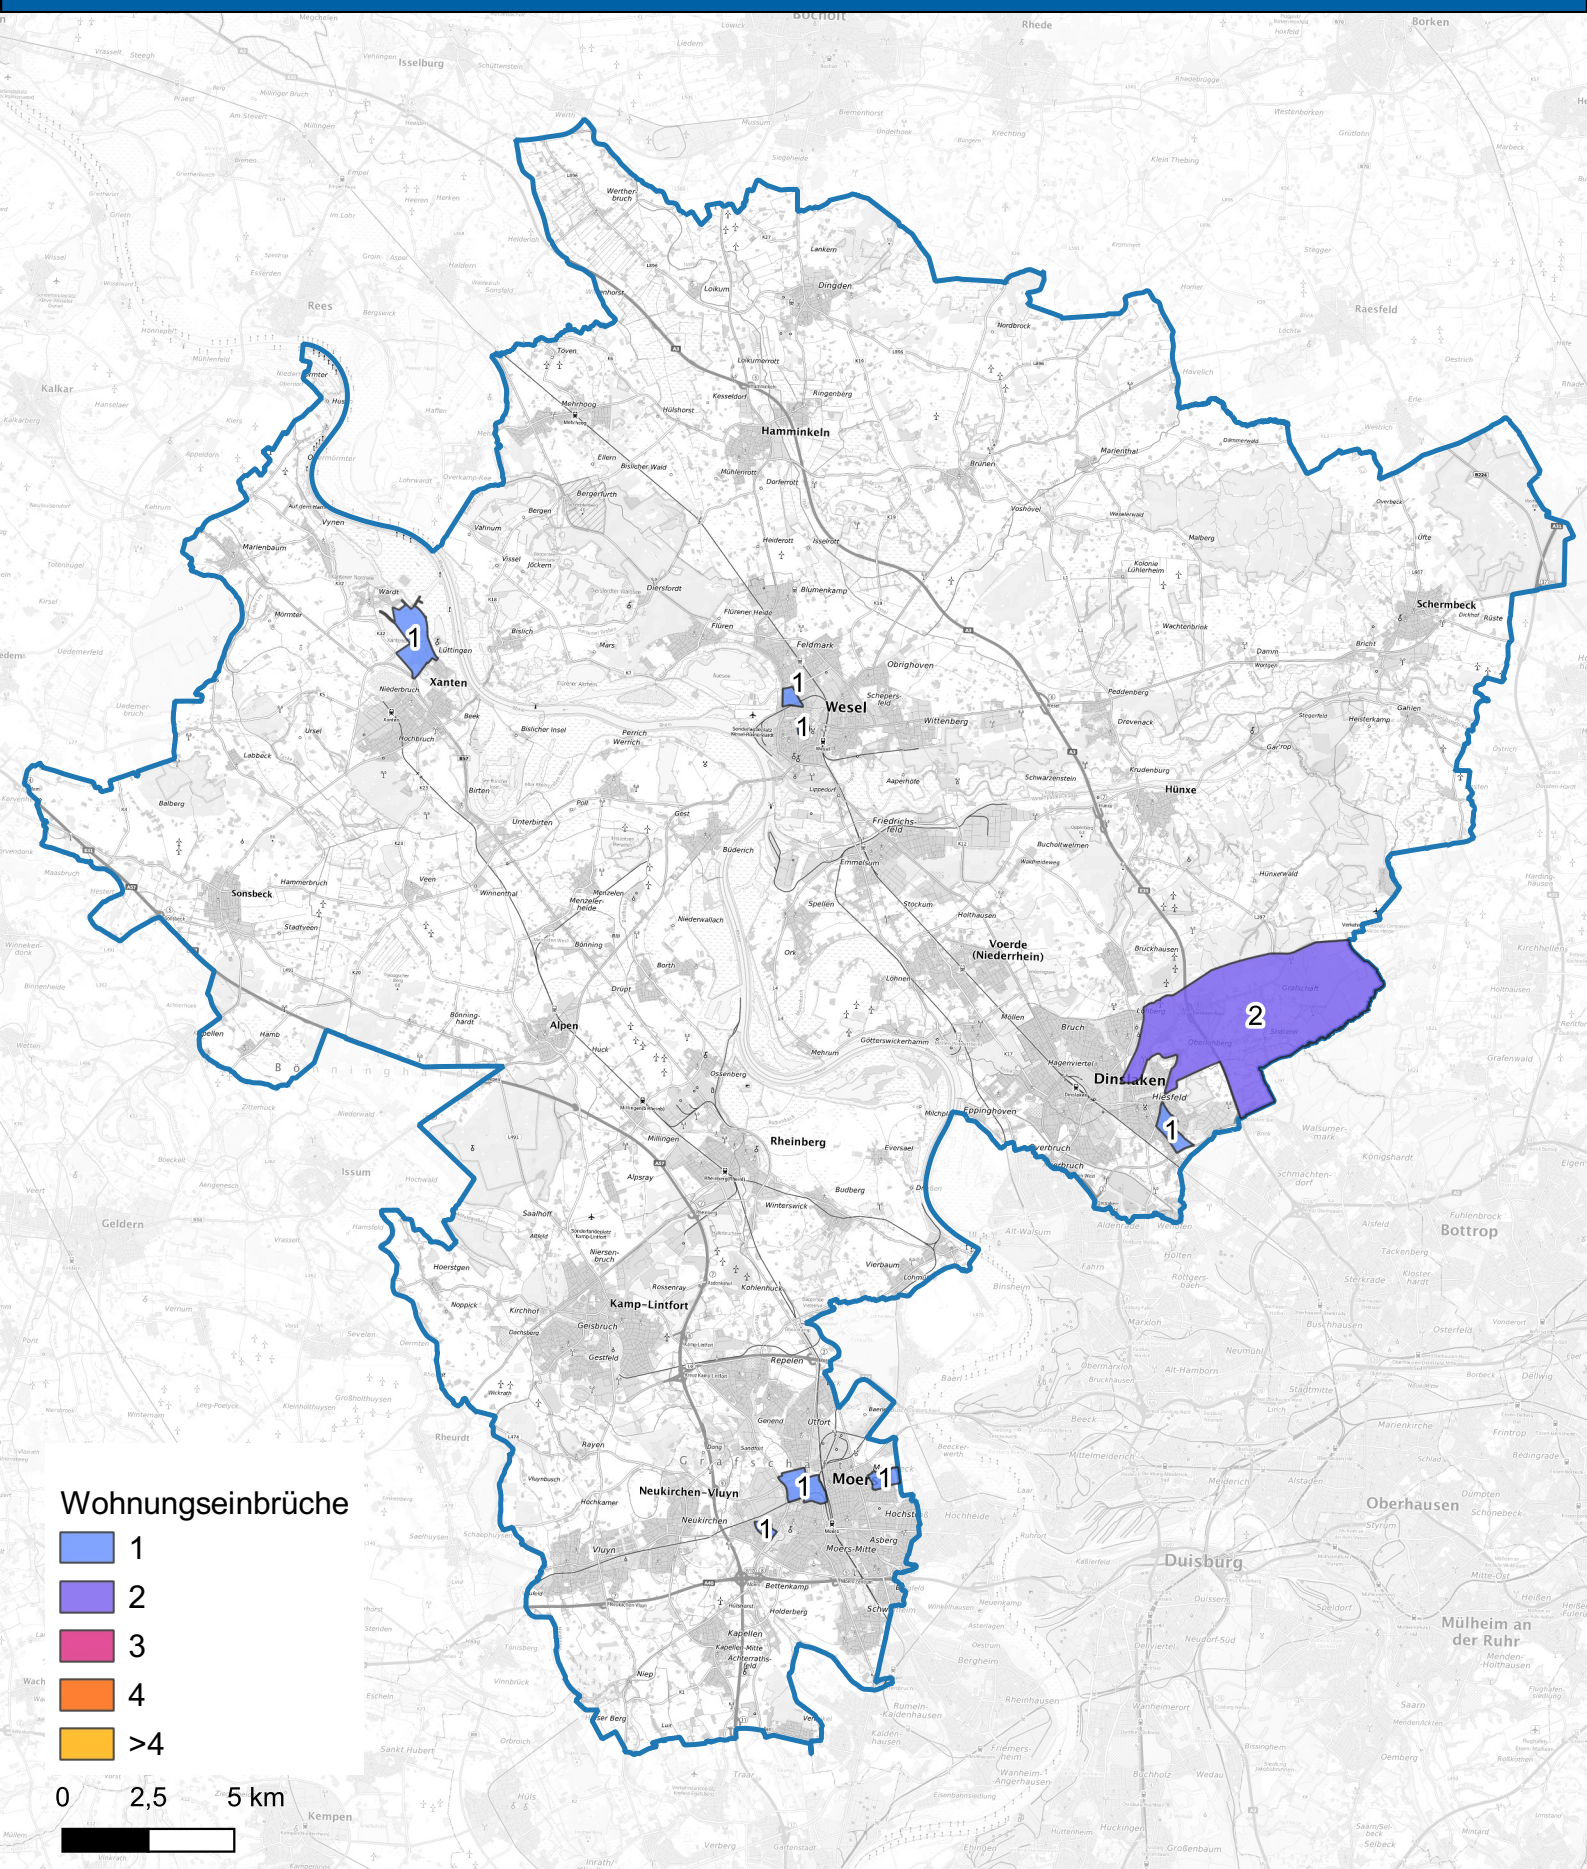

Wohnungseinbruchsradar für die KPB Wesel vom 13.01.2025 bis 19.01.2025

Hintergrundkarte: © Bundesamt für Kartographie und Geodäsie (2024)

Informationen zu Präventionshinweisen und Beratungsstellen der Polizei NRW finden Sie hier ["https://polizei.nrw/artikel/riegel-vor-sicher-ist-sicherer"](https://polizei.nrw/artikel/riegel-vor-sicher-ist-sicherer)