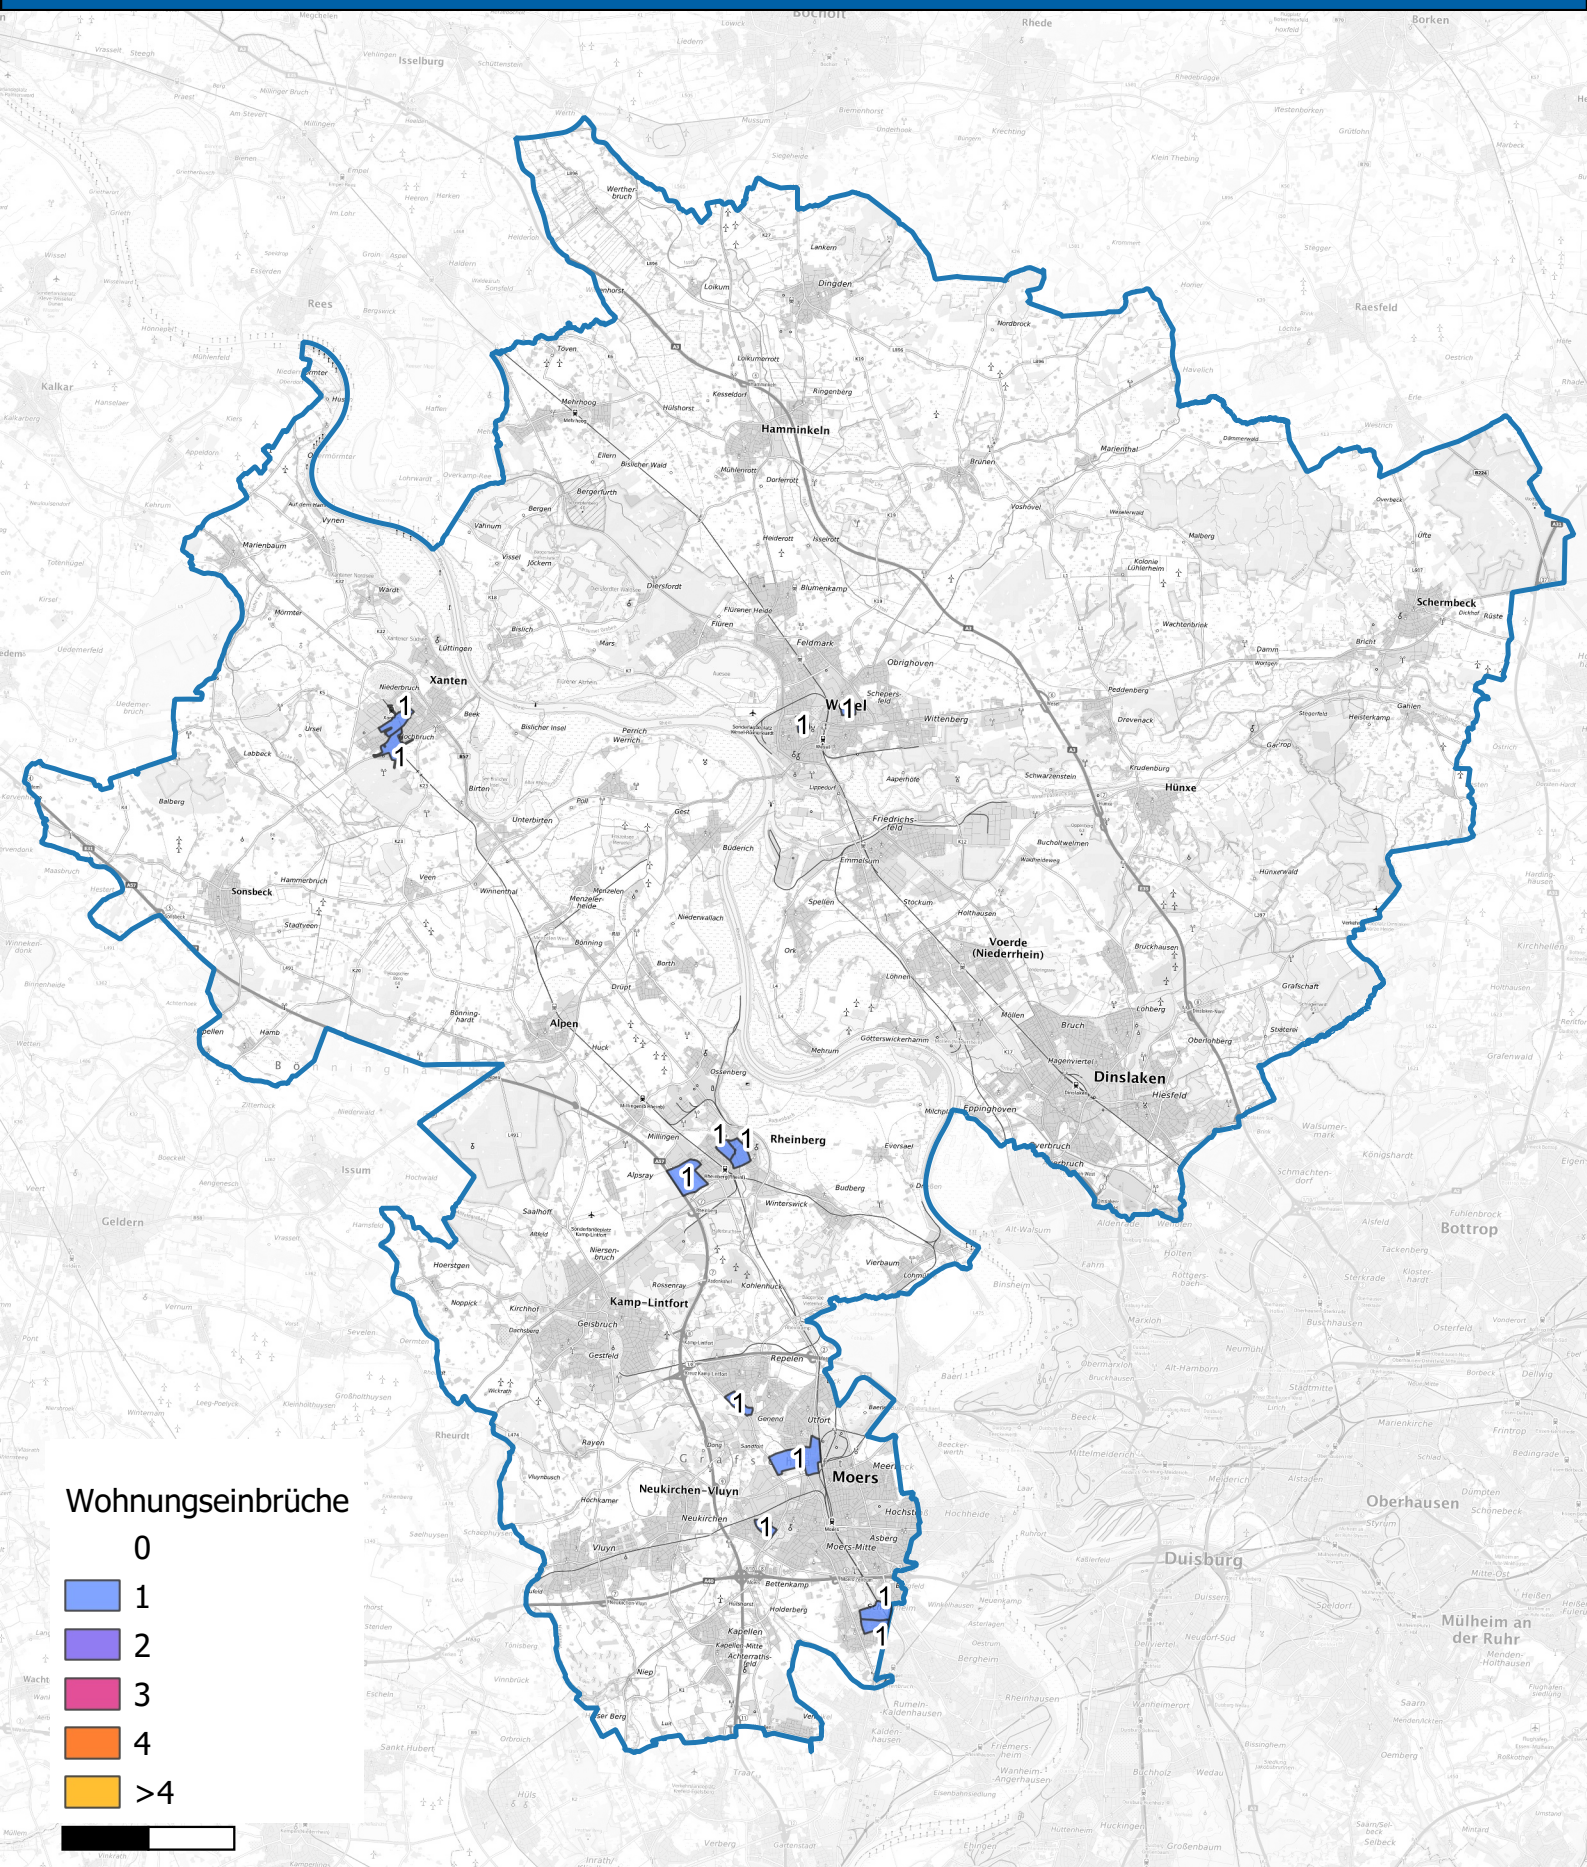

Wohnungseinbruchsradar für die KPB Wesel vom 10.02.2025 bis 16.02.2025

Hintergrundkarte: © Bundesamt für Kartographie und Geodäsie (2024)

Informationen zu Präventionshinweisen und Beratungsstellen der Polizei NRW finden Sie hier ["https://polizei.nrw/artikel/riegel-vor-sicher-ist-sicherer"](https://polizei.nrw/artikel/riegel-vor-sicher-ist-sicherer)