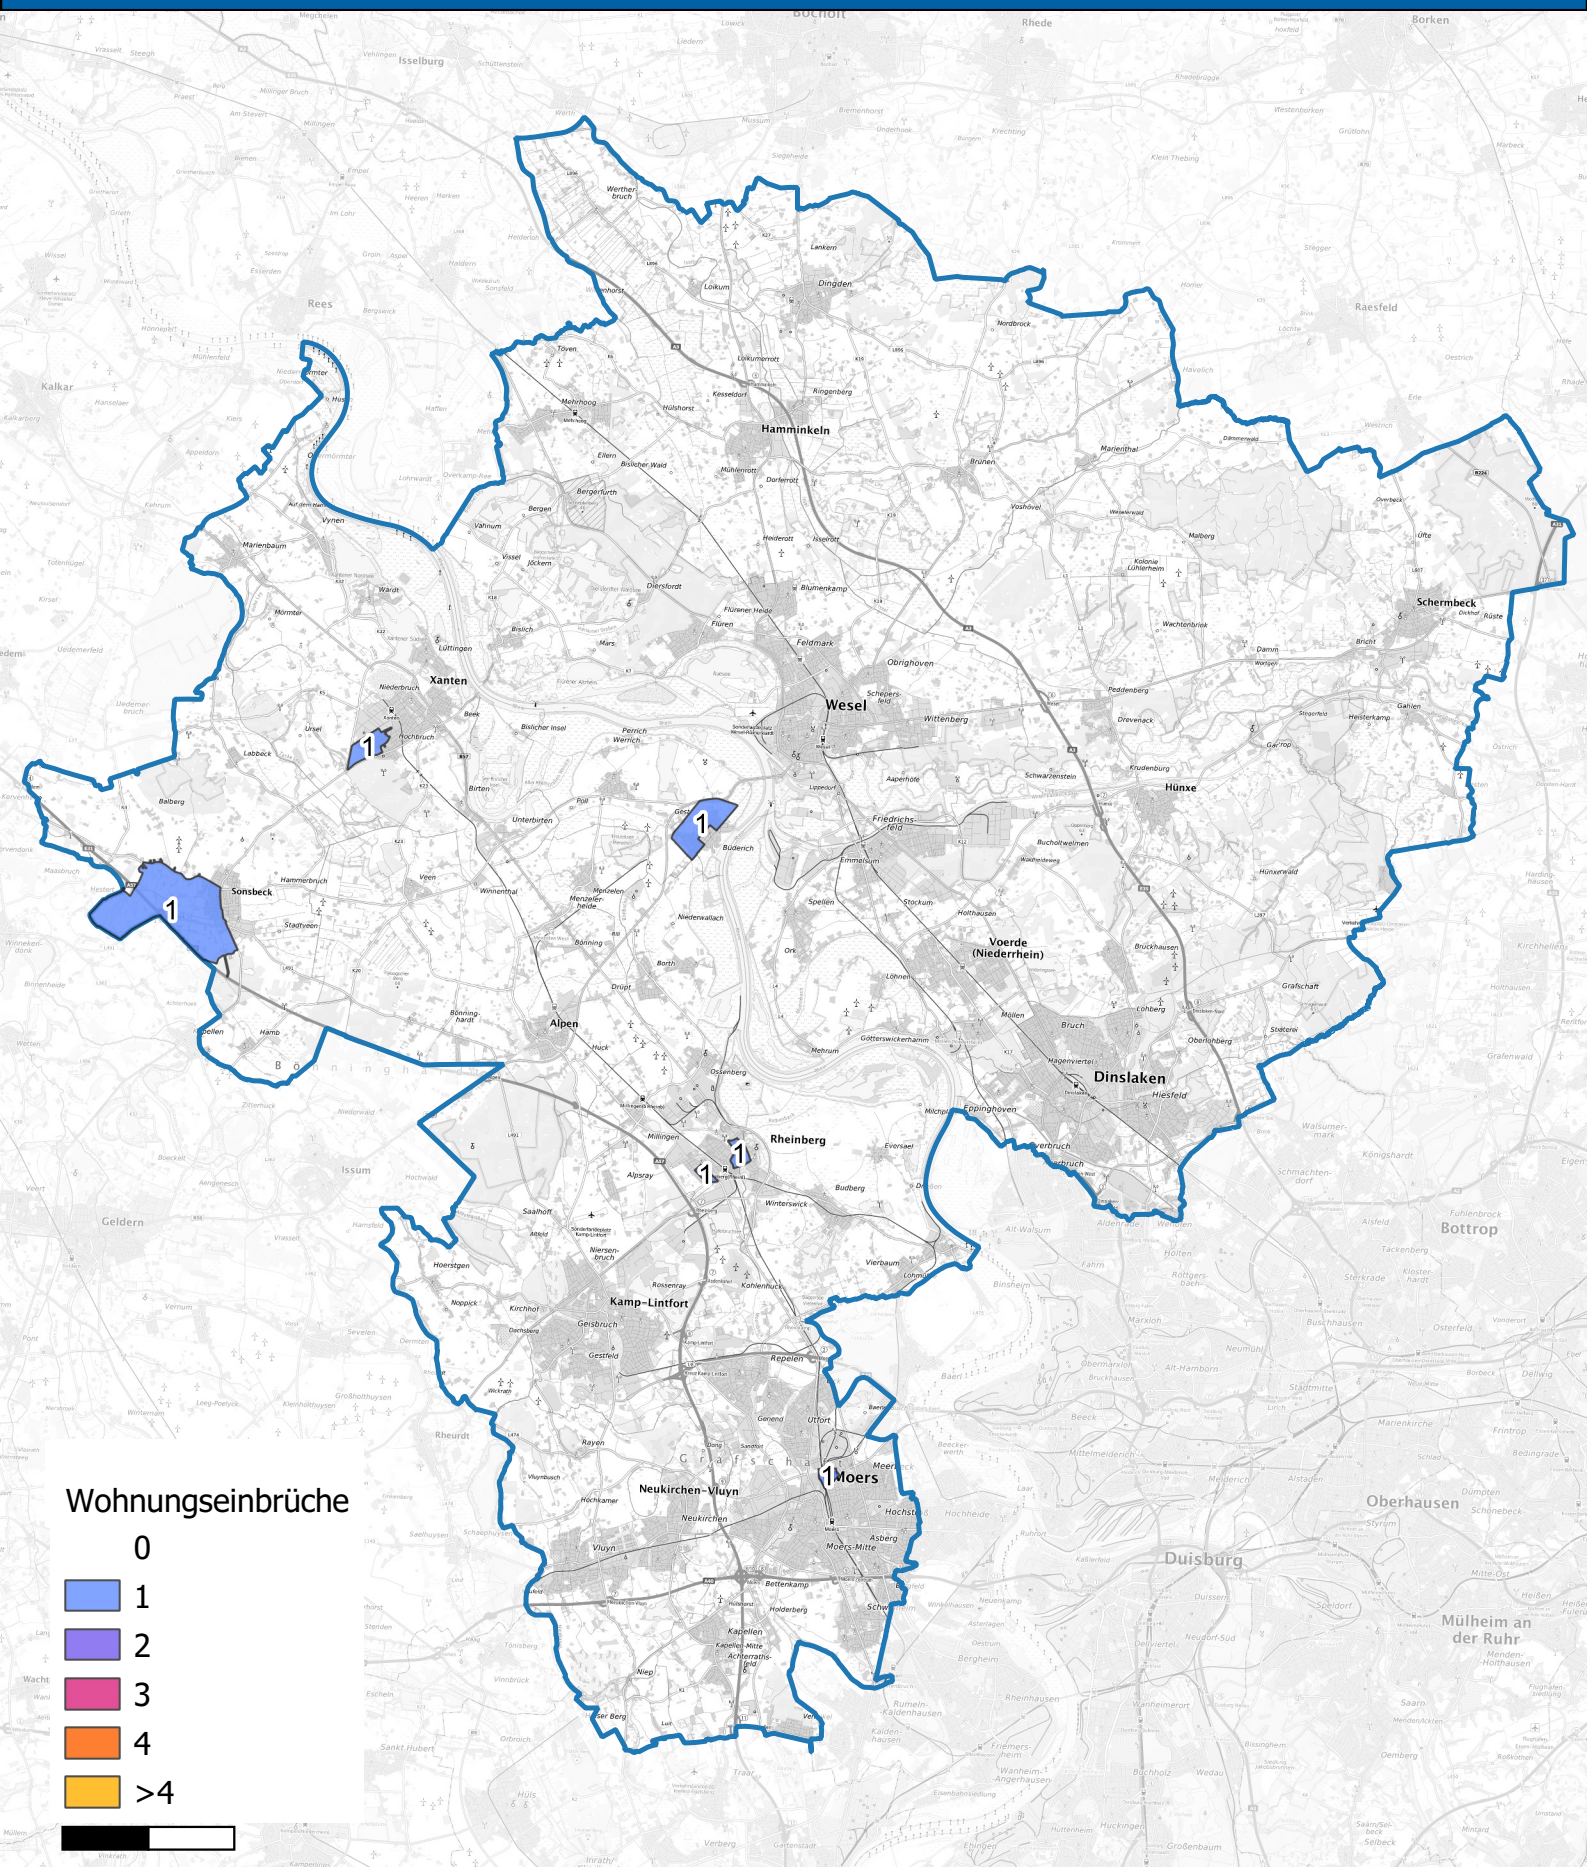

Wohnungseinbruchsradar für die KPB Wesel vom 10.03.2025 bis 16.03.2025

Hintergrundkarte: © Bundesamt für Kartographie und Geodäsie (2024)

Informationen zu Präventionshinweisen und Beratungsstellen der Polizei NRW finden Sie hier ["https://polizei.nrw/artikel/riegel-vor-sicher-ist-sicherer"](https://polizei.nrw/artikel/riegel-vor-sicher-ist-sicherer)