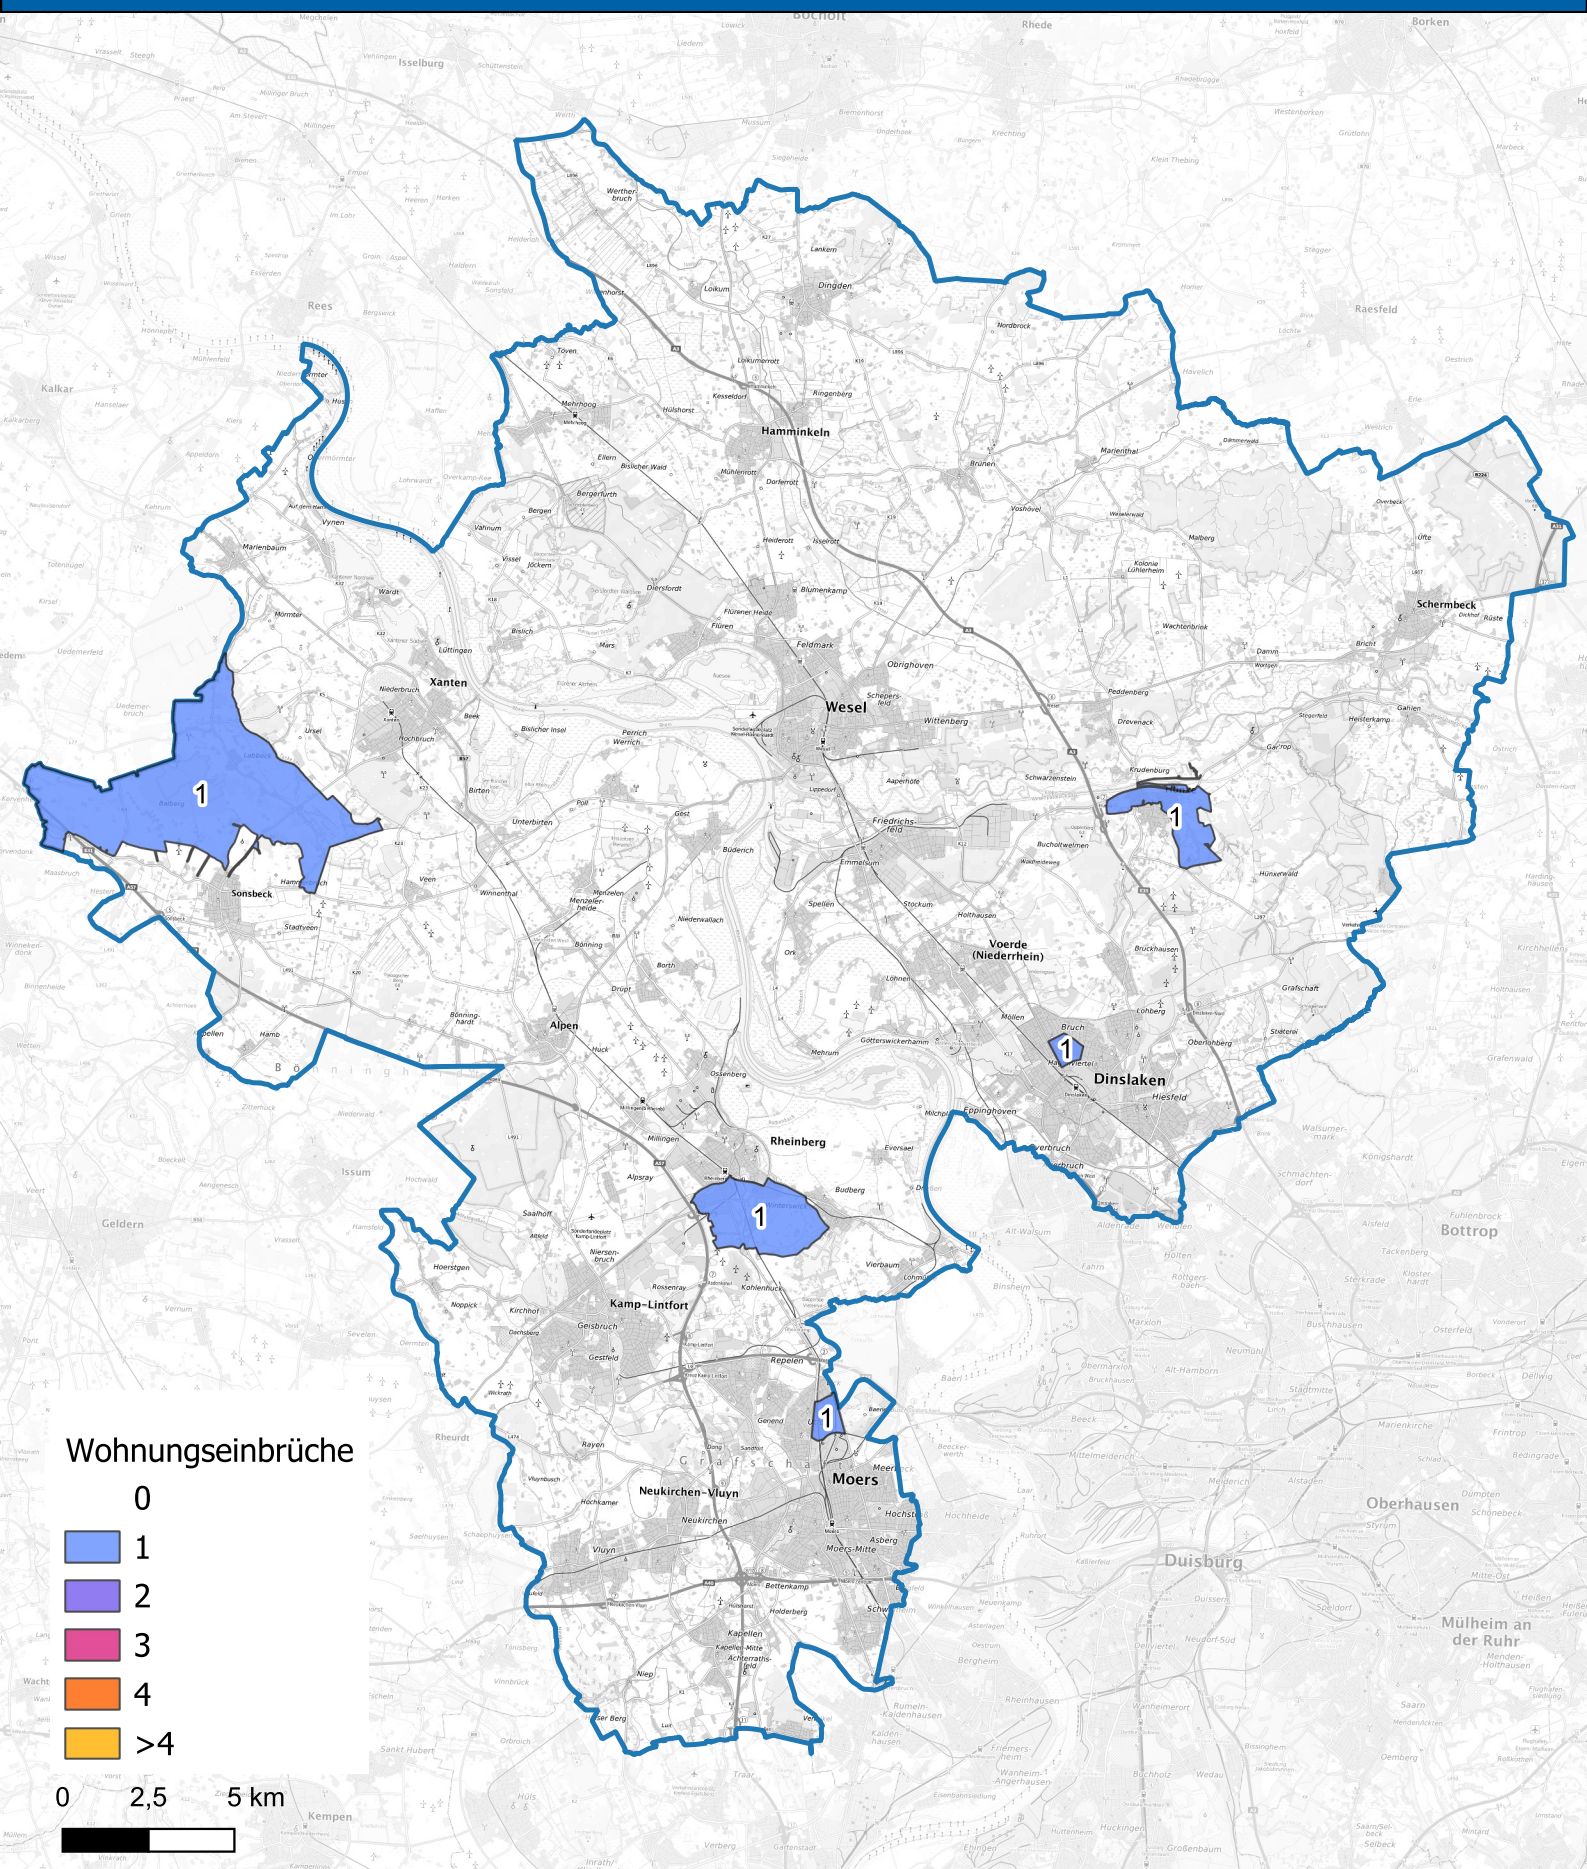

Wohnungseinbruchsradar für die KPB Wesel vom 31.03.2025 bis 07.04.2025

Hintergrundkarte: © Bundesamt für Kartographie und Geodäsie (2024)

Informationen zu Präventionshinweisen und Beratungsstellen der Polizei NRW finden Sie hier ["https://polizei.nrw/artikel/riegel-vor-sicher-ist-sicherer"](https://polizei.nrw/artikel/riegel-vor-sicher-ist-sicherer)